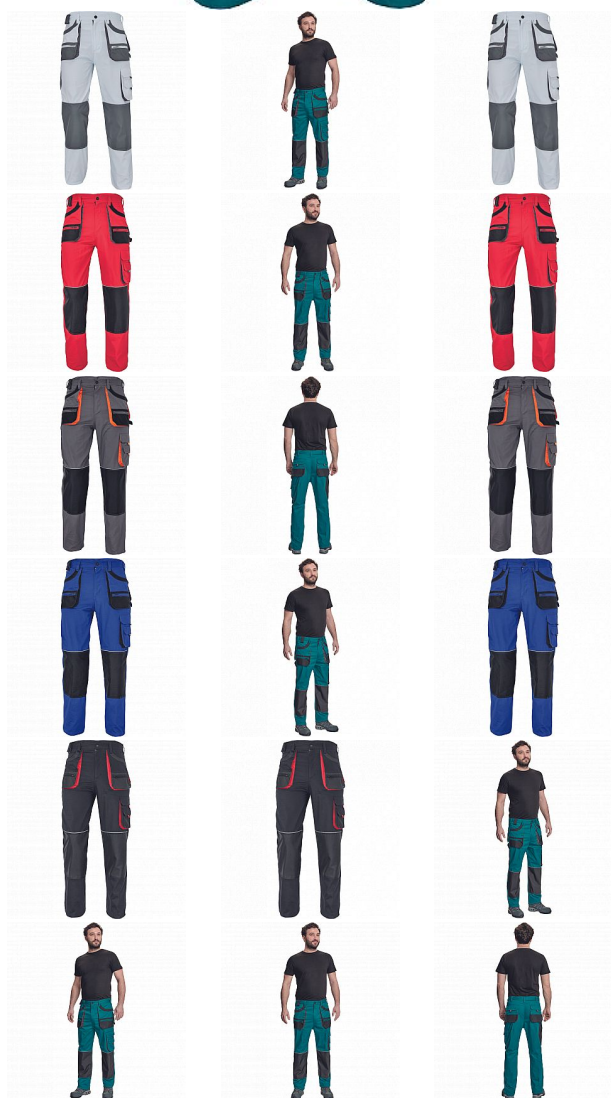

CARL kalhoty zelená/černá

» PRACOVNÍ ODĚVY » Montérkové kalhoty » CARL kalhoty zelená/černá

Kód zboží

1027107006

EAN

8591806538948

Značka

CERVA

Na skladě:

U dodavatele

U dodavatele:

309 KS

CARL kalhoty zelená/černá

» PRACOVNÍ ODĚVY » Montérkové kalhoty » CARL kalhoty zelená/černá

Popis

- pánské pracovní kalhoty s multifunkčními kapsami
- polyester Oxford zesílení v kolenních částech s možností vkládání ochranných nákoleníků

Parametry

Značka	CERVA
Materiál	Svrchní materiál: 80% polyester, 20% bavlna, 235 g/m ²
Barva	zelená
Pohlaví	Pánské