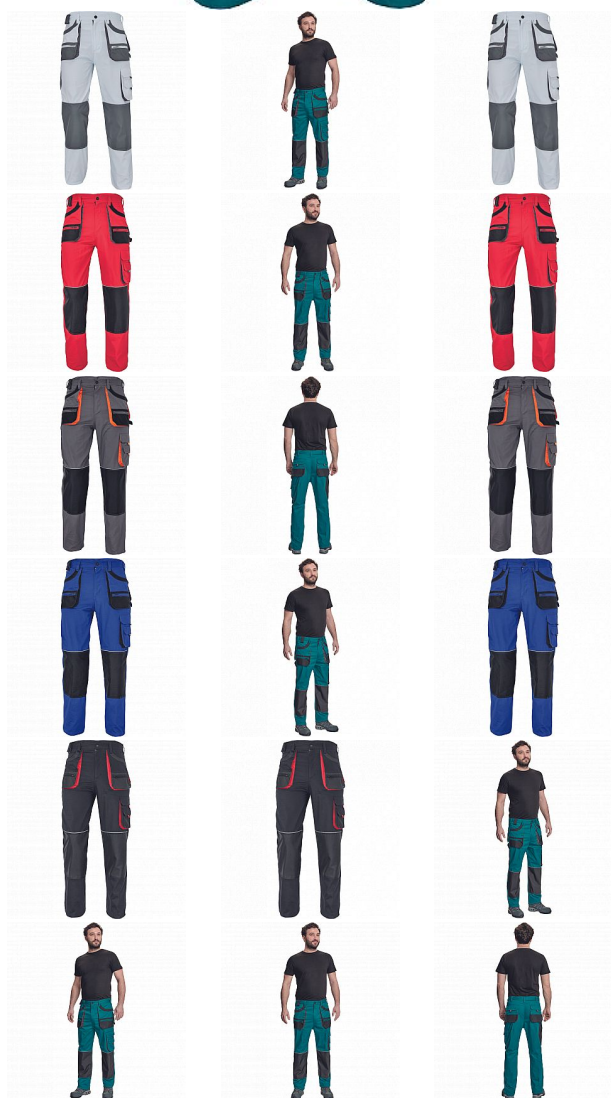

# CARL kalhoty zelená/černá

» PRACOVNÍ ODĚVY » Montérkové kalhoty » CARL kalhoty zelená/černá

Kód zboží

1027107006

EAN

8591806080164

Značka

CERVA

# CARL kalhoty zelená/černá

» PRACOVNÍ ODĚVY » Montérkové kalhoty » CARL kalhoty zelená/černá

## Popis

- pánské pracovní kalhoty s multifunkčními kapsami
- polyester Oxford zesílení v kolenních částech s možností vkládání ochranných nákoleníků

## Parametry

Značka	CERVA
Materiál	<b>Svrchní materiál:</b> 80% polyester, 20% bavlna, 235 g/m <sup>2</sup>
Barva	zelená
Pohlaví	Pánské