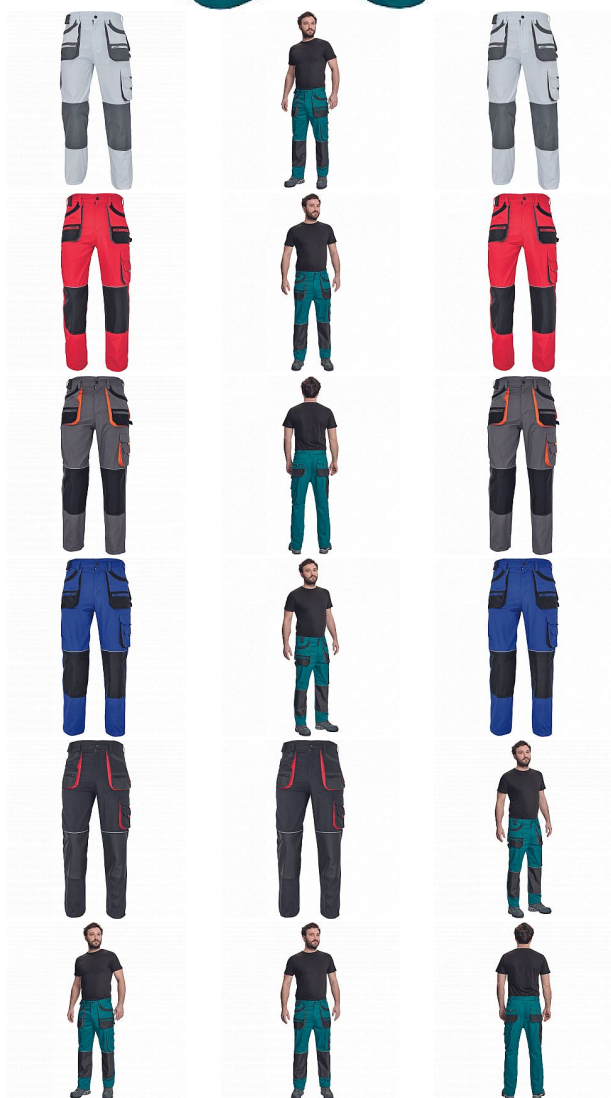

# CARL kalhoty zelená/černá

» PRACOVNÍ ODĚVY » Montérkové kalhoty » CARL kalhoty zelená/černá

Kód zboží

1027107006

EAN

8591806538955

Značka

CERVA

# CARL kalhoty zelená/černá

» PRACOVNÍ ODĚVY » Montérkové kalhoty » CARL kalhoty zelená/černá

## Popis

- pánské pracovní kalhoty s multifunkčními kapsami
- polyester Oxford zesílení v kolenních částech s možností vkládání ochranných nákoleníků

## Parametry

Značka	CERVA
Materiál	<b>Svrchní materiál:</b> 80% polyester, 20% bavlna, 235 g/m <sup>2</sup>
Barva	zelená
Pohlaví	Pánské