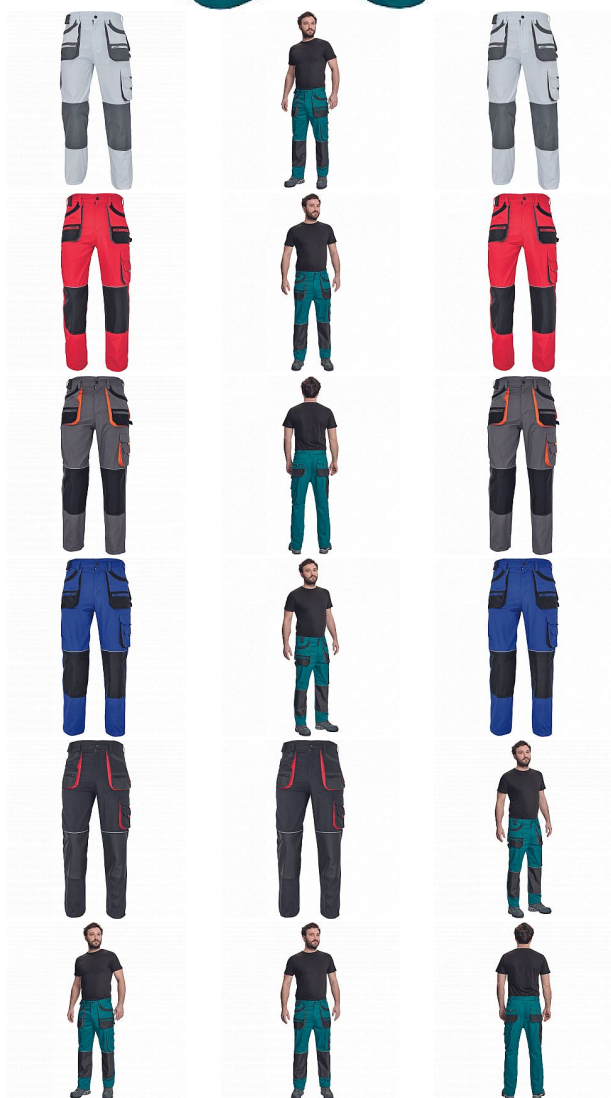

CARL kalhoty zelená/černá

» PRACOVNÍ ODĚVY » Montérkové kalhoty » CARL kalhoty zelená/černá

Kód zboží

1027107006

EAN

8591806007253

Značka

CERVA

Na skladě:
U dodavatele:

U dodavatele
353 KS

CARL kalhoty zelená/černá

» PRACOVNÍ ODĚVY » Montérkové kalhoty » CARL kalhoty zelená/černá

Popis

- pánské pracovní kalhoty s multifunkčními kapsami
- polyester Oxford zesílení v kolenních částech s možností vkládání ochranných nákoleníků

Parametry

Značka	CERVA
Materiál	Svrchní materiál: 80% polyester, 20% bavlna, 235 g/m ²
Barva	zelená
Pohlaví	Pánské