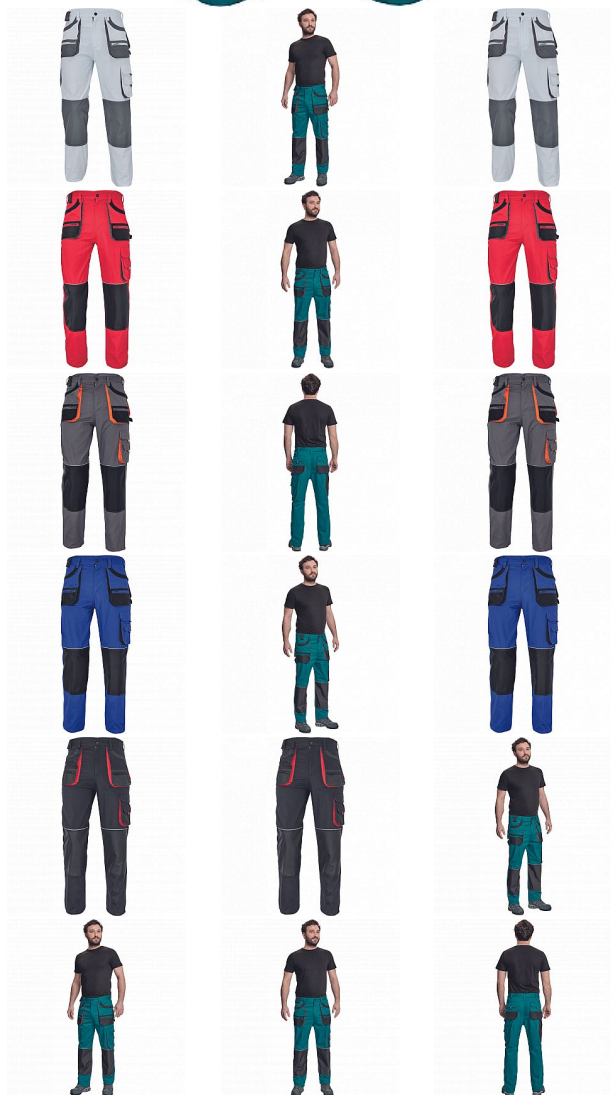

CARL kalhoty zelená/černá

» PRACOVNÍ ODĚVY » Montérkové kalhoty » CARL kalhoty zelená/černá

Kód zboží

1027107006

EAN

8591806538962

Značka

CERVA

Na skladě:

U dodavatele

U dodavatele:

308 KS

CARL kalhoty zelená/černá

» PRACOVNÍ ODĚVY » Montérkové kalhoty » CARL kalhoty zelená/černá

Popis

- pánské pracovní kalhoty s multifunkčními kapsami
- polyester Oxford zesílení v kolenních částech s možností vkládání ochranných nákoleníků

Parametry

Značka	CERVA
Materiál	Svrchní materiál: 80% polyester, 20% bavlna, 235 g/m ²
Barva	zelená
Pohlaví	Pánské