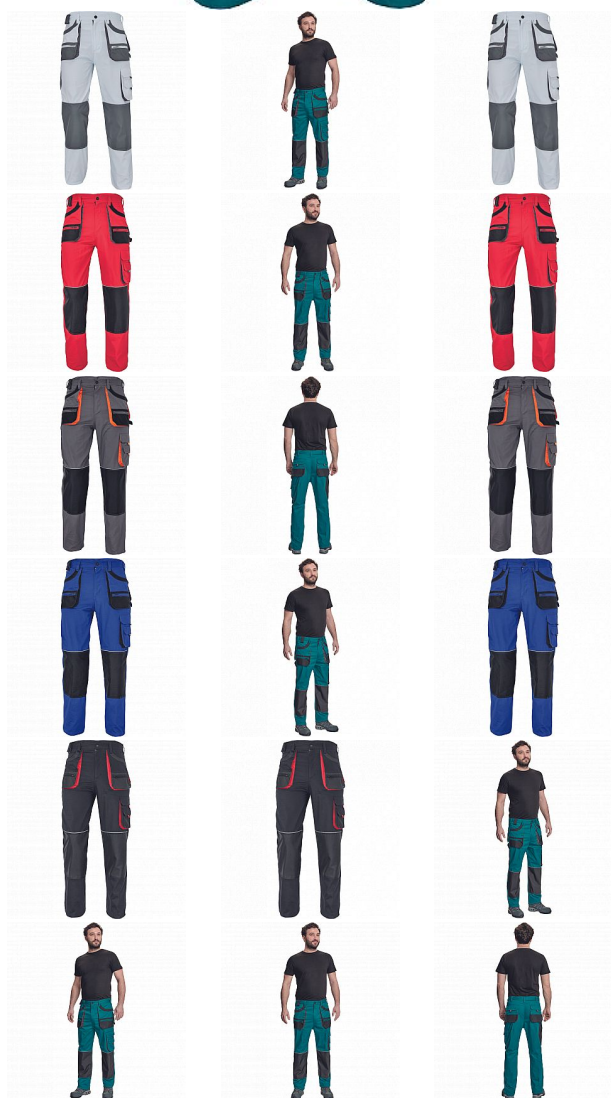

CARL kalhoty zelená/černá

» PRACOVNÍ ODĚVY » Montérkové kalhoty » CARL kalhoty zelená/černá

Kód zboží

1027107006

EAN

8591806007260

Značka

CERVA

Na skladě:

U dodavatele

U dodavatele:

216 KS

CARL kalhoty zelená/černá

» PRACOVNÍ ODĚVY » Montérkové kalhoty » CARL kalhoty zelená/černá

Popis

- pánské pracovní kalhoty s multifunkčními kapsami
- polyester Oxford zesílení v kolenních částech s možností vkládání ochranných nákoleníků

Parametry

Značka	CERVA
Materiál	Svrchní materiál: 80% polyester, 20% bavlna, 235 g/m ²
Barva	zelená
Pohlaví	Pánské