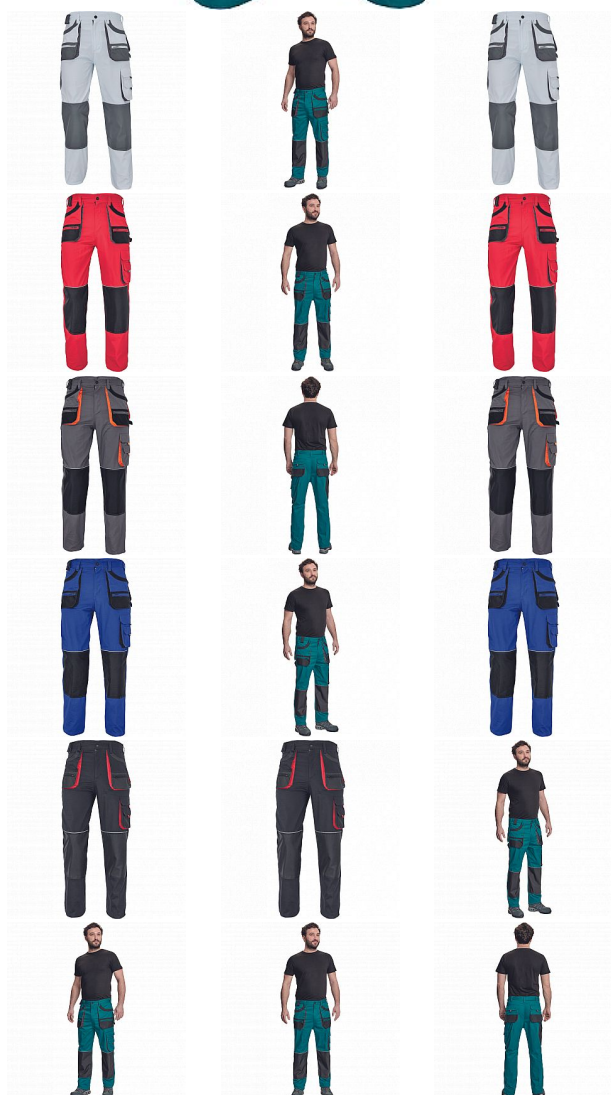

CARL kalhoty zelená/černá

» PRACOVNÍ ODĚVY » Montérkové kalhoty » CARL kalhoty zelená/černá

Kód zboží

1027107006

EAN

8591806538979

Značka

CERVA

Na skladě:

U dodavatele

U dodavatele:

151 KS

CARL kalhoty zelená/černá

» PRACOVNÍ ODĚVY » Montérkové kalhoty » CARL kalhoty zelená/černá

Popis

- pánské pracovní kalhoty s multifunkčními kapsami
- polyester Oxford zesílení v kolenních částech s možností vkládání ochranných nákoleníků

Parametry

Značka	CERVA
Materiál	Svrchní materiál: 80% polyester, 20% bavlna, 235 g/m ²
Barva	zelená
Pohlaví	Pánské