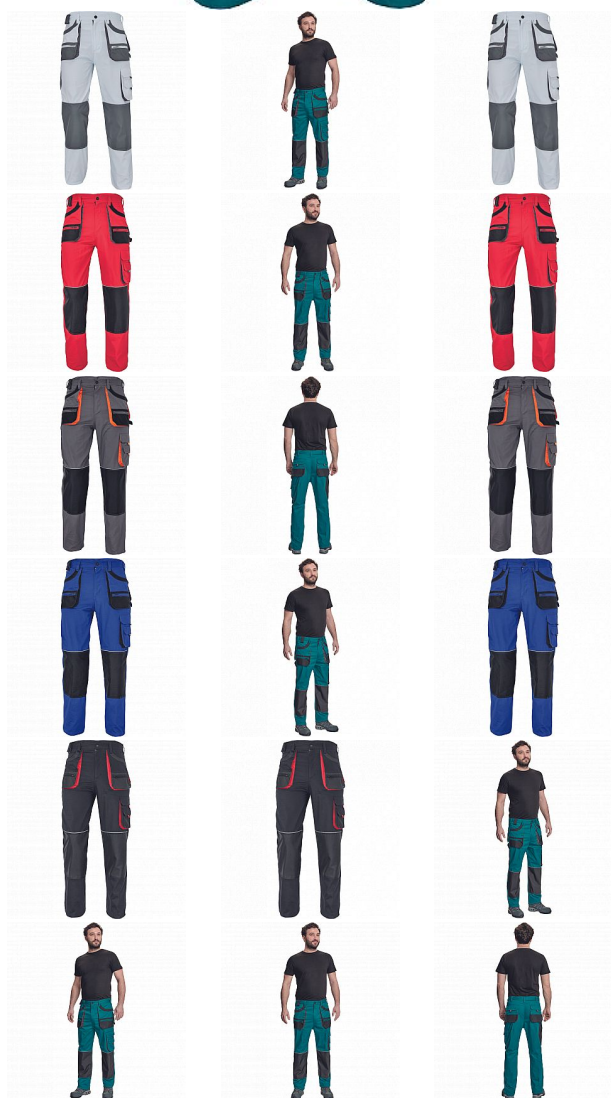

CARL kalhoty zelená/černá

» PRACOVNÍ ODĚVY » Montérkové kalhoty » CARL kalhoty zelená/černá

Kód zboží

1027107006

EAN

8591806007277

Značka

CERVA

Na skladě:

U dodavatele

U dodavatele:

51 KS

CARL kalhoty zelená/černá

» PRACOVNÍ ODĚVY » Montérkové kalhoty » CARL kalhoty zelená/černá

Popis

- pánské pracovní kalhoty s multifunkčními kapsami
- polyester Oxford zesílení v kolenních částech s možností vkládání ochranných nákoleníků

Parametry

Značka	CERVA
Materiál	Svrchní materiál: 80% polyester, 20% bavlna, 235 g/m ²
Barva	zelená
Pohlaví	Pánské