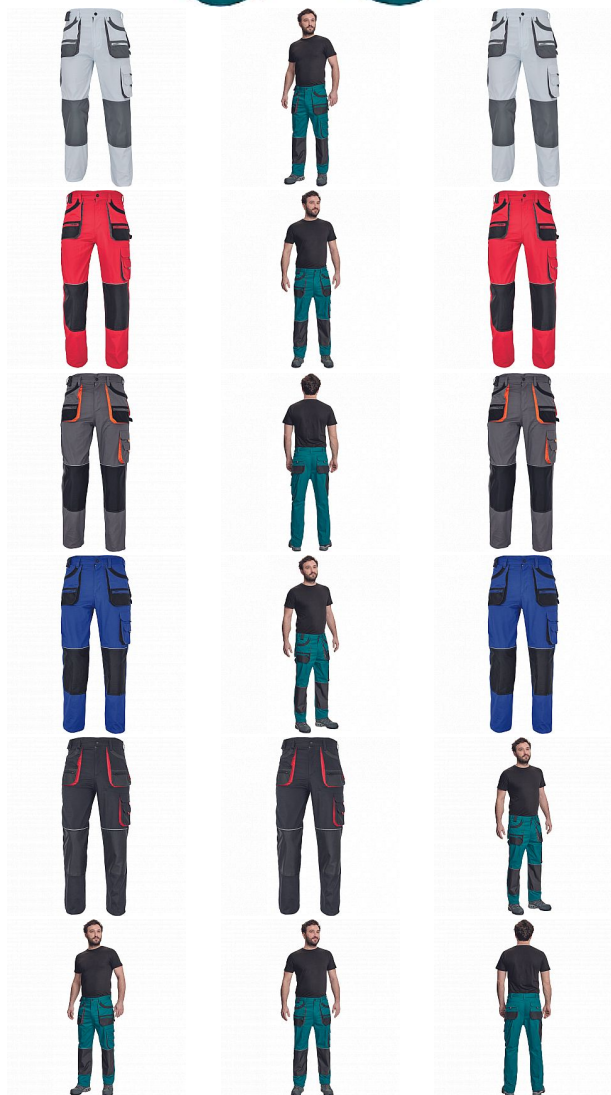

CARL kalhoty zelená/černá

» PRACOVNÍ ODĚVY » Montérkové kalhoty » CARL kalhoty zelená/černá

Kód zboží

1027107006

EAN

8591806273610

Značka

CERVA

Na skladě:

U dodavatele

CARL kalhoty zelená/černá

» PRACOVNÍ ODĚVY » Montérkové kalhoty » CARL kalhoty zelená/černá

Popis

- pánské pracovní kalhoty s multifunkčními kapsami
- polyester Oxford zesílení v kolenních částech s možností vkládání ochranných nákoleníků

Parametry

| | |
|----------|--|
| Značka | CERVA |
| Materiál | Svrchní materiál: 80% polyester, 20% bavlna, 235 g/m ² |
| Barva | zelená |
| Pohlaví | Pánské |