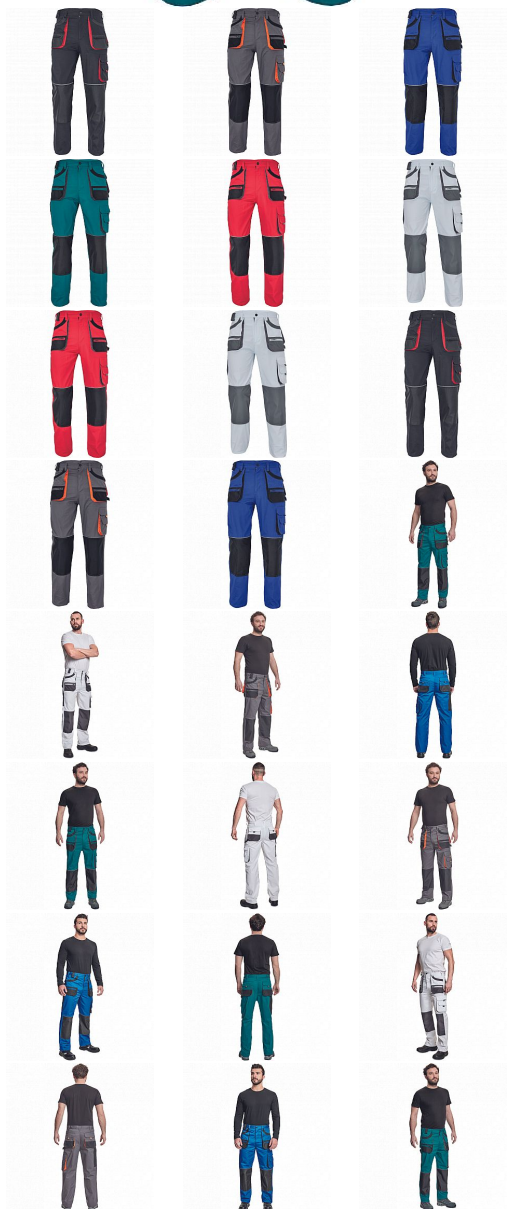

CARL kalhoty

» PRACOVNÍ ODEVY » Montérkové kalhoty

Kód zboží

10271070

Značka

CERVA

Na skladě:
U dodavatele:

4 ks
31 388 ks

CARL kalhoty

» PRACOVNÍ ODĚVY » Montérkové kalhoty

Popis

_ pánské pracovní kalhoty s multifunkčními kapsami _
polyester Oxford zesílení v kolenních částech s možností
vkládání ochranných nákoleníků

Parametry