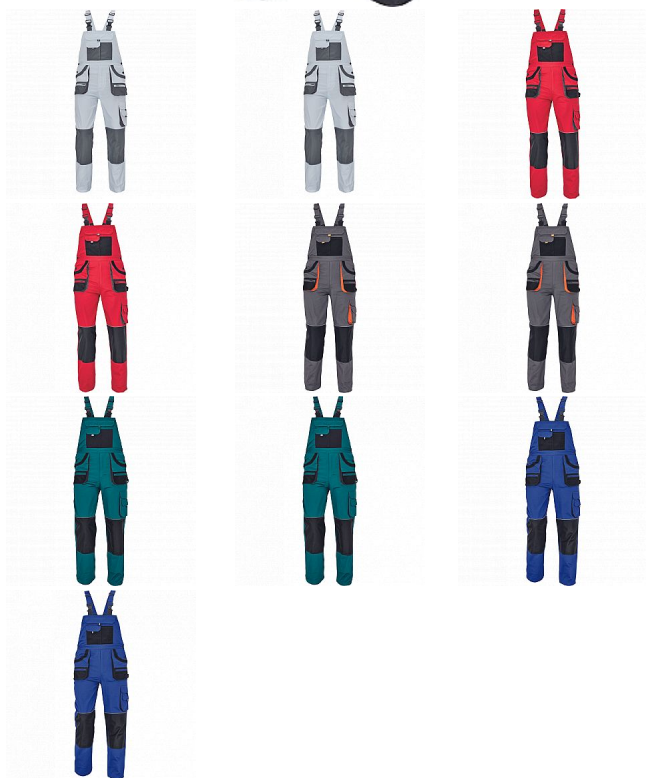

CARL Iaclové černé

» PRACOVNÍ ODĚVY » Montérkové Iaclové kalhoty » CARL Iaclové černé

Kód zboží

1028107001

EAN

8591806273696

Značka

CERVA

Na skladě:

U dodavatele

U dodavatele:

95 KS

CARL Iaclové černé

» PRACOVNÍ ODĚVY » Montérkové Iaclové kalhoty » CARL Iaclové černé

Popis

- pánské pracovní kalhoty s Iaclem a multifunkčními kapsami
- oboustranné zapínání v pase na knoflíky
- polyester Oxford zesílení v kolenních částech s možností vkládání ochranných náhleníků

Parametry

Značka	CERVA
Materiál	Svrchní materiál: 80% polyester, 20% bavlna, 235 g/m ²
Barva	černá
Pohlaví	Pánské