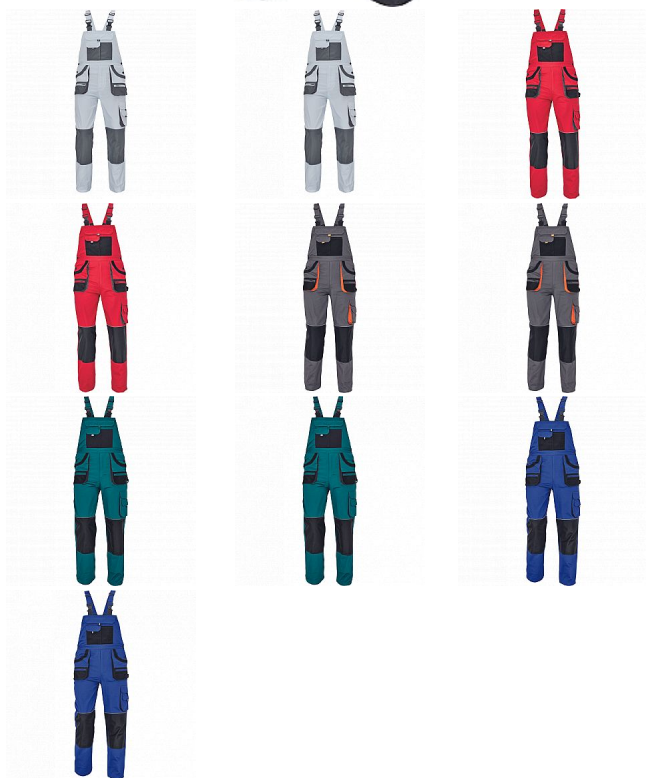

CARL laclové černé

» PRACOVNÍ ODĚVY » Montérkové laclové kalhoty » CARL laclové černé

Kód zboží 1028107001

EAN 8591806273696

Značka CERVA

Na skladě: U dodavatele
U dodavatele: 95 KS

CARL Iaclové černé

» PRACOVNÍ ODĚVY » Montérkové Iaclové kalhoty » CARL Iaclové černé

Popis

- pánské pracovní kalhoty s Iaclem a multifunkčními kapsami
- oboustranné zapínání v pase na knoflíky
- polyester Oxford zesílení v kolenních částech s možností vkládání ochranných náhleníků

Parametry

Značka	CERVA
Materiál	Svrchní materiál: 80% polyester, 20% bavlna, 235 g/m ²
Barva	černá
Pohlaví	Pánské