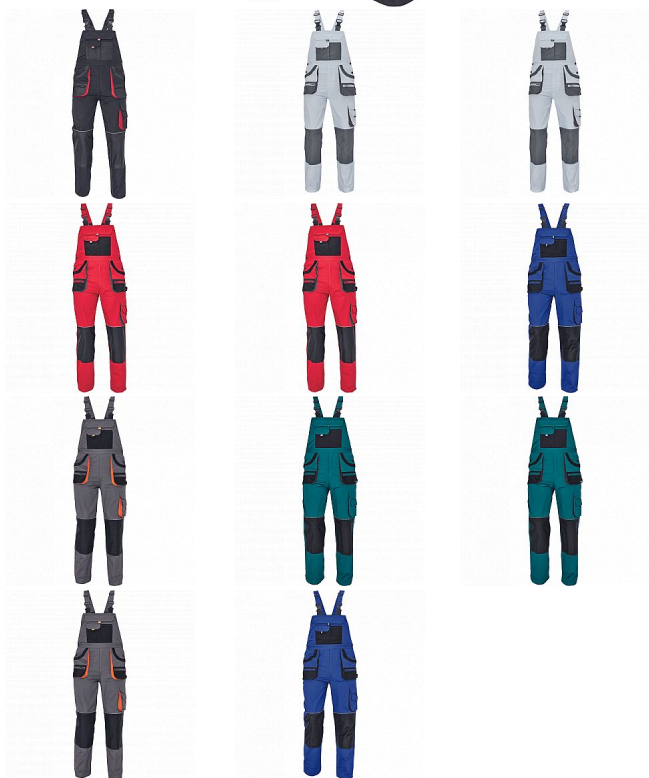

# CARL Iaclové černé

» PRACOVNÍ ODĚVY » Montérkové Iaclové kalhoty » CARL Iaclové černé

Kód zboží	1028107001
EAN	8591806273696
Značka	CERVA

Na skladě:	U dodavatele
U dodavatele:	95 KS

# CARL Iaclové černé

» PRACOVNÍ ODĚVY » Montérkové Iaclové kalhoty » CARL Iaclové černé

## Popis

- pánské pracovní kalhoty s Iaclem a multifunkčními kapsami
- oboustranné zapínání v pase na knoflíky
- polyester Oxford zesílení v kolenních částech s možností vkládání ochranných náhleníků

## Parametry

Značka	CERVA
Materiál	<b>Svrchní materiál:</b> 80% polyester, 20% bavlna, 235 g/m <sup>2</sup>
Barva	černá
Pohlaví	Pánské