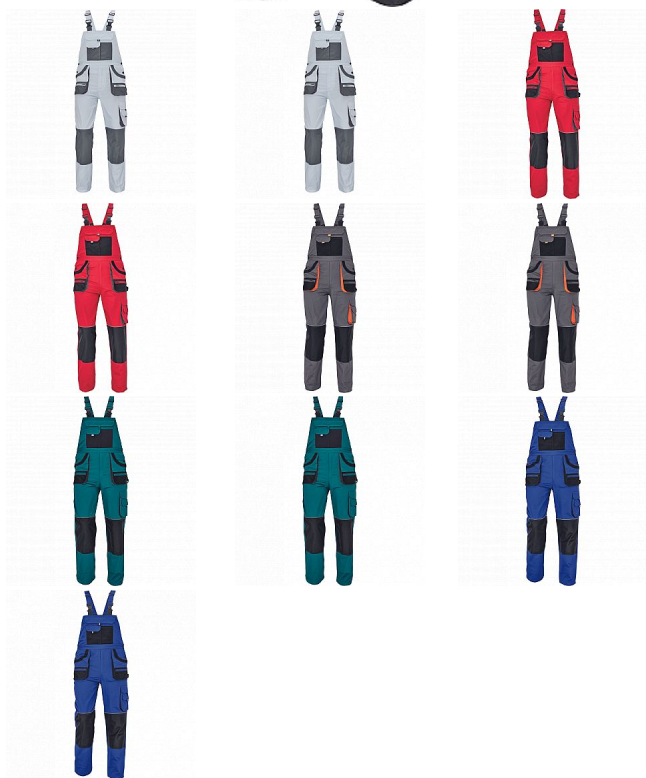

CARL laclové černé

» PRACOVNÍ ODĚVY » Montérkové laclové kalhoty » CARL laclové černé

Kód zboží	1028107001
EAN	8591806188242
Značka	CERVA

Na skladě:	U dodavatele
U dodavatele:	163 KS

CARL Iaclové černé

» PRACOVNÍ ODĚVY » Montérkové Iaclové kalhoty » CARL Iaclové černé

Popis

- pánské pracovní kalhoty s Iaclem a multifunkčními kapsami
- oboustranné zapínání v pase na knoflíky
- polyester Oxford zesílení v kolenních částech s možností vkládání ochranných náhleníků

Parametry

Značka	CERVA
Materiál	Svrchní materiál: 80% polyester, 20% bavlna, 235 g/m ²
Barva	černá
Pohlaví	Pánské