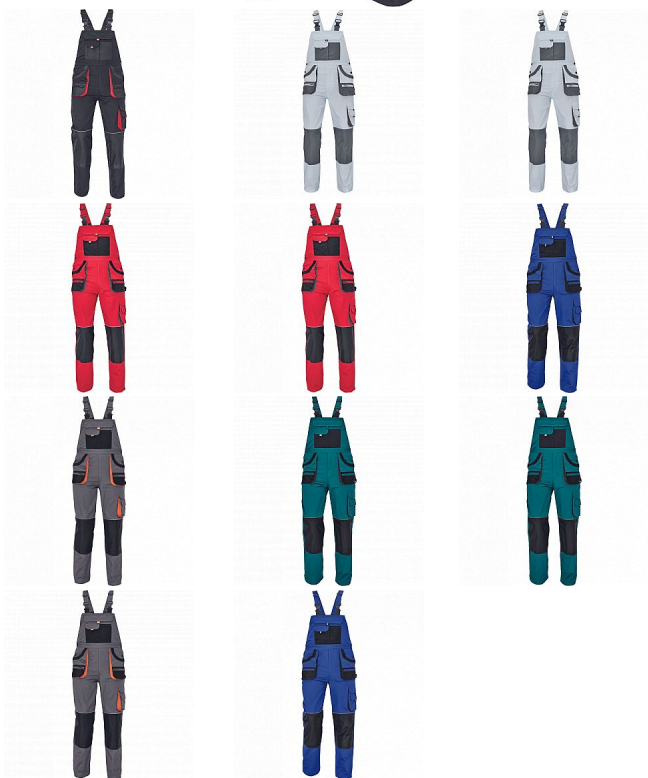

CARL Iaclové černé

» PRACOVNÍ ODĚVY » Montérkové Iaclové kalhoty » CARL Iaclové černé

Kód zboží 1028107001

EAN 8591806188242

Značka CERVA

Na skladě: U dodavatele
U dodavatele: 149 KS

CARL Iaclové černé

» PRACOVNÍ ODĚVY » Montérkové Iaclové kalhoty » CARL Iaclové černé

Popis

- pánské pracovní kalhoty s Iaclem a multifunkčními kapsami
- oboustranné zapínání v pase na knoflíky
- polyester Oxford zesílení v kolenních částech s možností vkládání ochranných náhleníků

Parametry

Značka	CERVA
Materiál	Svrchní materiál: 80% polyester, 20% bavlna, 235 g/m ²
Barva	černá
Pohlaví	Pánské