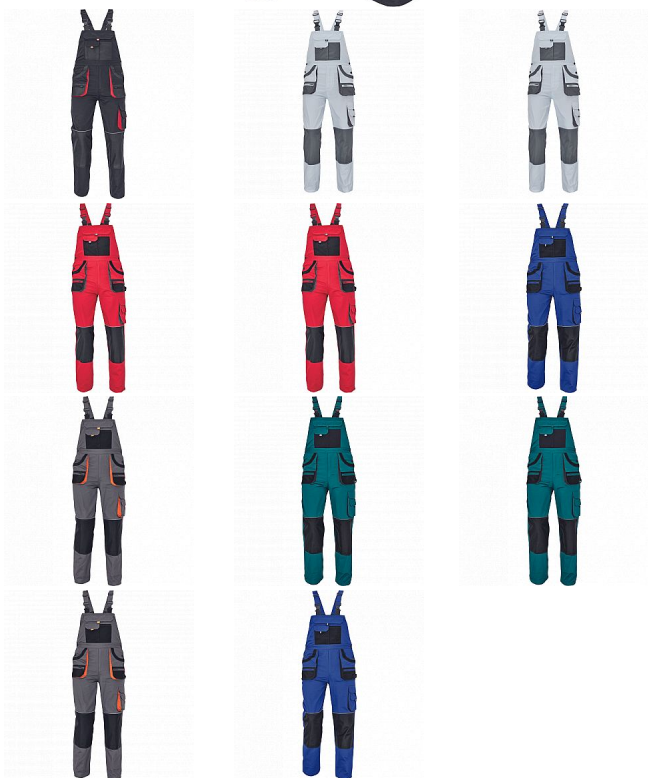

CARL Iaclové černé

» PRACOVNÍ ODĚVY » Montérkové Iaclové kalhoty » CARL Iaclové černé

Kód zboží	1028107001
EAN	8591806188242
Značka	CERVA

Na skladě:	U dodavatele
U dodavatele:	149 KS

CARL Iaclové černé

» PRACOVNÍ ODĚVY » Montérkové Iaclové kalhoty » CARL Iaclové černé

Popis

- pánské pracovní kalhoty s Iaclem a multifunkčními kapsami
- oboustranné zapínání v pase na knoflíky
- polyester Oxford zesílení v kolenních částech s možností vkládání ochranných náhleníků

Parametry

Značka	CERVA
Materiál	Svrchní materiál: 80% polyester, 20% bavlna, 235 g/m ²
Barva	černá
Pohlaví	Pánské