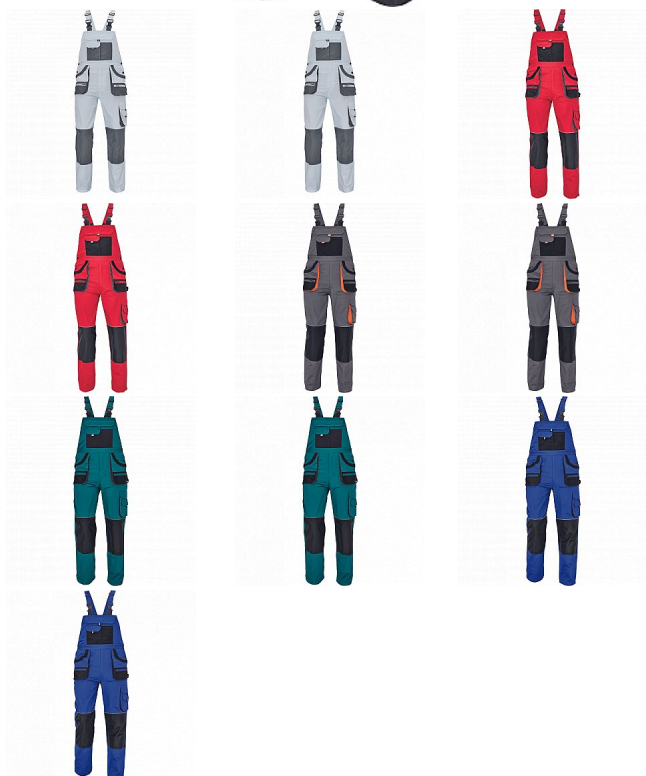

CARL laclové černé

» PRACOVNÍ ODĚVY » Montérkové laclové kalhoty » CARL laclové černé

Kód zboží	1028107001
EAN	8591806188259
Značka	CERVA

Na skladě:	U dodavatele
U dodavatele:	270 KS

CARL Iaclové černé

» PRACOVNÍ ODĚVY » Montérkové Iaclové kalhoty » CARL Iaclové černé

Popis

- pánské pracovní kalhoty s Iaclem a multifunkčními kapsami
- oboustranné zapínání v pase na knoflíky
- polyester Oxford zesílení v kolenních částech s možností vkládání ochranných náhleníků

Parametry

Značka	CERVA
Materiál	Svrchní materiál: 80% polyester, 20% bavlna, 235 g/m ²
Barva	černá
Pohlaví	Pánské