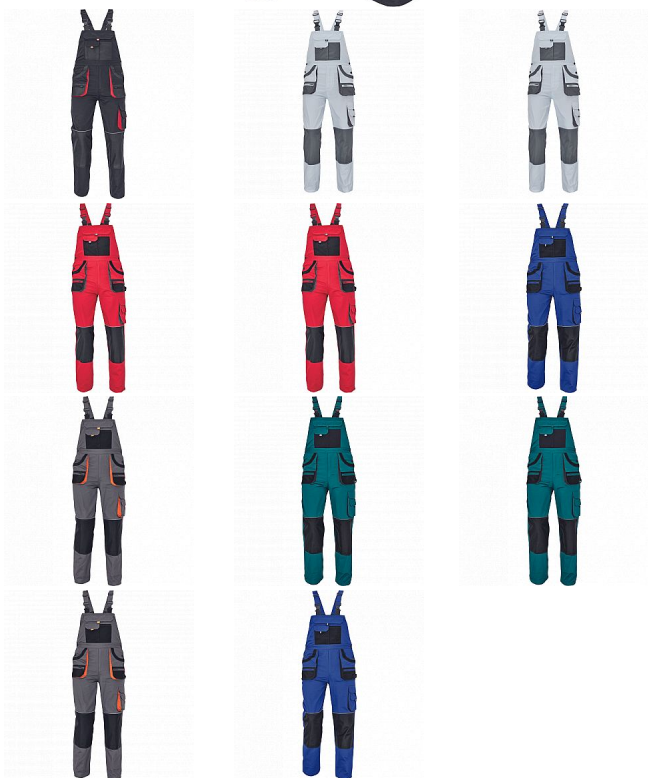

CARL Iaclové černé

» PRACOVNÍ ODĚVY » Montérkové Iaclové kalhoty » CARL Iaclové černé

Kód zboží	1028107001
EAN	8591806188259
Značka	CERVA

Na skladě:	U dodavatele
U dodavatele:	241 KS

CARL Iaclové černé

» PRACOVNÍ ODĚVY » Montérkové Iaclové kalhoty » CARL Iaclové černé

Popis

- pánské pracovní kalhoty s Iaclem a multifunkčními kapsami
- oboustranné zapínání v pase na knoflíky
- polyester Oxford zesílení v kolenních částech s možností vkládání ochranných náhleníků

Parametry

Značka	CERVA
Materiál	Svrchní materiál: 80% polyester, 20% bavlna, 235 g/m ²
Barva	černá
Pohlaví	Pánské