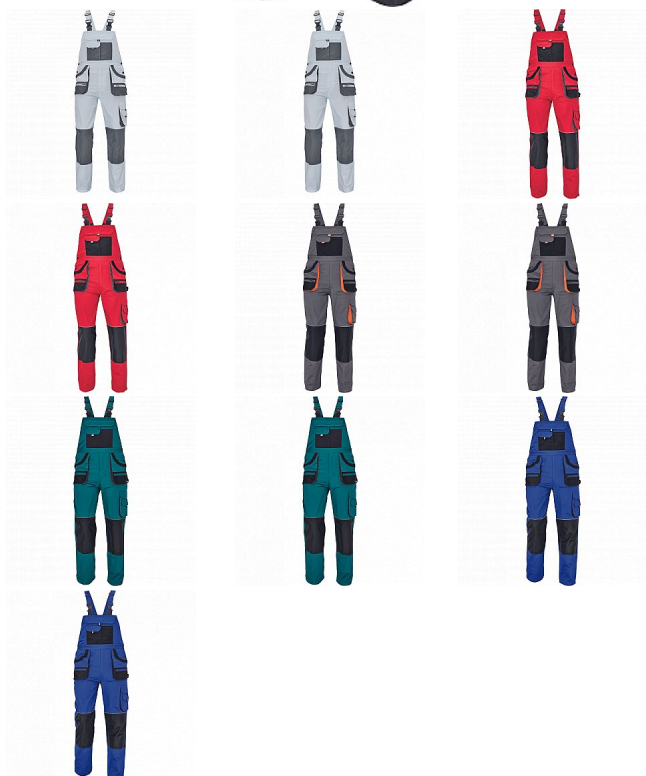

# CARL Iaclové černé

» PRACOVNÍ ODĚVY » Montérkové Iaclové kalhoty » CARL Iaclové černé

Kód zboží	1028107001
EAN	8591806188259
Značka	CERVA

Na skladě: U dodavatele  
U dodavatele: 270 KS

# CARL Iaclové černé

» PRACOVNÍ ODĚVY » Montérkové Iaclové kalhoty » CARL Iaclové černé

## Popis

- pánské pracovní kalhoty s Iaclem a multifunkčními kapsami
- oboustranné zapínání v pase na knoflíky
- polyester Oxford zesílení v kolenních částech s možností vkládání ochranných náhleníků

## Parametry

Značka	CERVA
Materiál	<b>Svrchní materiál:</b> 80% polyester, 20% bavlna, 235 g/m <sup>2</sup>
Barva	černá
Pohlaví	Pánské