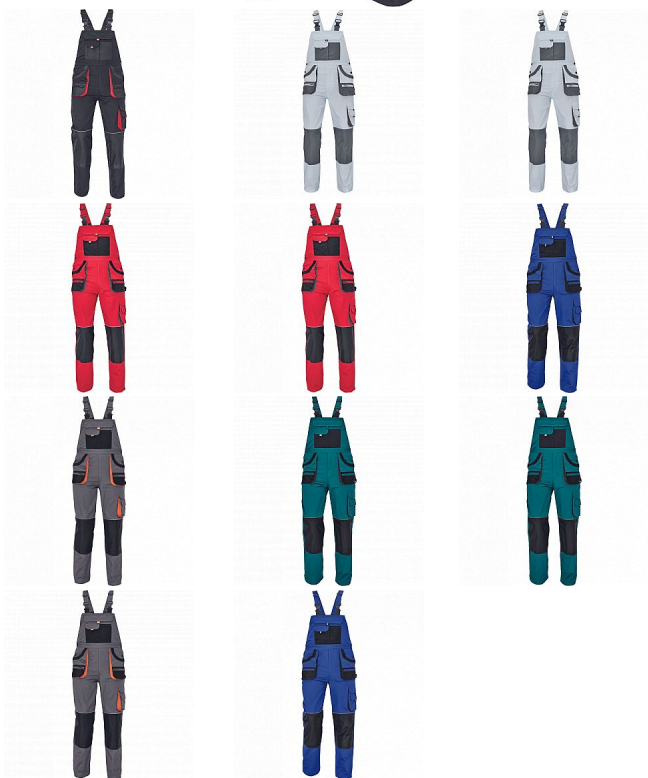

CARL Iaclové černé

» PRACOVNÍ ODĚVY » Montérkové Iaclové kalhoty » CARL Iaclové černé

Kód zboží 1028107001

EAN 8591806188266

Značka CERVA

Na skladě: U dodavatele
U dodavatele: 202 KS

CARL Iaclové černé

» PRACOVNÍ ODĚVY » Montérkové Iaclové kalhoty » CARL Iaclové černé

Popis

- pánské pracovní kalhoty s Iaclem a multifunkčními kapsami
- oboustranné zapínání v pase na knoflíky
- polyester Oxford zesílení v kolenních částech s možností vkládání ochranných náhleníků

Parametry

Značka	CERVA
Materiál	Svrchní materiál: 80% polyester, 20% bavlna, 235 g/m ²
Barva	černá
Pohlaví	Pánské