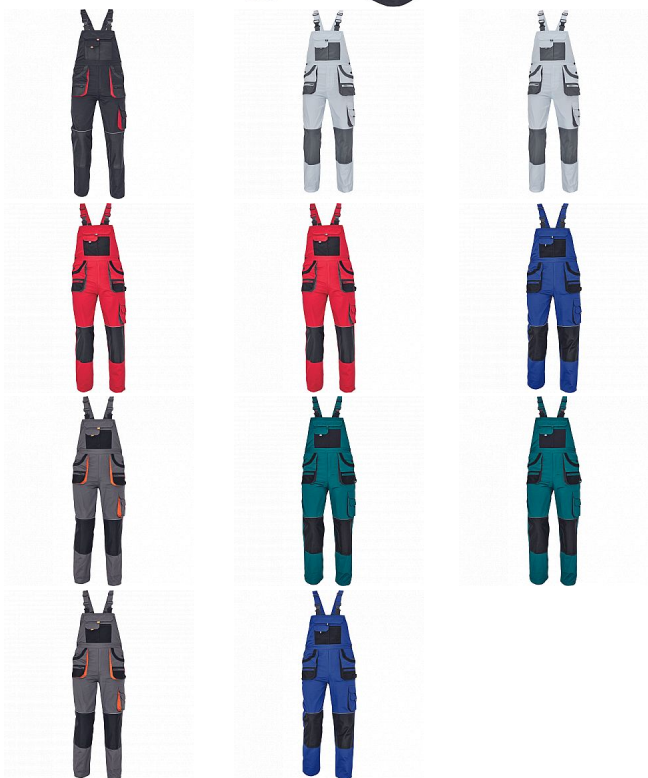

CARL Iaclové černé

» PRACOVNÍ ODĚVY » Montérkové Iaclové kalhoty » CARL Iaclové černé

Kód zboží	1028107001
EAN	8591806188266
Značka	CERVA

Na skladě: U dodavatele
U dodavatele: 202 KS

CARL Iaclové černé

» PRACOVNÍ ODĚVY » Montérkové Iaclové kalhoty » CARL Iaclové černé

Popis

- pánské pracovní kalhoty s Iaclem a multifunkčními kapsami
- oboustranné zapínání v pase na knoflíky
- polyester Oxford zesílení v kolenních částech s možností vkládání ochranných náhleníků

Parametry

Značka	CERVA
Materiál	Svrchní materiál: 80% polyester, 20% bavlna, 235 g/m ²
Barva	černá
Pohlaví	Pánské