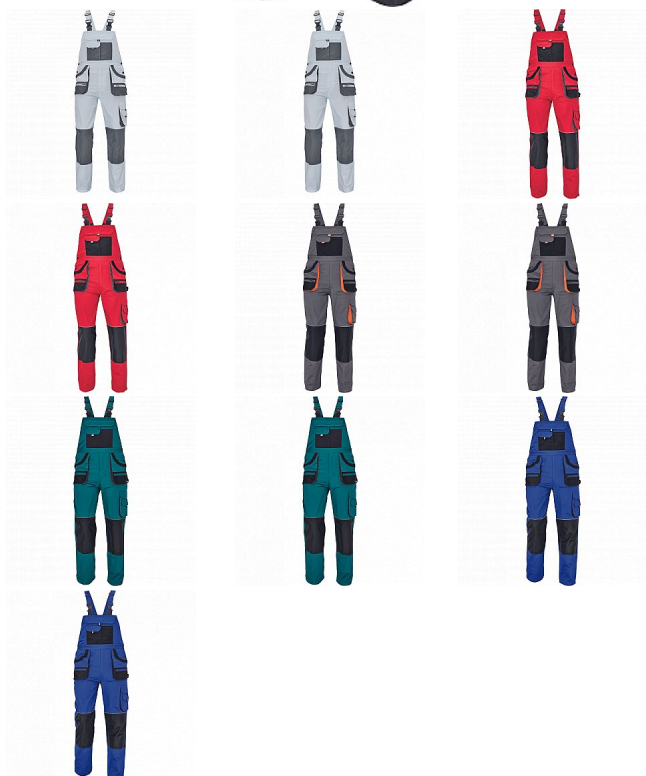

CARL laclové černé

» PRACOVNÍ ODĚVY » Montérkové laclové kalhoty » CARL laclové černé

Kód zboží	1028107001
EAN	8591806188266
Značka	CERVA

Na skladě: U dodavatele
U dodavatele: 349 KS

CARL Iaclové černé

» PRACOVNÍ ODĚVY » Montérkové Iaclové kalhoty » CARL Iaclové černé

Popis

- pánské pracovní kalhoty s Iaclem a multifunkčními kapsami
- oboustranné zapínání v pase na knoflíky
- polyester Oxford zesílení v kolenních částech s možností vkládání ochranných náhleníků

Parametry

Značka	CERVA
Materiál	Svrchní materiál: 80% polyester, 20% bavlna, 235 g/m ²
Barva	černá
Pohlaví	Pánské