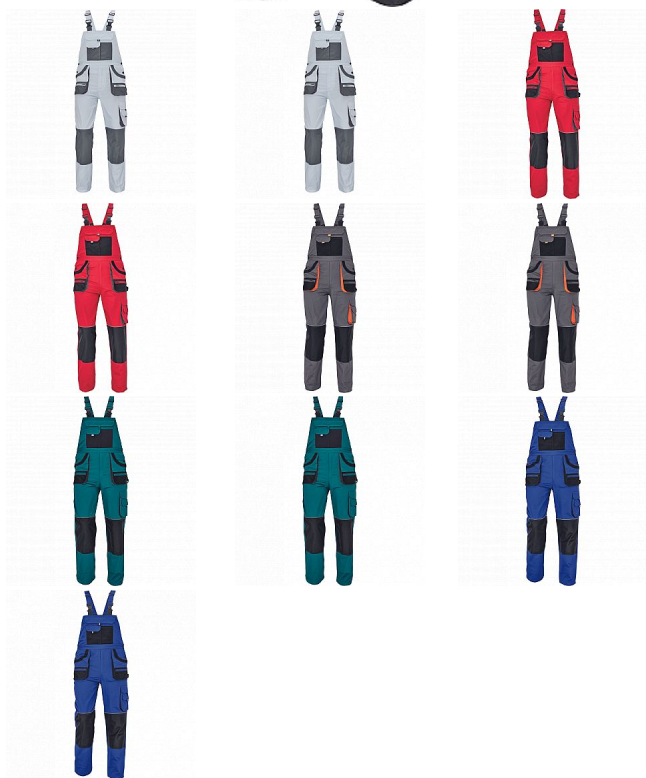

# CARL Iaclové černé

» PRACOVNÍ ODĚVY » Montérkové Iaclové kalhoty » CARL Iaclové černé

Kód zboží	1028107001
EAN	8591806188266
Značka	CERVA

Na skladě:	U dodavatele
U dodavatele:	348 KS

# CARL Iaclové černé

» PRACOVNÍ ODĚVY » Montérkové Iaclové kalhoty » CARL Iaclové černé

## Popis

- pánské pracovní kalhoty s Iaclem a multifunkčními kapsami
- oboustranné zapínání v pase na knoflíky
- polyester Oxford zesílení v kolenních částech s možností vkládání ochranných náhleníků

## Parametry

Značka	CERVA
Materiál	<b>Svrchní materiál:</b> 80% polyester, 20% bavlna, 235 g/m <sup>2</sup>
Barva	černá
Pohlaví	Pánské