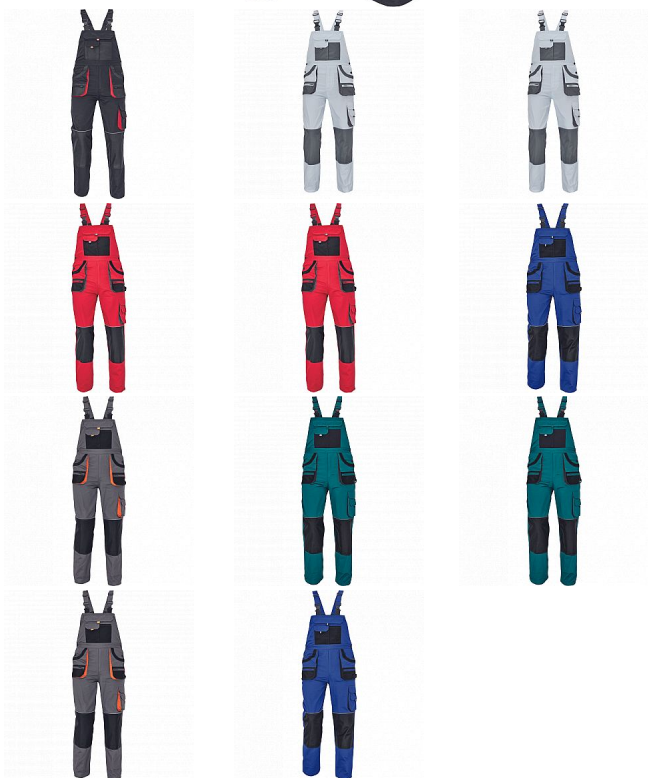

CARL Iaclové černé

» PRACOVNÍ ODĚVY » Montérkové Iaclové kalhoty » CARL Iaclové černé

Kód zboží	1028107001
EAN	8591806188273
Značka	CERVA

Na skladě: U dodavatele
U dodavatele: 431 KS

CARL Iaclové černé

» PRACOVNÍ ODĚVY » Montérkové Iaclové kalhoty » CARL Iaclové černé

Popis

- pánské pracovní kalhoty s Iaclem a multifunkčními kapsami
- oboustranné zapínání v pase na knoflíky
- polyester Oxford zesílení v kolenních částech s možností vkládání ochranných náhleníků

Parametry

Značka	CERVA
Materiál	Svrchní materiál: 80% polyester, 20% bavlna, 235 g/m ²
Barva	černá
Pohlaví	Pánské