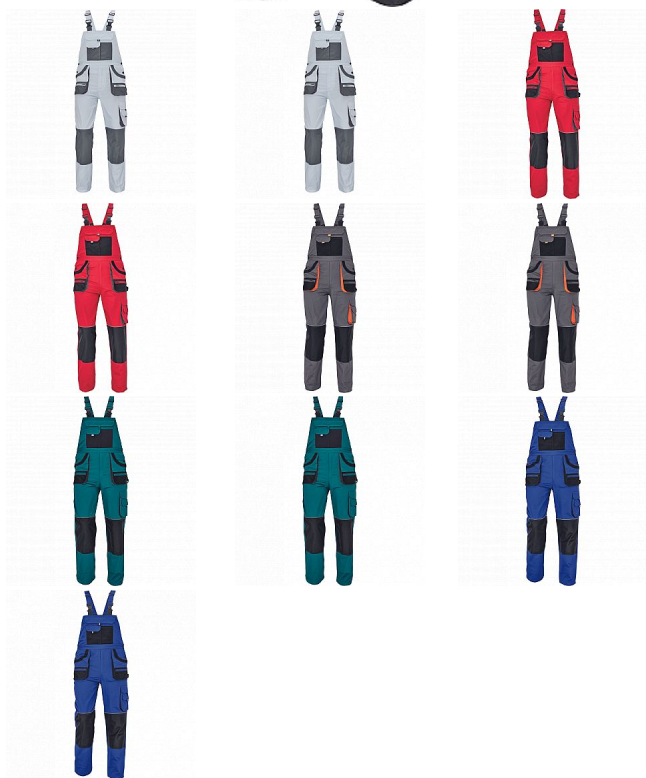

CARL laclové černé

» PRACOVNÍ ODĚVY » Montérkové laclové kalhoty » CARL laclové černé

Kód zboží	1028107001
EAN	8591806188273
Značka	CERVA

Na skladě:	U dodavatele
U dodavatele:	561 KS

CARL Iaclové černé

» PRACOVNÍ ODĚVY » Montérkové Iaclové kalhoty » CARL Iaclové černé

Popis

- pánské pracovní kalhoty s Iaclem a multifunkčními kapsami
- oboustranné zapínání v pase na knoflíky
- polyester Oxford zesílení v kolenních částech s možností vkládání ochranných náhleníků

Parametry

Značka	CERVA
Materiál	Svrchní materiál: 80% polyester, 20% bavlna, 235 g/m ²
Barva	černá
Pohlaví	Pánské