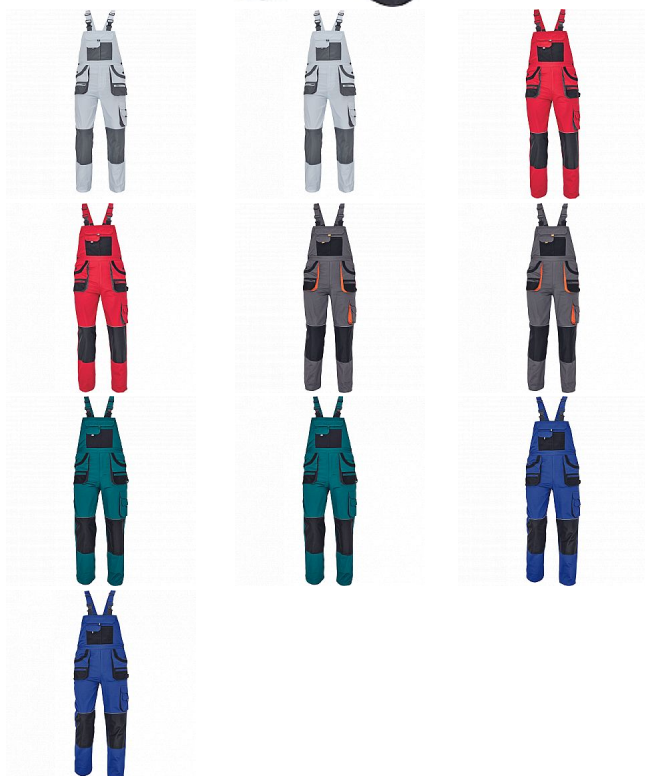

CARL laclové černé

» PRACOVNÍ ODĚVY » Montérkové laclové kalhoty » CARL laclové černé

Kód zboží	1028107001
EAN	8591806188273
Značka	CERVA

Na skladě:	U dodavatele
U dodavatele:	561 KS

CARL Iaclové černé

» PRACOVNÍ ODĚVY » Montérkové Iaclové kalhoty » CARL Iaclové černé

Popis

- pánské pracovní kalhoty s Iaclem a multifunkčními kapsami
- oboustranné zapínání v pase na knoflíky
- polyester Oxford zesílení v kolenních částech s možností vkládání ochranných náhleníků

Parametry

Značka	CERVA
Materiál	Svrchní materiál: 80% polyester, 20% bavlna, 235 g/m ²
Barva	černá
Pohlaví	Pánské