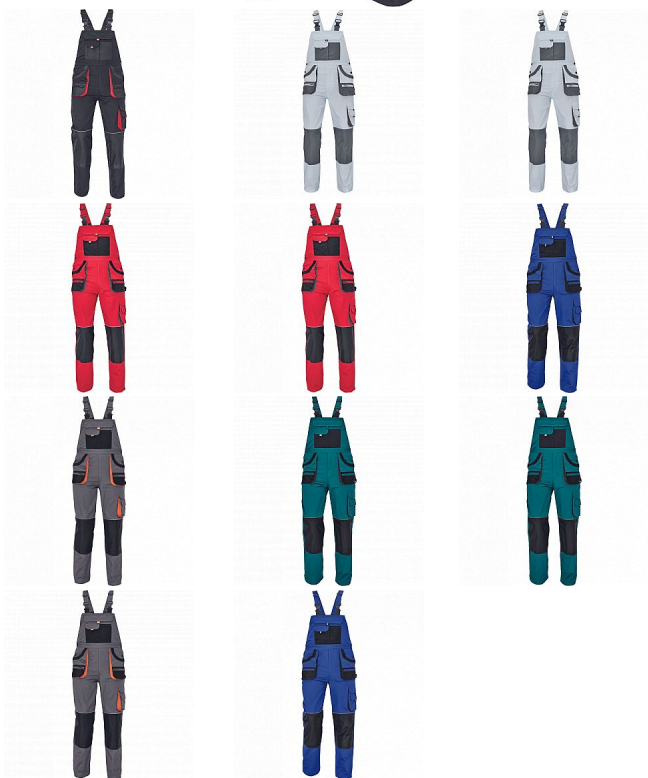

CARL Iaclové černé

» PRACOVNÍ ODĚVY » Montérkové Iaclové kalhoty » CARL Iaclové černé

Kód zboží 1028107001

EAN 8591806188280

Značka CERVA

Na skladě: U dodavatele
U dodavatele: 154 KS

CARL Iaclové černé

» PRACOVNÍ ODĚVY » Montérkové Iaclové kalhoty » CARL Iaclové černé

Popis

- pánské pracovní kalhoty s Iaclem a multifunkčními kapsami
- oboustranné zapínání v pase na knoflíky
- polyester Oxford zesílení v kolenních částech s možností vkládání ochranných náhleníků

Parametry

Značka	CERVA
Materiál	Svrchní materiál: 80% polyester, 20% bavlna, 235 g/m ²
Barva	černá
Pohlaví	Pánské