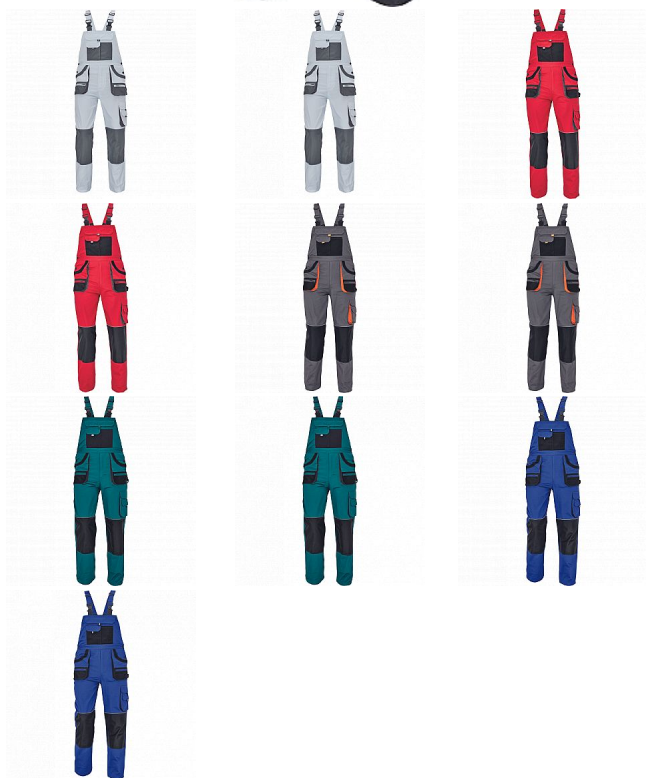

CARL laclové černé

» PRACOVNÍ ODĚVY » Montérkové laclové kalhoty » CARL laclové černé

Kód zboží 1028107001

EAN 8591806188280

Značka CERVA

Na skladě:

U dodavatele

U dodavatele:

309 KS

CARL Iaclové černé

» PRACOVNÍ ODĚVY » Montérkové Iaclové kalhoty » CARL Iaclové černé

Popis

- pánské pracovní kalhoty s Iaclem a multifunkčními kapsami
- oboustranné zapínání v pase na knoflíky
- polyester Oxford zesílení v kolenních částech s možností vkládání ochranných náhleníků

Parametry

Značka	CERVA
Materiál	Svrchní materiál: 80% polyester, 20% bavlna, 235 g/m ²
Barva	černá
Pohlaví	Pánské