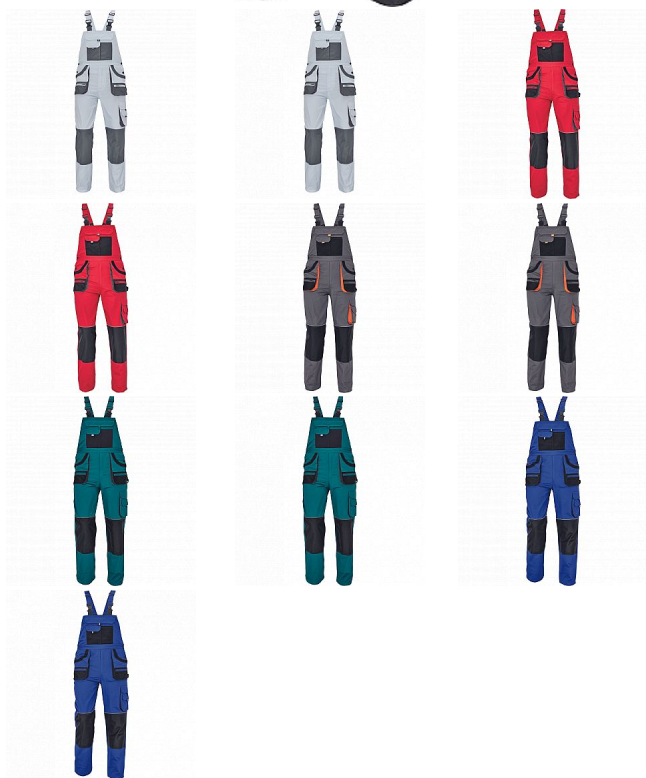

# CARL laclové černé

» PRACOVNÍ ODĚVY » Montérkové laclové kalhoty » CARL laclové černé

Kód zboží	1028107001
EAN	8591806188280
Značka	CERVA

Na skladě:	U dodavatele
U dodavatele:	309 KS

# CARL Iaclové černé

» PRACOVNÍ ODĚVY » Montérkové Iaclové kalhoty » CARL Iaclové černé

## Popis

- pánské pracovní kalhoty s Iaclem a multifunkčními kapsami
- oboustranné zapínání v pase na knoflíky
- polyester Oxford zesílení v kolenních částech s možností vkládání ochranných náhleníků

## Parametry

Značka	CERVA
Materiál	<b>Svrchní materiál:</b> 80% polyester, 20% bavlna, 235 g/m <sup>2</sup>
Barva	černá
Pohlaví	Pánské