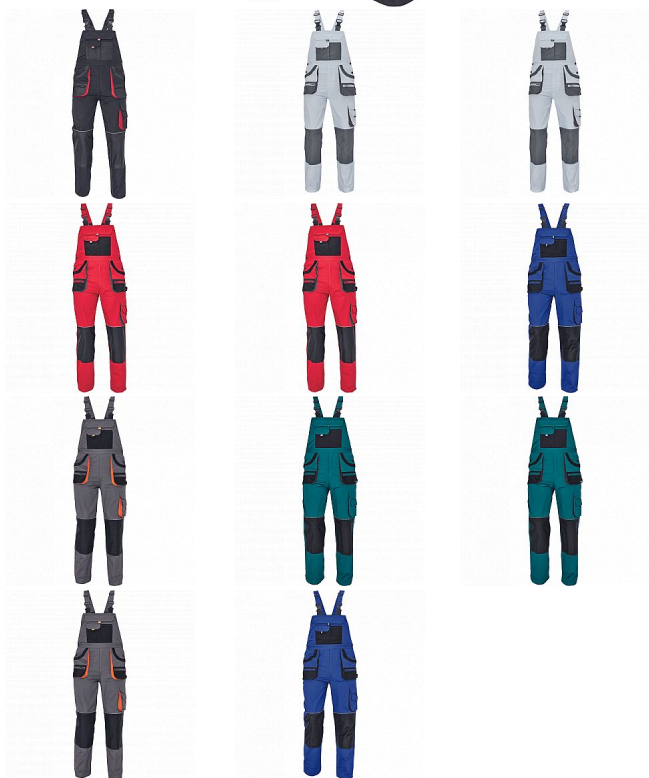

CARL Iaclové černé

» PRACOVNÍ ODĚVY » Montérkové Iaclové kalhoty » CARL Iaclové černé

Kód zboží	1028107001
EAN	8591806188280
Značka	CERVA

Na skladě:	U dodavatele
U dodavatele:	154 KS

CARL Iaclové černé

» PRACOVNÍ ODĚVY » Montérkové Iaclové kalhoty » CARL Iaclové černé

Popis

- pánské pracovní kalhoty s Iaclem a multifunkčními kapsami
- oboustranné zapínání v pase na knoflíky
- polyester Oxford zesílení v kolenních částech s možností vkládání ochranných náhleníků

Parametry

Značka	CERVA
Materiál	Svrchní materiál: 80% polyester, 20% bavlna, 235 g/m ²
Barva	černá
Pohlaví	Pánské