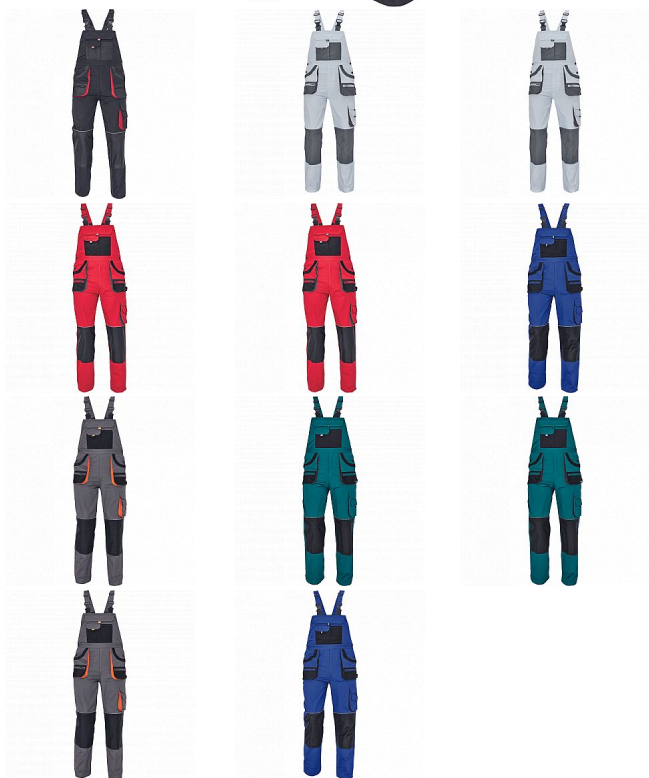

CARL Iaclové černé

» PRACOVNÍ ODĚVY » Montérkové Iaclové kalhoty » CARL Iaclové černé

Kód zboží	1028107001
EAN	8591806188297
Značka	CERVA

Na skladě:	U dodavatele
U dodavatele:	36 KS

CARL Iaclové černé

» PRACOVNÍ ODĚVY » Montérkové Iaclové kalhoty » CARL Iaclové černé

Popis

- pánské pracovní kalhoty s Iaclem a multifunkčními kapsami
- oboustranné zapínání v pase na knoflíky
- polyester Oxford zesílení v kolenních částech s možností vkládání ochranných náhleníků

Parametry

Značka	CERVA
Materiál	Svrchní materiál: 80% polyester, 20% bavlna, 235 g/m ²
Barva	černá
Pohlaví	Pánské