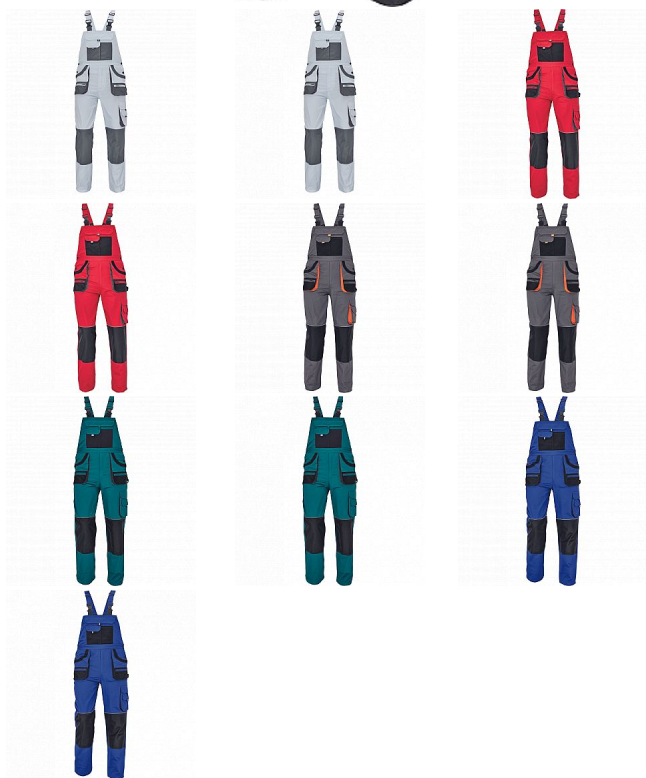

CARL laclové černé

» PRACOVNÍ ODĚVY » Montérkové laclové kalhoty » CARL laclové černé

Kód zboží	1028107001
EAN	8591806188297
Značka	CERVA

Na skladě:	U dodavatele
U dodavatele:	166 KS

CARL Iaclové černé

» PRACOVNÍ ODĚVY » Montérkové Iaclové kalhoty » CARL Iaclové černé

Popis

- pánské pracovní kalhoty s Iaclem a multifunkčními kapsami
- oboustranné zapínání v pase na knoflíky
- polyester Oxford zesílení v kolenních částech s možností vkládání ochranných náhleníků

Parametry

Značka	CERVA
Materiál	Svrchní materiál: 80% polyester, 20% bavlna, 235 g/m ²
Barva	černá
Pohlaví	Pánské