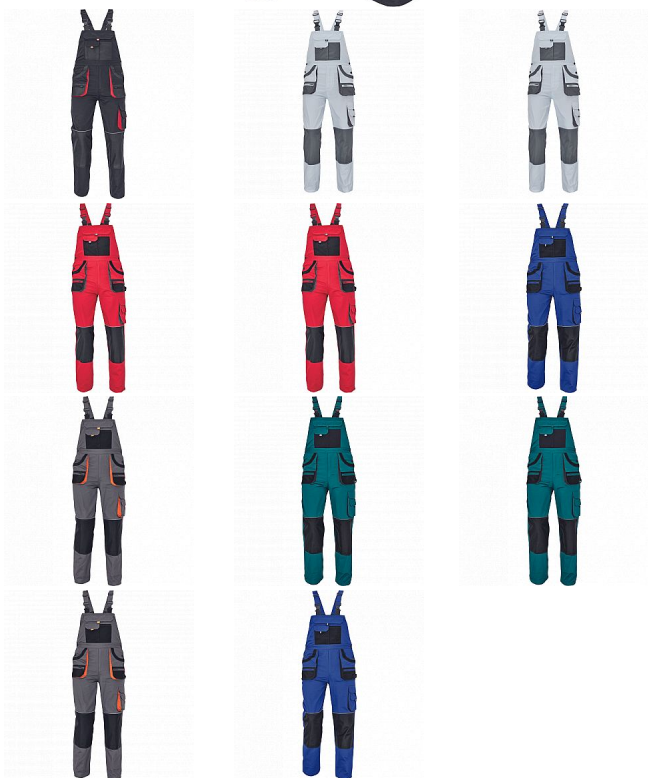

# CARL Iaclové černé

» PRACOVNÍ ODĚVY » Montérkové Iaclové kalhoty » CARL Iaclové černé

Kód zboží	1028107001
EAN	8591806188297
Značka	CERVA

Na skladě:	U dodavatele
U dodavatele:	36 KS

# CARL Iaclové černé

» PRACOVNÍ ODĚVY » Montérkové Iaclové kalhoty » CARL Iaclové černé

## Popis

- pánské pracovní kalhoty s Iaclem a multifunkčními kapsami
- oboustranné zapínání v pase na knoflíky
- polyester Oxford zesílení v kolenních částech s možností vkládání ochranných náhleníků

## Parametry

Značka	CERVA
Materiál	<b>Svrchní materiál:</b> 80% polyester, 20% bavlna, 235 g/m <sup>2</sup>
Barva	černá
Pohlaví	Pánské