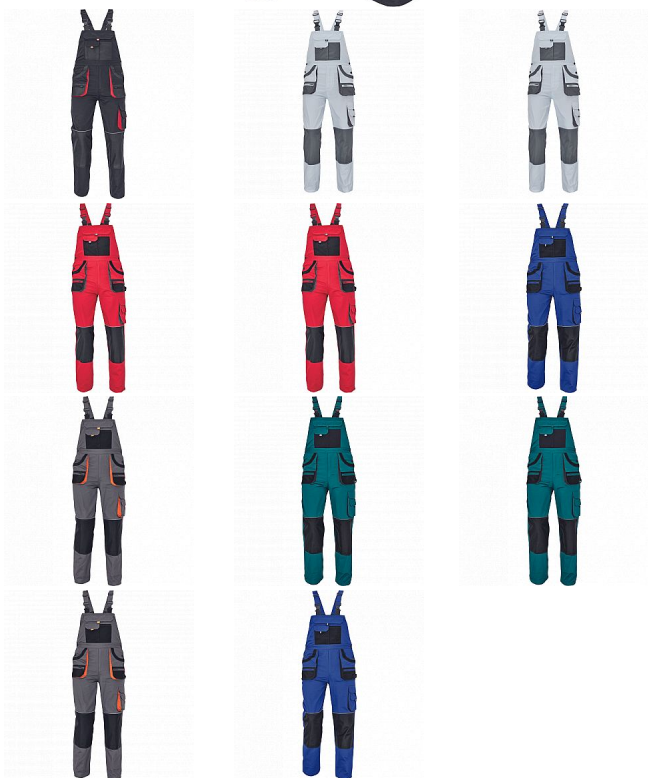

CARL Iaclové černé

» PRACOVNÍ ODĚVY » Montérkové Iaclové kalhoty » CARL Iaclové černé

Kód zboží	1028107001
EAN	8591806188303
Značka	CERVA

Na skladě:	U dodavatele
U dodavatele:	194 KS

CARL Iaclové černé

» PRACOVNÍ ODĚVY » Montérkové Iaclové kalhoty » CARL Iaclové černé

Popis

- pánské pracovní kalhoty s Iaclem a multifunkčními kapsami
- oboustranné zapínání v pase na knoflíky
- polyester Oxford zesílení v kolenních částech s možností vkládání ochranných náhleníků

Parametry

Značka	CERVA
Materiál	Svrchní materiál: 80% polyester, 20% bavlna, 235 g/m ²
Barva	černá
Pohlaví	Pánské