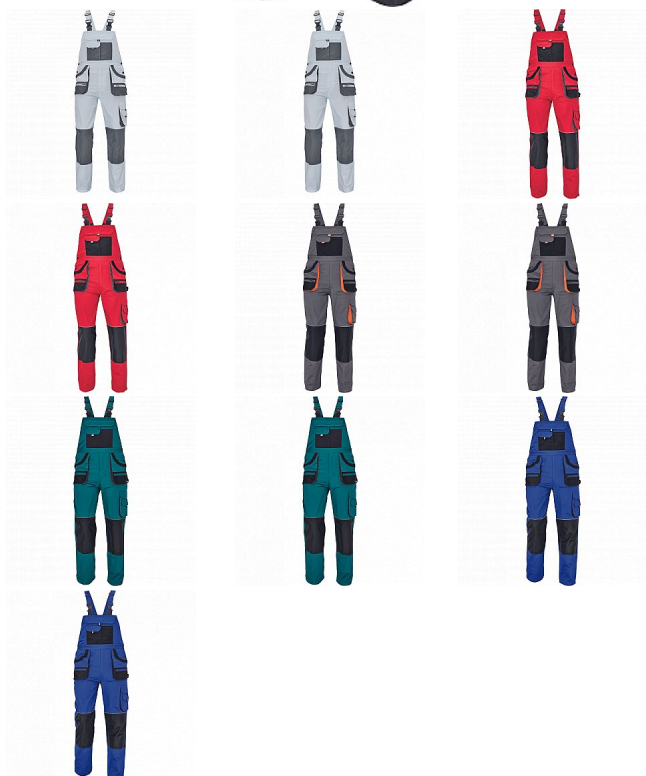

CARL laclové černé

» PRACOVNÍ ODĚVY » Montérkové laclové kalhoty » CARL laclové černé

Kód zboží	1028107001
EAN	8591806188303
Značka	CERVA

Na skladě:	U dodavatele
U dodavatele:	196 KS

CARL Iaclové černé

» PRACOVNÍ ODĚVY » Montérkové Iaclové kalhoty » CARL Iaclové černé

Popis

- pánské pracovní kalhoty s Iaclem a multifunkčními kapsami
- oboustranné zapínání v pase na knoflíky
- polyester Oxford zesílení v kolenních částech s možností vkládání ochranných náhleníků

Parametry

Značka	CERVA
Materiál	Svrchní materiál: 80% polyester, 20% bavlna, 235 g/m ²
Barva	černá
Pohlaví	Pánské