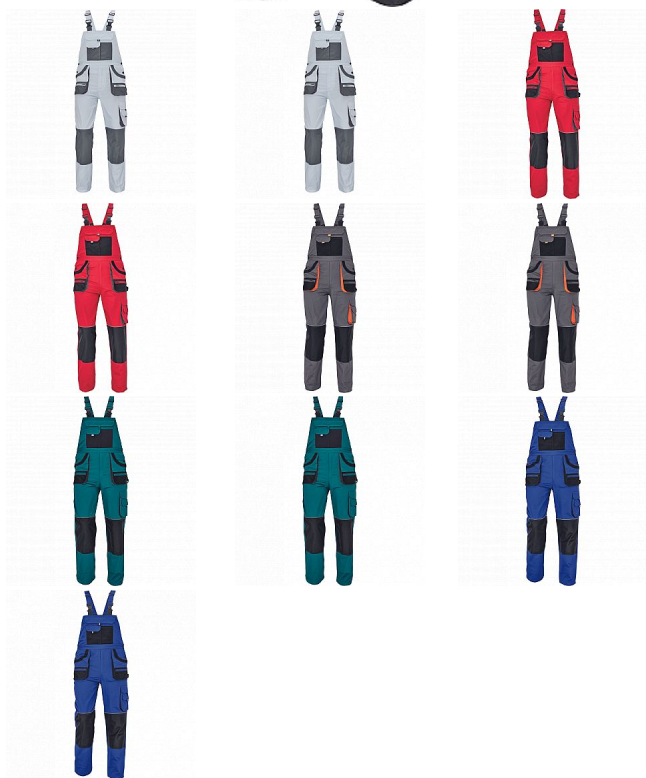

CARL laclové černé

» PRACOVNÍ ODĚVY » Montérkové laclové kalhoty » CARL laclové černé

Kód zboží	1028107001
EAN	8591806188303
Značka	CERVA

Na skladě: U dodavatele
U dodavatele: 196 KS

CARL Iaclové černé

» PRACOVNÍ ODĚVY » Montérkové Iaclové kalhoty » CARL Iaclové černé

Popis

- pánské pracovní kalhoty s Iaclem a multifunkčními kapsami
- oboustranné zapínání v pase na knoflíky
- polyester Oxford zesílení v kolenních částech s možností vkládání ochranných náhleníků

Parametry

Značka	CERVA
Materiál	Svrchní materiál: 80% polyester, 20% bavlna, 235 g/m ²
Barva	černá
Pohlaví	Pánské