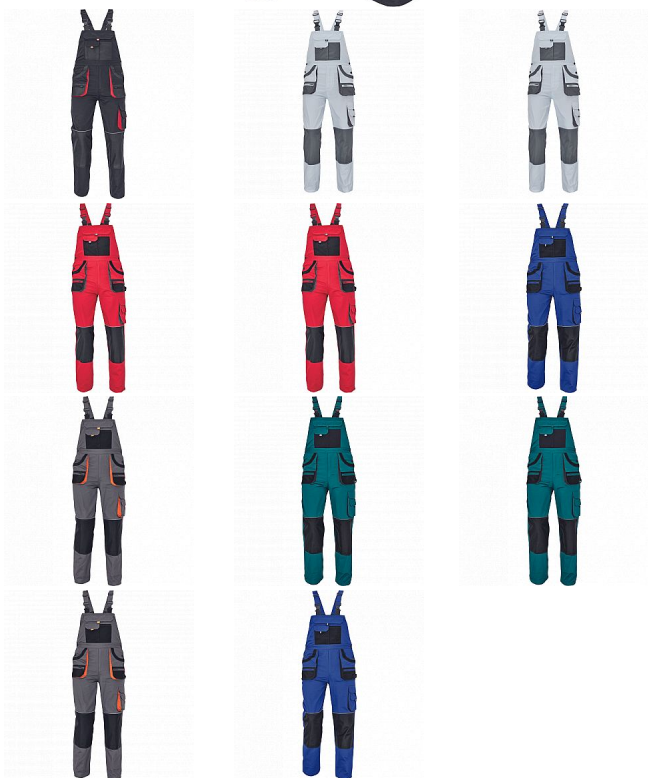

CARL Iaclové černé

» PRACOVNÍ ODĚVY » Montérkové Iaclové kalhoty » CARL Iaclové černé

Kód zboží	1028107001
EAN	8591806188303
Značka	CERVA

Na skladě: U dodavatele
U dodavatele: 194 KS

CARL Iaclové černé

» PRACOVNÍ ODĚVY » Montérkové Iaclové kalhoty » CARL Iaclové černé

Popis

- pánské pracovní kalhoty s Iaclem a multifunkčními kapsami
- oboustranné zapínání v pase na knoflíky
- polyester Oxford zesílení v kolenních částech s možností vkládání ochranných náhleníků

Parametry

Značka	CERVA
Materiál	Svrchní materiál: 80% polyester, 20% bavlna, 235 g/m ²
Barva	černá
Pohlaví	Pánské