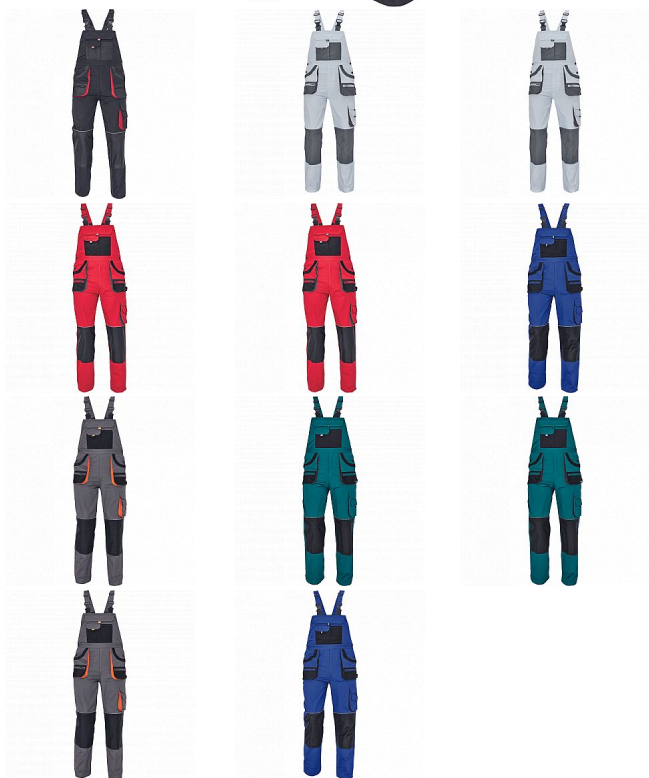

CARL Iaclové černé

» PRACOVNÍ ODĚVY » Montérkové Iaclové kalhoty » CARL Iaclové černé

Kód zboží	1028107001
EAN	8591806188303
Značka	CERVA

Na skladě:	U dodavatele
U dodavatele:	194 KS

CARL Iaclové černé

» PRACOVNÍ ODĚVY » Montérkové Iaclové kalhoty » CARL Iaclové černé

Popis

- pánské pracovní kalhoty s Iaclem a multifunkčními kapsami
- oboustranné zapínání v pase na knoflíky
- polyester Oxford zesílení v kolenních částech s možností vkládání ochranných náhleníků

Parametry

Značka	CERVA
Materiál	Svrchní materiál: 80% polyester, 20% bavlna, 235 g/m ²
Barva	černá
Pohlaví	Pánské