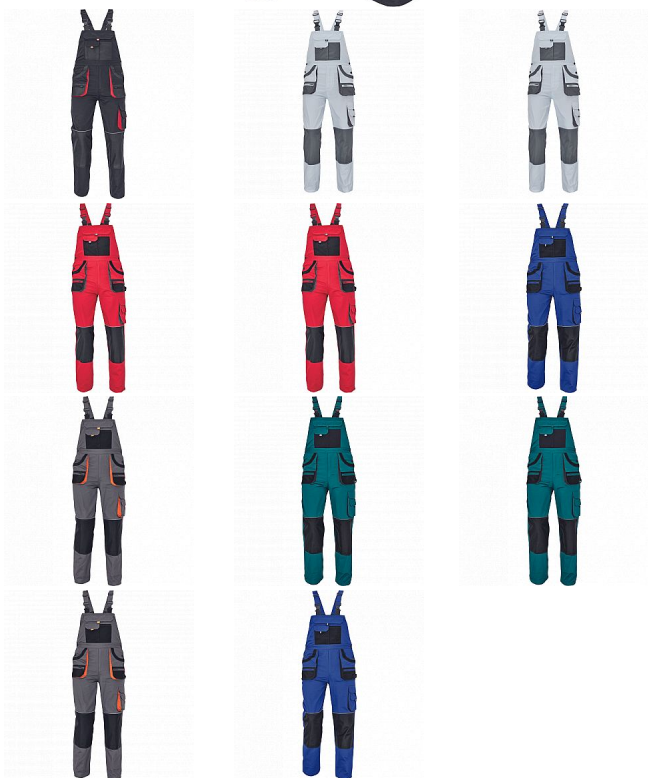

# CARL Iaclové černé

» PRACOVNÍ ODĚVY » Montérkové Iaclové kalhoty » CARL Iaclové černé

Kód zboží	1028107001
EAN	8591806188310
Značka	CERVA

Na skladě:	U dodavatele
U dodavatele:	41 KS

# CARL Iaclové černé

» PRACOVNÍ ODĚVY » Montérkové Iaclové kalhoty » CARL Iaclové černé

## Popis

- pánské pracovní kalhoty s Iaclem a multifunkčními kapsami
- oboustranné zapínání v pase na knoflíky
- polyester Oxford zesílení v kolenních částech s možností vkládání ochranných náhleníků

## Parametry

Značka	CERVA
Materiál	<b>Svrchní materiál:</b> 80% polyester, 20% bavlna, 235 g/m <sup>2</sup>
Barva	černá
Pohlaví	Pánské