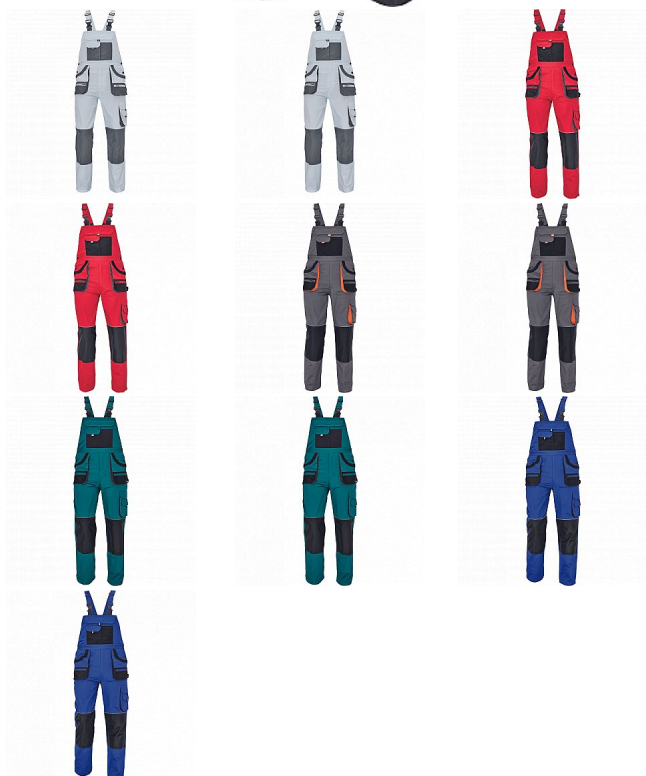

CARL laclové černé

» PRACOVNÍ ODĚVY » Montérkové laclové kalhoty » CARL laclové černé

Kód zboží	1028107001
EAN	8591806188310
Značka	CERVA

Na skladě:	U dodavatele
U dodavatele:	43 KS

CARL Iaclové černé

» PRACOVNÍ ODĚVY » Montérkové Iaclové kalhoty » CARL Iaclové černé

Popis

- pánské pracovní kalhoty s Iaclem a multifunkčními kapsami
- oboustranné zapínání v pase na knoflíky
- polyester Oxford zesílení v kolenních částech s možností vkládání ochranných náhleníků

Parametry

Značka	CERVA
Materiál	Svrchní materiál: 80% polyester, 20% bavlna, 235 g/m ²
Barva	černá
Pohlaví	Pánské