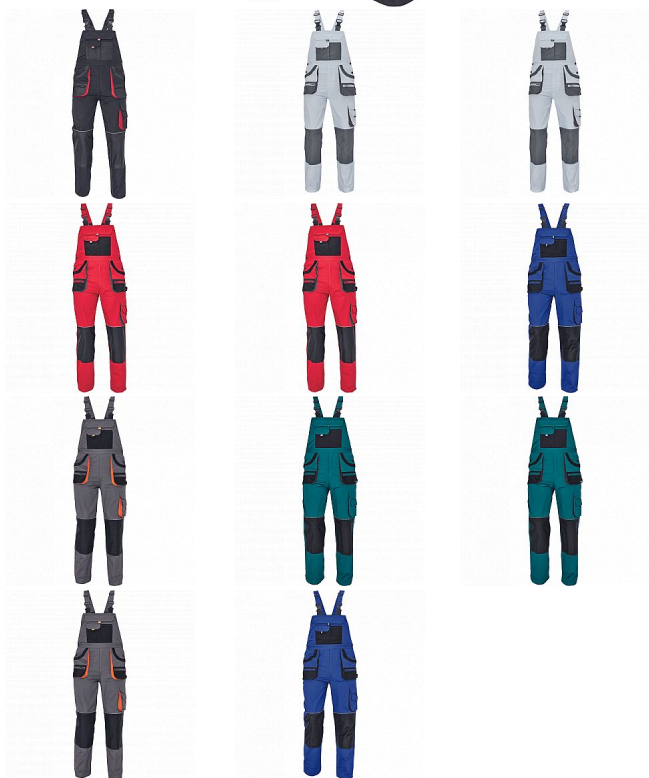

CARL Iaclové černé

» PRACOVNÍ ODĚVY » Montérkové Iaclové kalhoty » CARL Iaclové černé

Kód zboží	1028107001
EAN	8591806188310
Značka	CERVA

Na skladě: U dodavatele
U dodavatele: 41 KS

CARL Iaclové černé

» PRACOVNÍ ODĚVY » Montérkové Iaclové kalhoty » CARL Iaclové černé

Popis

- pánské pracovní kalhoty s Iaclem a multifunkčními kapsami
- oboustranné zapínání v pase na knoflíky
- polyester Oxford zesílení v kolenních částech s možností vkládání ochranných náhleníků

Parametry

Značka	CERVA
Materiál	Svrchní materiál: 80% polyester, 20% bavlna, 235 g/m ²
Barva	černá
Pohlaví	Pánské