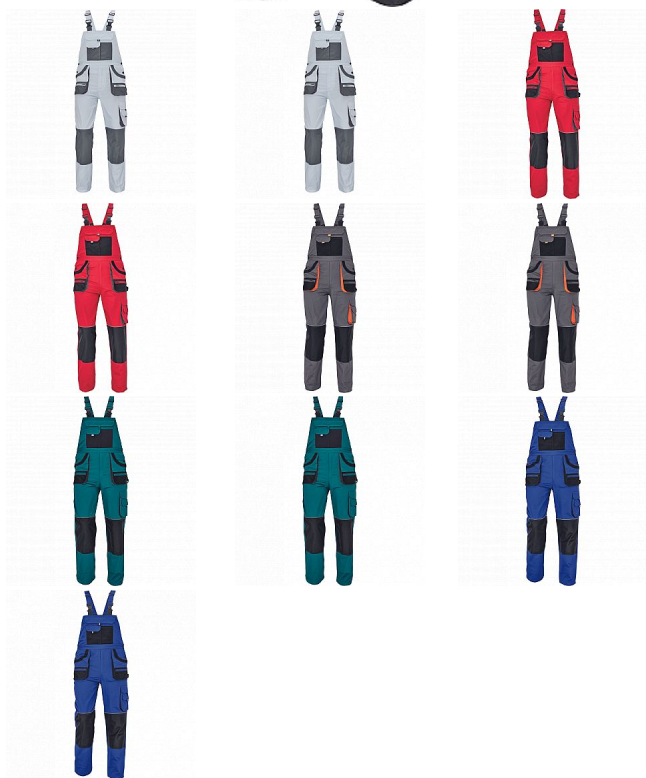

CARL laclové černé

» PRACOVNÍ ODĚVY » Montérkové laclové kalhoty » CARL laclové černé

Kód zboží	1028107001
EAN	8591806188310
Značka	CERVA

Na skladě:	U dodavatele
U dodavatele:	43 KS

CARL Iaclové černé

» PRACOVNÍ ODĚVY » Montérkové Iaclové kalhoty » CARL Iaclové černé

Popis

- pánské pracovní kalhoty s Iaclem a multifunkčními kapsami
- oboustranné zapínání v pase na knoflíky
- polyester Oxford zesílení v kolenních částech s možností vkládání ochranných náhleníků

Parametry

Značka	CERVA
Materiál	Svrchní materiál: 80% polyester, 20% bavlna, 235 g/m ²
Barva	černá
Pohlaví	Pánské