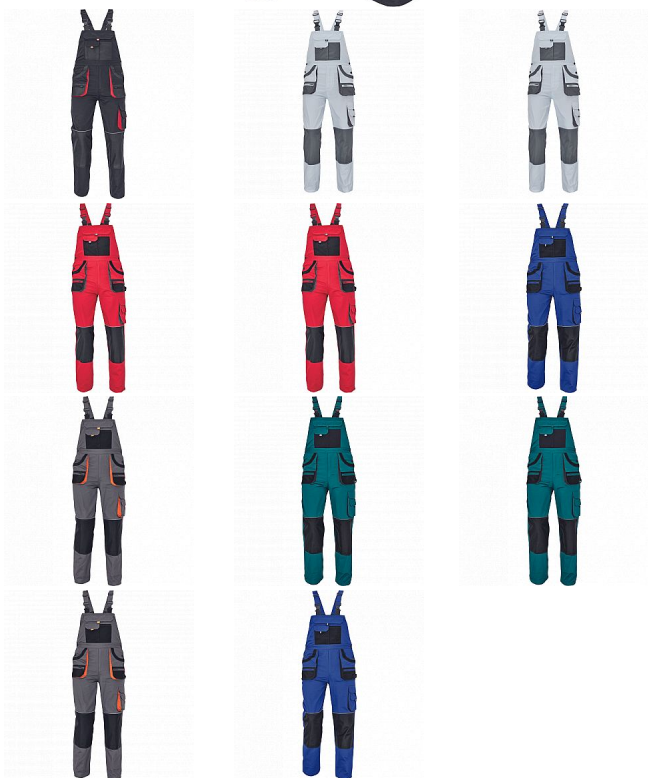

CARL Iaclové černé

» PRACOVNÍ ODĚVY » Montérkové Iaclové kalhoty » CARL Iaclové černé

| | |
|-----------|---------------|
| Kód zboží | 1028107001 |
| EAN | 8591806273702 |
| Značka | CERVA |

| | |
|---------------|--------------|
| Na skladě: | U dodavatele |
| U dodavatele: | 52 KS |

CARL Iaclové černé

» PRACOVNÍ ODĚVY » Montérkové Iaclové kalhoty » CARL Iaclové černé

Popis

- pánské pracovní kalhoty s Iaclem a multifunkčními kapsami
- oboustranné zapínání v pase na knoflíky
- polyester Oxford zesílení v kolenních částech s možností vkládání ochranných náhleníků

Parametry

| | |
|----------|--|
| Značka | CERVA |
| Materiál | Svrchní materiál: 80% polyester, 20% bavlna, 235 g/m ² |
| Barva | černá |
| Pohlaví | Pánské |