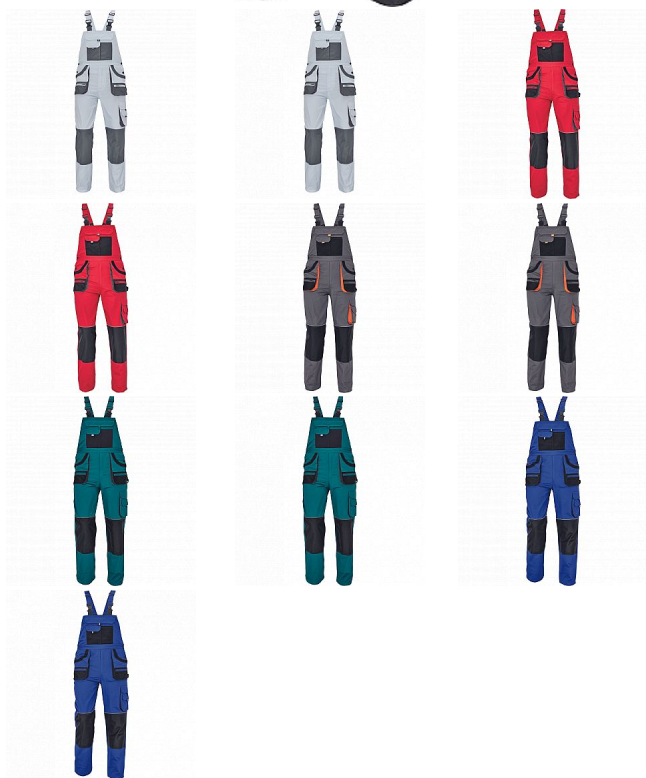

CARL Iaclové černé

» PRACOVNÍ ODĚVY » Montérkové Iaclové kalhoty » CARL Iaclové černé

Kód zboží	1028107001
EAN	8591806273702
Značka	CERVA

Na skladě:	U dodavatele
U dodavatele:	52 KS

CARL Iaclové černé

» PRACOVNÍ ODĚVY » Montérkové Iaclové kalhoty » CARL Iaclové černé

Popis

- pánské pracovní kalhoty s Iaclem a multifunkčními kapsami
- oboustranné zapínání v pase na knoflíky
- polyester Oxford zesílení v kolenních částech s možností vkládání ochranných náhleníků

Parametry

Značka	CERVA
Materiál	Svrchní materiál: 80% polyester, 20% bavlna, 235 g/m ²
Barva	černá
Pohlaví	Pánské