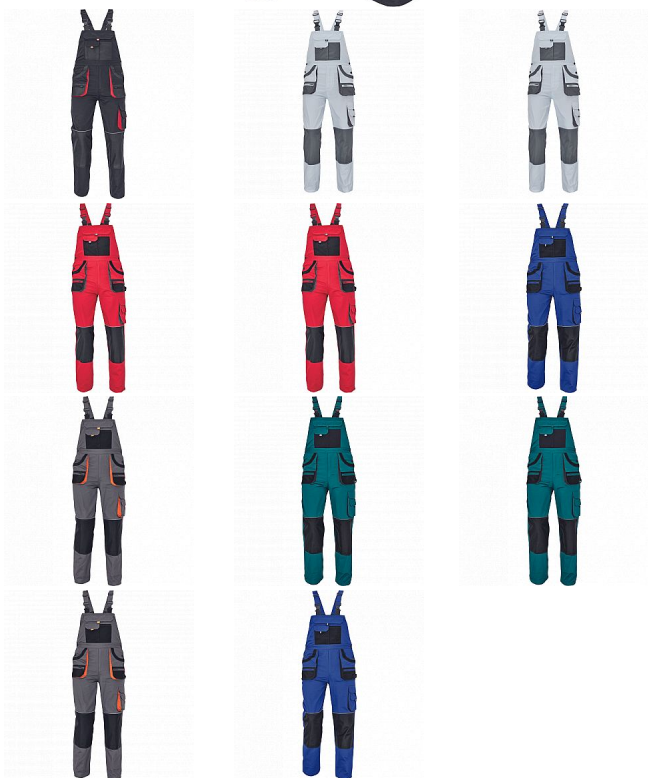

CARL Iaclové černé

» PRACOVNÍ ODĚVY » Montérkové Iaclové kalhoty » CARL Iaclové černé

Kód zboží	1028107001
EAN	8591806273702
Značka	CERVA

Na skladě:	U dodavatele
U dodavatele:	52 KS

CARL Iaclové černé

» PRACOVNÍ ODĚVY » Montérkové Iaclové kalhoty » CARL Iaclové černé

Popis

- pánské pracovní kalhoty s Iaclem a multifunkčními kapsami
- oboustranné zapínání v pase na knoflíky
- polyester Oxford zesílení v kolenních částech s možností vkládání ochranných náhleníků

Parametry

Značka	CERVA
Materiál	Svrchní materiál: 80% polyester, 20% bavlna, 235 g/m ²
Barva	černá
Pohlaví	Pánské