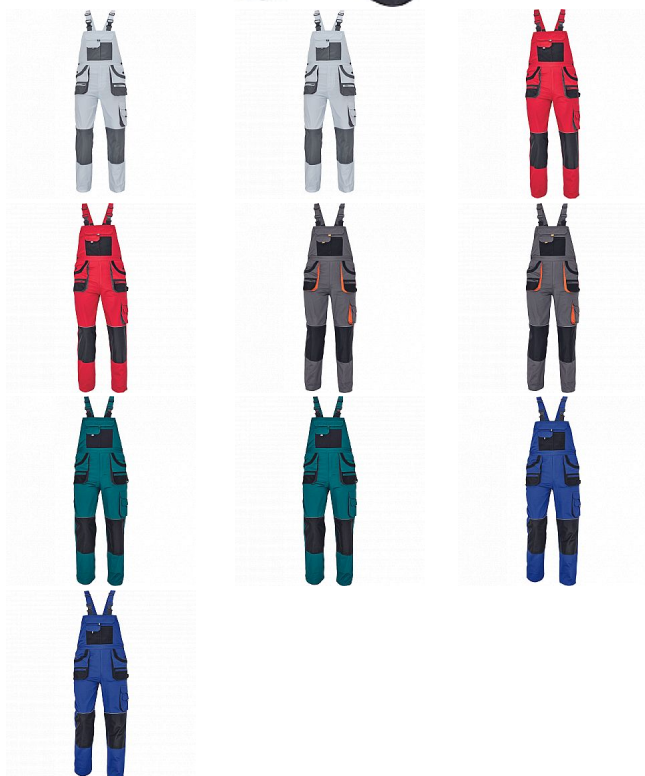

CARL laclové černé

» PRACOVNÍ ODĚVY » Montérkové laclové kalhoty

Kód zboží

1028107001

Dodavatelské číslo

0302016865xxx

Značka

CERVA

Dostupnost:

2 204 KS

CARL Iaclové černé

» PRACOVNÍ ODĚVY » Montérkové Iaclové kalhoty

Popis

- pánské pracovní kalhoty s Iaclem a multifunkčními kapsami
- oboustranné zapínání v pase na knoflíky
- polyester Oxford zesílení v kolenních částech s možností vkládání ochranných náhleníků

Parametry

Značka	CERVA
Materiál	Svrchní materiál: 80% polyester, 20% bavlna, 235 g/m ²
Barva	černá
Pohlaví	Pánské