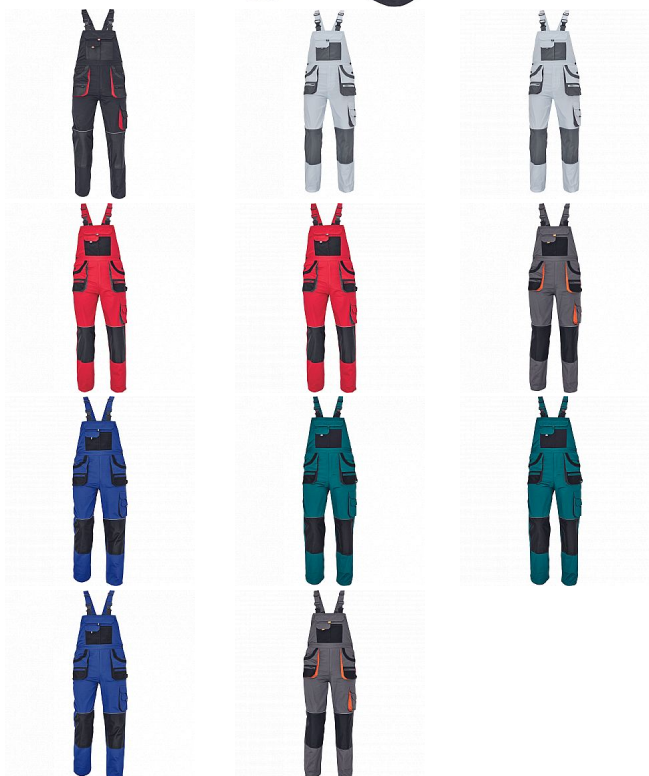

CARL Iaclové černé

» PRACOVNÍ ODĚVY » Montérkové Iaclové kalhoty

Kód zboží

1028107001

Dodavatelské číslo

0302016865xxx

Značka

CERVA

Dostupnost:

1 595 KS

CARL Iaclové černé

» PRACOVNÍ ODĚVY » Montérkové Iaclové kalhoty

Popis

- pánské pracovní kalhoty s Iaclem a multifunkčními kapsami
- oboustranné zapínání v pase na knoflíky
- polyester Oxford zesílení v kolenních částech s možností vkládání ochranných náhleníků

Parametry

| | |
|----------|--|
| Značka | CERVA |
| Materiál | Svrchní materiál: 80% polyester, 20% bavlna, 235 g/m ² |
| Barva | černá |
| Pohlaví | Pánské |