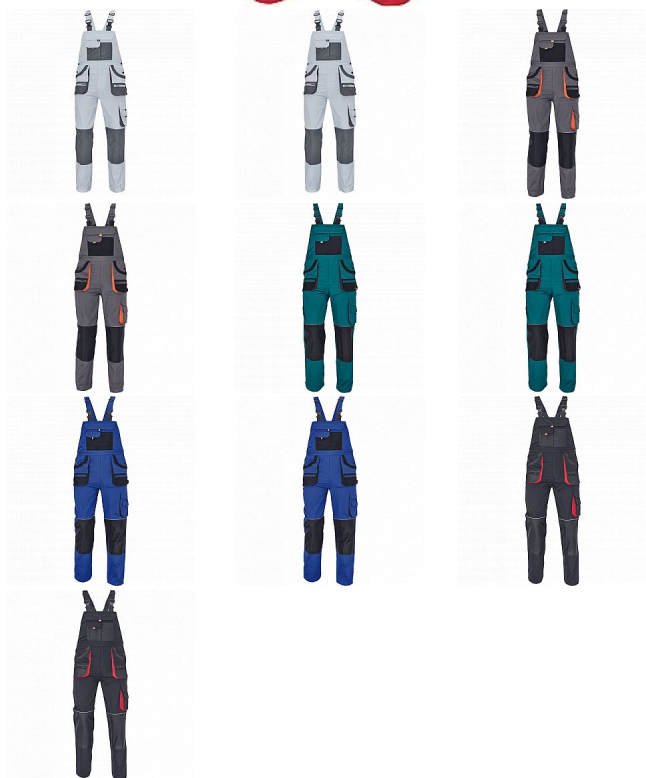

CARL Iaclové červená/černá

» PRACOVNÍ ODĚVY » Montérkové Iaclové kalhoty » CARL Iaclové červená/černá

Kód zboží	1028107007
EAN	8591806273733
Značka	CERVA

Na skladě:	U dodavatele
U dodavatele:	100 KS

CARL Iaclové červená/černá

» PRACOVNÍ ODĚVY » Montérkové Iaclové kalhoty » CARL Iaclové červená/černá

Popis

- pánské pracovní kalhoty s Iaclem a multifunkčními kapsami
- oboustranné zapínání v pase na knoflíky
- polyester Oxford zesílení v kolenních částech s možností vkládání ochranných náhleníků

Parametry

Značka	CERVA
Materiál	Svrchní materiál: 80% polyester, 20% bavlna, 235 g/m ²
Barva	červená
Pohlaví	Pánské