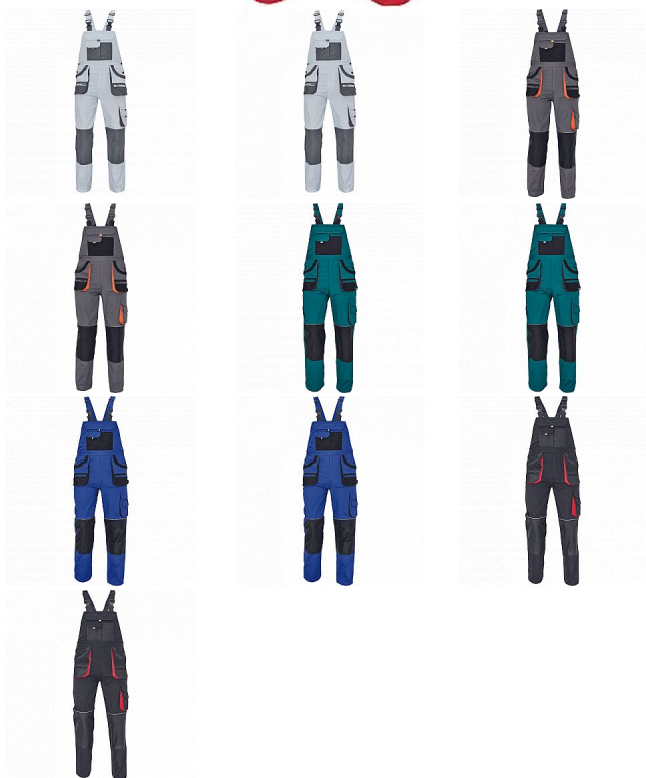

CARL Iaclové červená/černá

» PRACOVNÍ ODĚVY » Montérkové Iaclové kalhoty » CARL Iaclové červená/černá

Kód zboží 1028107007

EAN 8591806273733

Značka CERVA

Na skladě: U dodavatele
U dodavatele: 100 KS

CARL Iaclové červená/černá

» PRACOVNÍ ODĚVY » Montérkové Iaclové kalhoty » CARL Iaclové červená/černá

Popis

- pánské pracovní kalhoty s Iaclem a multifunkčními kapsami
- oboustranné zapínání v pase na knoflíky
- polyester Oxford zesílení v kolenních částech s možností vkládání ochranných náhleníků

Parametry

Značka	CERVA
Materiál	Svrchní materiál: 80% polyester, 20% bavlna, 235 g/m ²
Barva	červená
Pohlaví	Pánské