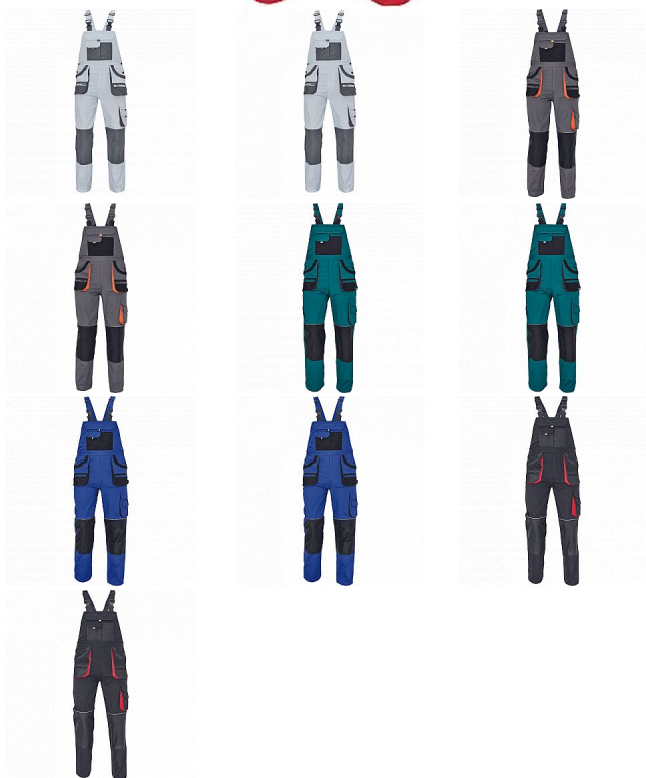

CARL Iaclové červená/černá

» PRACOVNÍ ODĚVY » Montérkové Iaclové kalhoty » CARL Iaclové červená/černá

Kód zboží 1028107007

EAN 8591806541849

Značka CERVA

Na skladě: U dodavatele
U dodavatele: 330 KS

CARL Iaclové červená/černá

» PRACOVNÍ ODĚVY » Montérkové Iaclové kalhoty » CARL Iaclové červená/černá

Popis

- pánské pracovní kalhoty s Iaclem a multifunkčními kapsami
- oboustranné zapínání v pase na knoflíky
- polyester Oxford zesílení v kolenních částech s možností vkládání ochranných náhleníků

Parametry

Značka	CERVA
Materiál	Svrchní materiál: 80% polyester, 20% bavlna, 235 g/m ²
Barva	červená
Pohlaví	Pánské