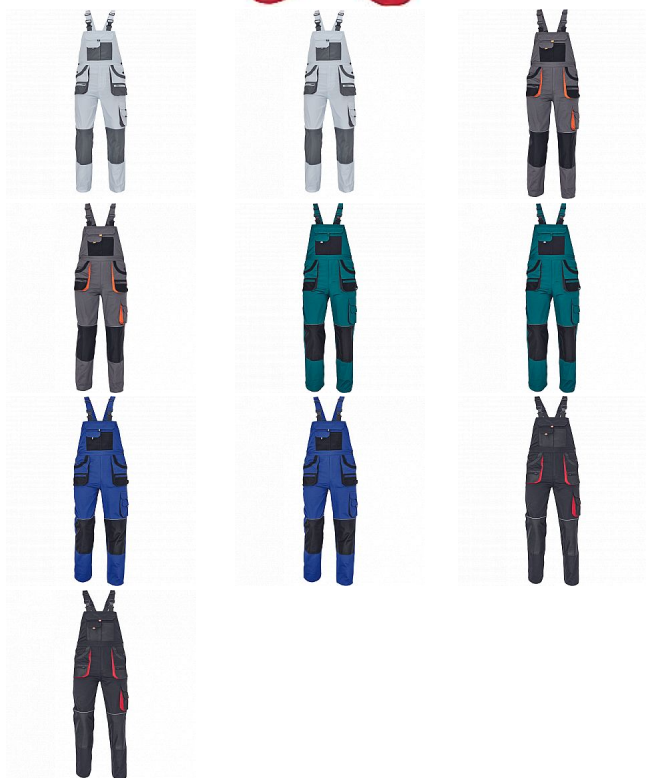

CARL Iaclové červená/černá

» PRACOVNÍ ODĚVY » Montérkové Iaclové kalhoty » CARL Iaclové červená/černá

Kód zboží

1028107007

EAN

8591806541849

Značka

CERVA

Na skladě:

U dodavatele

U dodavatele:

330 KS

CARL Iaclové červená/černá

» PRACOVNÍ ODĚVY » Montérkové Iaclové kalhoty » CARL Iaclové červená/černá

Popis

- pánské pracovní kalhoty s Iaclem a multifunkčními kapsami
- oboustranné zapínání v pase na knoflíky
- polyester Oxford zesílení v kolenních částech s možností vkládání ochranných náhleníků

Parametry

Značka	CERVA
Materiál	Svrchní materiál: 80% polyester, 20% bavlna, 235 g/m ²
Barva	červená
Pohlaví	Pánské