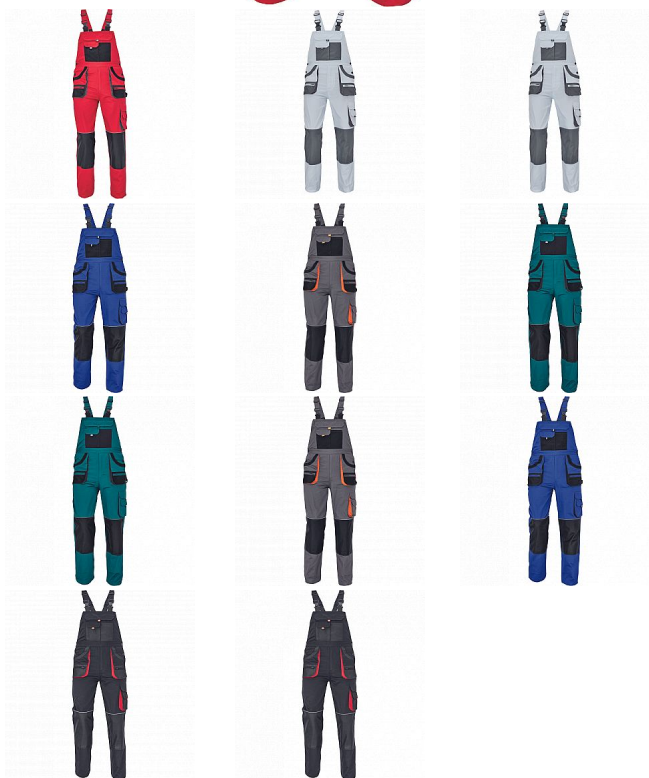

# CARL Iaclové červená/černá

» PRACOVNÍ ODĚVY » Montérkové Iaclové kalhoty » CARL Iaclové červená/černá

Kód zboží

1028107007

EAN

8591806034013

Značka

CERVA

# CARL Iaclové červená/černá

» PRACOVNÍ ODĚVY » Montérkové Iaclové kalhoty » CARL Iaclové červená/černá

## Popis

- pánské pracovní kalhoty s Iaclem a multifunkčními kapsami
- oboustranné zapínání v pase na knoflíky
- polyester Oxford zesílení v kolenních částech s možností vkládání ochranných náhleníků

## Parametry

Značka	CERVA
Materiál	<b>Svrchní materiál:</b> 80% polyester, 20% bavlna, 235 g/m <sup>2</sup>
Barva	červená
Pohlaví	Pánské