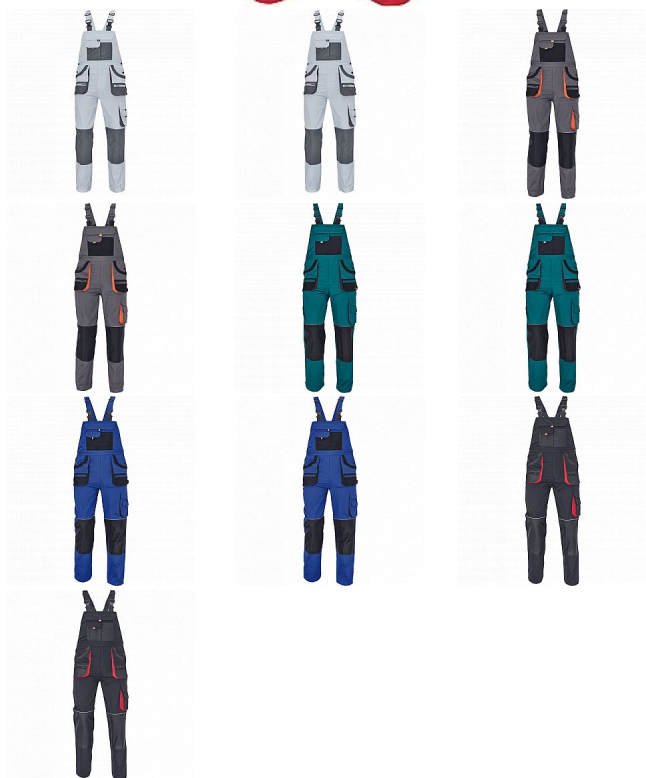

CARL Iaclové červená/černá

» PRACOVNÍ ODĚVY » Montérkové Iaclové kalhoty » CARL Iaclové červená/černá

Kód zboží	1028107007
EAN	8591806034013
Značka	CERVA

Na skladě:	U dodavatele
U dodavatele:	456 KS

CARL Iaclové červená/černá

» PRACOVNÍ ODĚVY » Montérkové Iaclové kalhoty » CARL Iaclové červená/černá

Popis

- pánské pracovní kalhoty s Iaclem a multifunkčními kapsami
- oboustranné zapínání v pase na knoflíky
- polyester Oxford zesílení v kolenních částech s možností vkládání ochranných náhleníků

Parametry

Značka	CERVA
Materiál	Svrchní materiál: 80% polyester, 20% bavlna, 235 g/m ²
Barva	červená
Pohlaví	Pánské