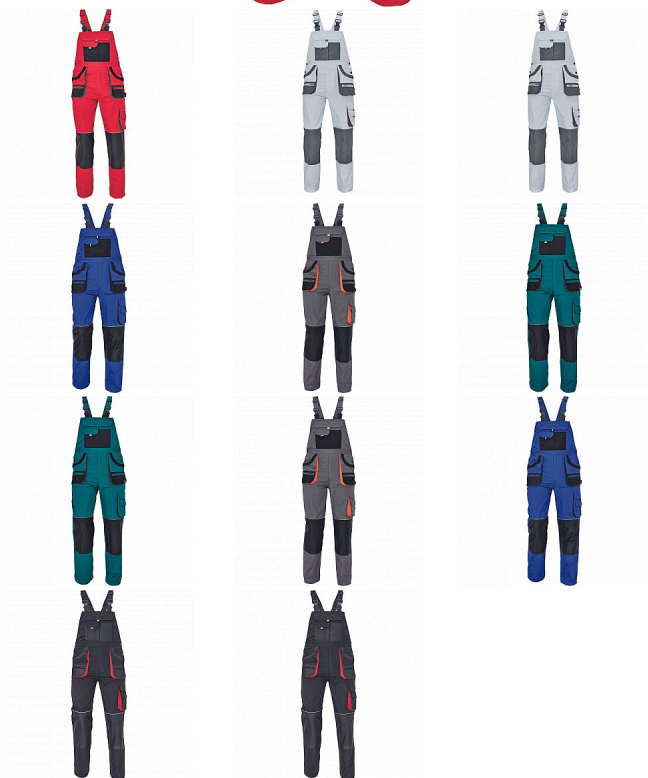

CARL Iaclové červená/černá

» PRACOVNÍ ODĚVY » Montérkové Iaclové kalhoty » CARL Iaclové červená/černá

Kód zboží 1028107007

EAN 8591806034013

Značka CERVA

Na skladě:

U dodavatele

U dodavatele:

398 KS

CARL Iaclové červená/černá

» PRACOVNÍ ODĚVY » Montérkové Iaclové kalhoty » CARL Iaclové červená/černá

Popis

- pánské pracovní kalhoty s Iaclem a multifunkčními kapsami
- oboustranné zapínání v pase na knoflíky
- polyester Oxford zesílení v kolenních částech s možností vkládání ochranných náhleníků

Parametry

Značka	CERVA
Materiál	Svrchní materiál: 80% polyester, 20% bavlna, 235 g/m ²
Barva	červená
Pohlaví	Pánské