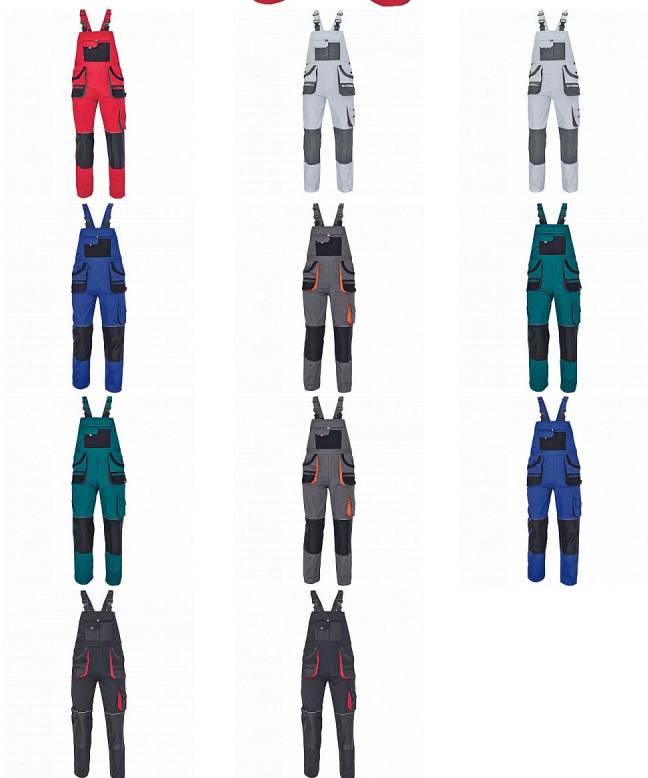

CARL Iaclové červená/černá

» PRACOVNÍ ODĚVY » Montérkové Iaclové kalhoty » CARL Iaclové červená/černá

Kód zboží	1028107007
EAN	8591806541856
Značka	CERVA

Na skladě:	U dodavatele
U dodavatele:	287 KS

CARL Iaclové červená/černá

» PRACOVNÍ ODĚVY » Montérkové Iaclové kalhoty » CARL Iaclové červená/černá

Popis

- pánské pracovní kalhoty s Iaclem a multifunkčními kapsami
- oboustranné zapínání v pase na knoflíky
- polyester Oxford zesílení v kolenních částech s možností vkládání ochranných náhleníků

Parametry

Značka	CERVA
Materiál	Svrchní materiál: 80% polyester, 20% bavlna, 235 g/m ²
Barva	červená
Pohlaví	Pánské