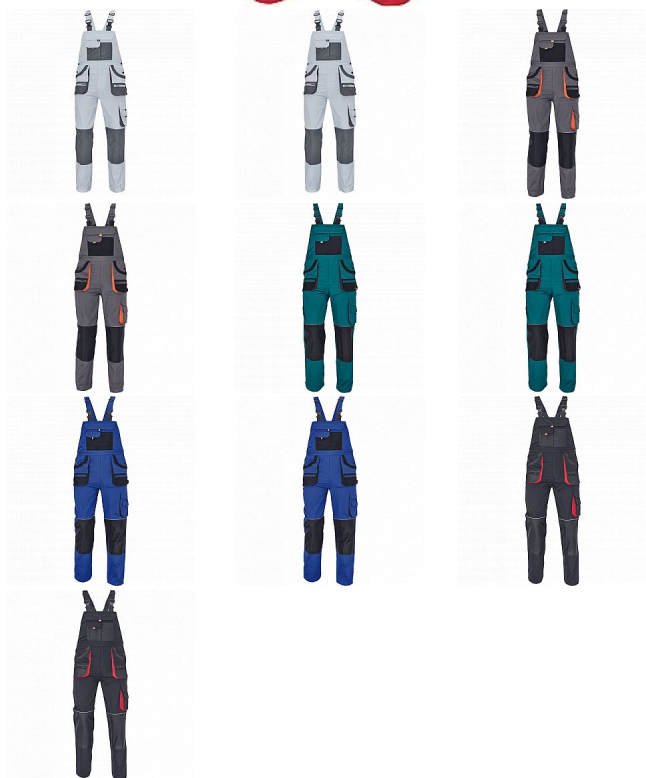

CARL Iaclové červená/černá

» PRACOVNÍ ODĚVY » Montérkové Iaclové kalhoty » CARL Iaclové červená/černá

Kód zboží	1028107007
EAN	8591806541856
Značka	CERVA

Na skladě:	U dodavatele
U dodavatele:	313 KS

CARL Iaclové červená/černá

» PRACOVNÍ ODĚVY » Montérkové Iaclové kalhoty » CARL Iaclové červená/černá

Popis

- pánské pracovní kalhoty s Iaclem a multifunkčními kapsami
- oboustranné zapínání v pase na knoflíky
- polyester Oxford zesílení v kolenních částech s možností vkládání ochranných náhleníků

Parametry

Značka	CERVA
Materiál	Svrchní materiál: 80% polyester, 20% bavlna, 235 g/m ²
Barva	červená
Pohlaví	Pánské