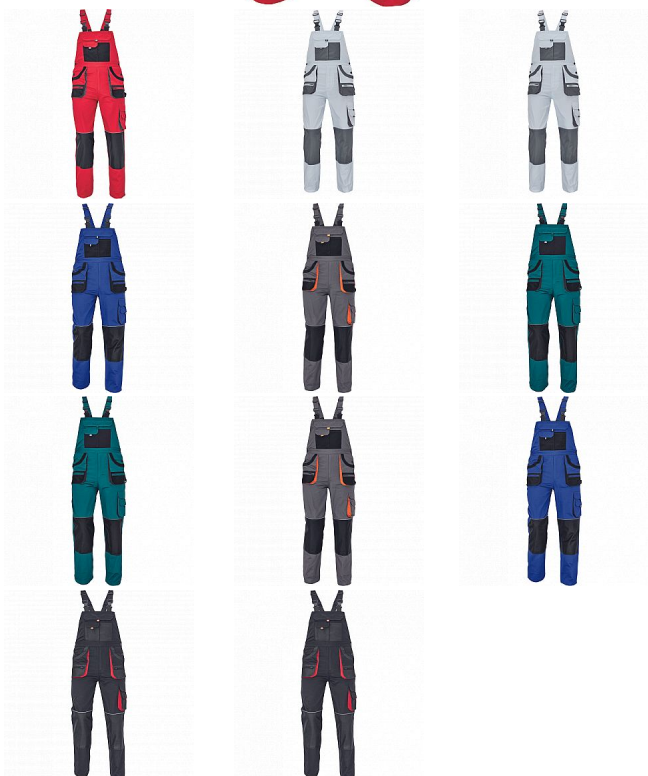

CARL Iaclové červená/černá

» PRACOVNÍ ODĚVY » Montérkové Iaclové kalhoty » CARL Iaclové červená/černá

Kód zboží	1028107007
EAN	8591806541856
Značka	CERVA

Na skladě:	U dodavatele
U dodavatele:	287 KS

CARL Iaclové červená/černá

» PRACOVNÍ ODĚVY » Montérkové Iaclové kalhoty » CARL Iaclové červená/černá

Popis

- pánské pracovní kalhoty s Iaclem a multifunkčními kapsami
- oboustranné zapínání v pase na knoflíky
- polyester Oxford zesílení v kolenních částech s možností vkládání ochranných náhleníků

Parametry

Značka	CERVA
Materiál	Svrchní materiál: 80% polyester, 20% bavlna, 235 g/m ²
Barva	červená
Pohlaví	Pánské