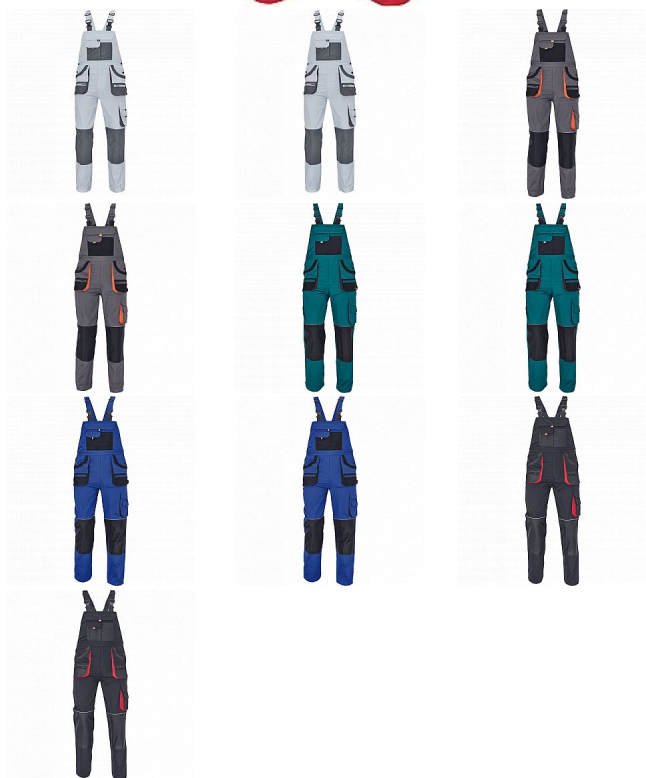

CARL Iaclové červená/černá

» PRACOVNÍ ODĚVY » Montérkové Iaclové kalhoty » CARL Iaclové červená/černá

Kód zboží	1028107007
EAN	8591806034020
Značka	CERVA

Na skladě:	U dodavatele
U dodavatele:	390 KS

CARL Iaclové červená/černá

» PRACOVNÍ ODĚVY » Montérkové Iaclové kalhoty » CARL Iaclové červená/černá

Popis

- pánské pracovní kalhoty s Iaclem a multifunkčními kapsami
- oboustranné zapínání v pase na knoflíky
- polyester Oxford zesílení v kolenních částech s možností vkládání ochranných náhleníků

Parametry

Značka	CERVA
Materiál	Svrchní materiál: 80% polyester, 20% bavlna, 235 g/m ²
Barva	červená
Pohlaví	Pánské