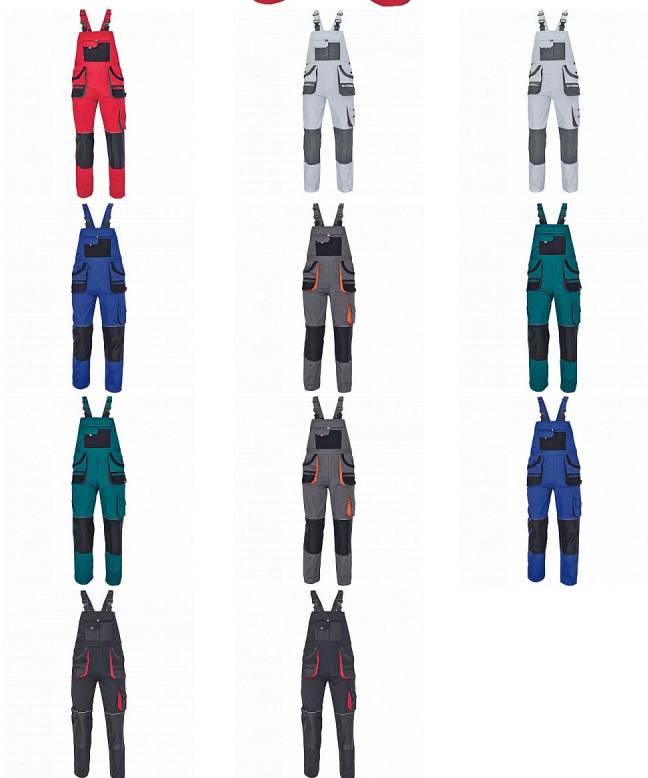

# CARL Iaclové červená/černá

» PRACOVNÍ ODĚVY » Montérkové Iaclové kalhoty » CARL Iaclové červená/černá

Kód zboží	1028107007
EAN	8591806034020
Značka	CERVA

Na skladě:	U dodavatele
U dodavatele:	378 KS

# CARL Iaclové červená/černá

» PRACOVNÍ ODĚVY » Montérkové Iaclové kalhoty » CARL Iaclové červená/černá

## Popis

- pánské pracovní kalhoty s Iaclem a multifunkčními kapsami
- oboustranné zapínání v pase na knoflíky
- polyester Oxford zesílení v kolenních částech s možností vkládání ochranných náhleníků

## Parametry

Značka	CERVA
Materiál	<b>Svrchní materiál:</b> 80% polyester, 20% bavlna, 235 g/m <sup>2</sup>
Barva	červená
Pohlaví	Pánské