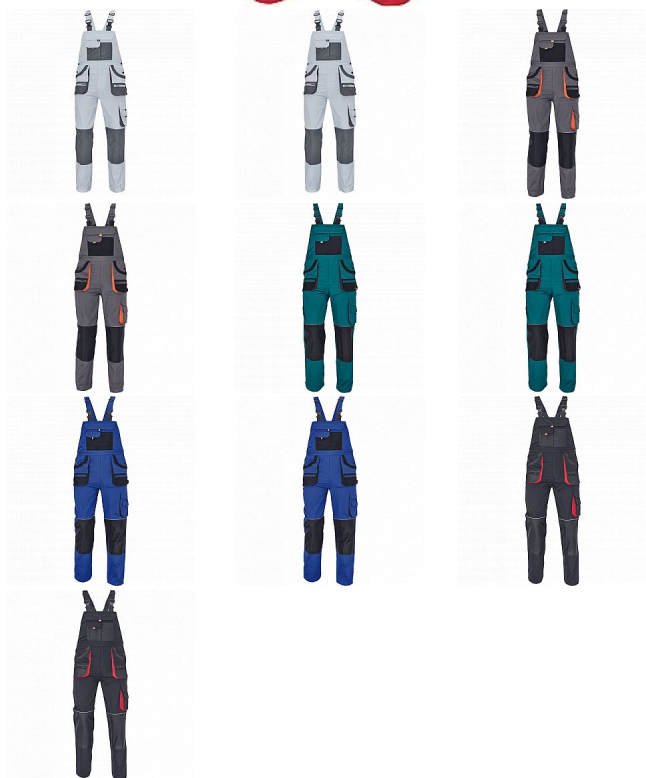

CARL Iaclové červená/černá

» PRACOVNÍ ODĚVY » Montérkové Iaclové kalhoty » CARL Iaclové červená/černá

Kód zboží	1028107007
EAN	8591806541863
Značka	CERVA

Na skladě:	U dodavatele
U dodavatele:	240 KS

CARL Iaclové červená/černá

» PRACOVNÍ ODĚVY » Montérkové Iaclové kalhoty » CARL Iaclové červená/černá

Popis

- pánské pracovní kalhoty s Iaclem a multifunkčními kapsami
- oboustranné zapínání v pase na knoflíky
- polyester Oxford zesílení v kolenních částech s možností vkládání ochranných náhleníků

Parametry

Značka	CERVA
Materiál	Svrchní materiál: 80% polyester, 20% bavlna, 235 g/m ²
Barva	červená
Pohlaví	Pánské