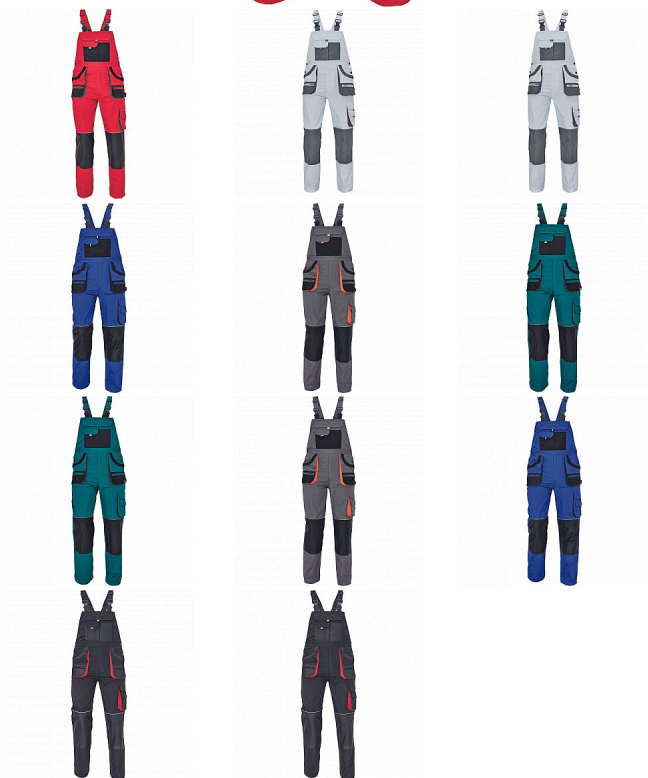

CARL Iaclové červená/černá

» PRACOVNÍ ODĚVY » Montérkové Iaclové kalhoty » CARL Iaclové červená/černá

Kód zboží 1028107007

EAN 8591806541863

Značka CERVA

Na skladě:

U dodavatele

U dodavatele:

226 KS

CARL Iaclové červená/černá

» PRACOVNÍ ODĚVY » Montérkové Iaclové kalhoty » CARL Iaclové červená/černá

Popis

- pánské pracovní kalhoty s Iaclem a multifunkčními kapsami
- oboustranné zapínání v pase na knoflíky
- polyester Oxford zesílení v kolenních částech s možností vkládání ochranných náhleníků

Parametry

Značka	CERVA
Materiál	Svrchní materiál: 80% polyester, 20% bavlna, 235 g/m ²
Barva	červená
Pohlaví	Pánské