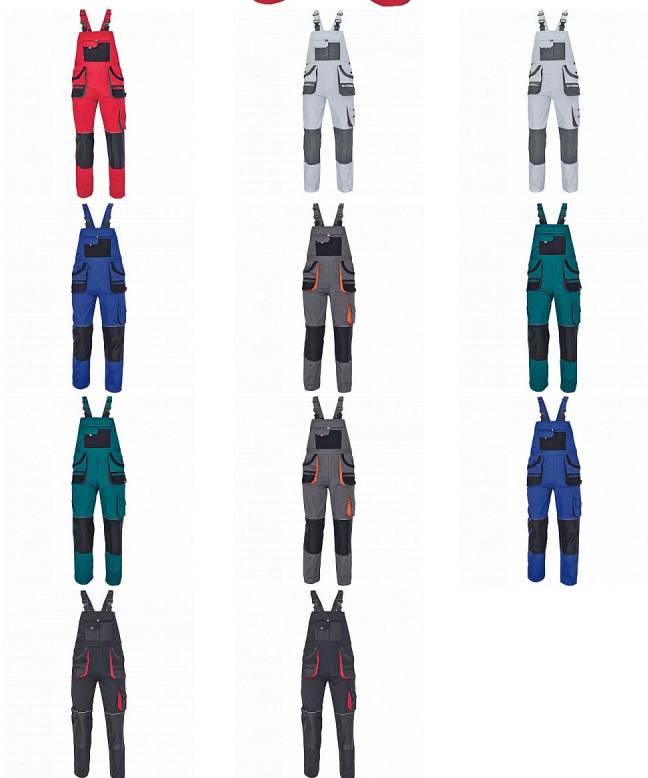

CARL Iaclové červená/černá

» PRACOVNÍ ODĚVY » Montérkové Iaclové kalhoty » CARL Iaclové červená/černá

Kód zboží	1028107007
EAN	8591806541863
Značka	CERVA

Na skladě:	U dodavatele
U dodavatele:	226 KS

CARL Iaclové červená/černá

» PRACOVNÍ ODĚVY » Montérkové Iaclové kalhoty » CARL Iaclové červená/černá

Popis

- pánské pracovní kalhoty s Iaclem a multifunkčními kapsami
- oboustranné zapínání v pase na knoflíky
- polyester Oxford zesílení v kolenních částech s možností vkládání ochranných náhleníků

Parametry

Značka	CERVA
Materiál	Svrchní materiál: 80% polyester, 20% bavlna, 235 g/m ²
Barva	červená
Pohlaví	Pánské