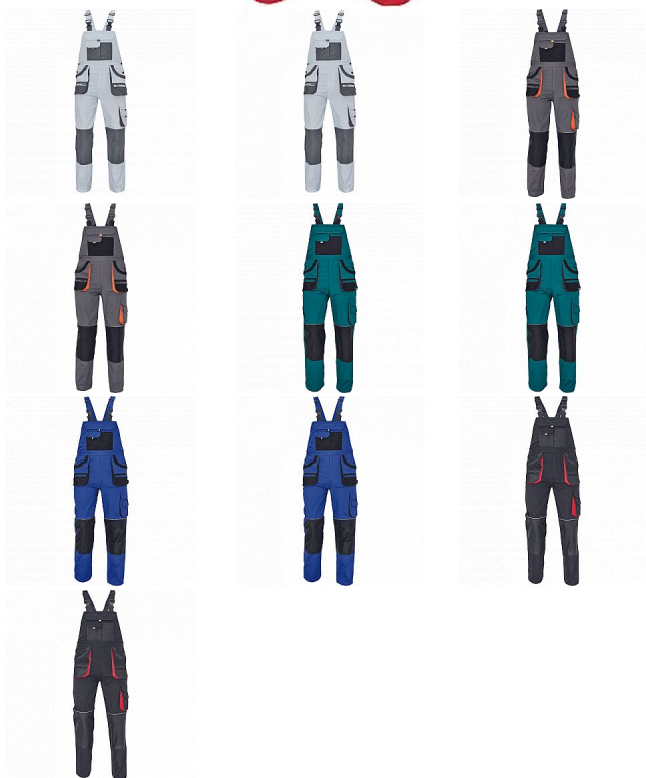

# CARL Iaclové červená/černá

» PRACOVNÍ ODĚVY » Montérkové Iaclové kalhoty » CARL Iaclové červená/černá

Kód zboží 1028107007

EAN 8591806034037

Značka CERVA

Na skladě: U dodavatele  
U dodavatele: 142 KS

# CARL Iaclové červená/černá

» PRACOVNÍ ODĚVY » Montérkové Iaclové kalhoty » CARL Iaclové červená/černá

## Popis

- pánské pracovní kalhoty s Iaclem a multifunkčními kapsami
- oboustranné zapínání v pase na knoflíky
- polyester Oxford zesílení v kolenních částech s možností vkládání ochranných náhleníků

## Parametry

Značka	CERVA
Materiál	<b>Svrchní materiál:</b> 80% polyester, 20% bavlna, 235 g/m <sup>2</sup>
Barva	červená
Pohlaví	Pánské