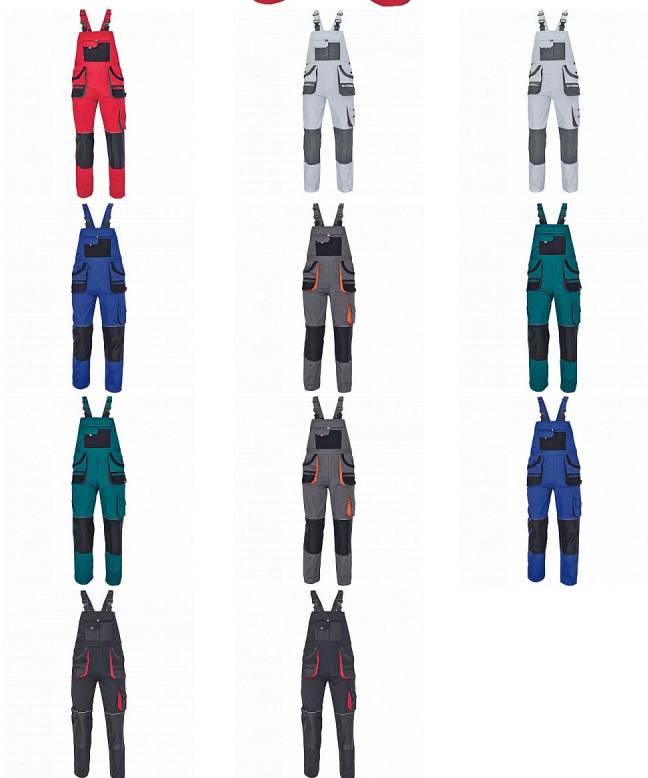

CARL Iaclové červená/černá

» PRACOVNÍ ODĚVY » Montérkové Iaclové kalhoty » CARL Iaclové červená/černá

| | |
|-----------|---------------|
| Kód zboží | 1028107007 |
| EAN | 8591806034037 |
| Značka | CERVA |

| | |
|---------------|--------------|
| Na skladě: | U dodavatele |
| U dodavatele: | 134 KS |

CARL Iaclové červená/černá

» PRACOVNÍ ODĚVY » Montérkové Iaclové kalhoty » CARL Iaclové červená/černá

Popis

- pánské pracovní kalhoty s Iaclem a multifunkčními kapsami
- oboustranné zapínání v pase na knoflíky
- polyester Oxford zesílení v kolenních částech s možností vkládání ochranných náhleníků

Parametry

| | |
|----------|--|
| Značka | CERVA |
| Materiál | Svrchní materiál: 80% polyester, 20% bavlna, 235 g/m ² |
| Barva | červená |
| Pohlaví | Pánské |