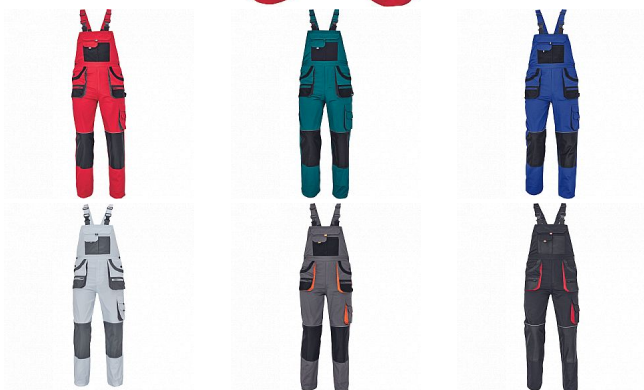

CARL Iaclové červená/černá

» PRACOVNÍ ODĚVY » Montérkové Iaclové kalhoty » CARL Iaclové červená/černá

Popis

- pánské pracovní kalhoty s Iaclem a multifunkčními kapsami
- oboustranné zapínání v pase na knoflíky
- polyester Oxford zesílení v kolenních částech s možností vkládání ochranných náhleníků

| | |
|--------------------|---------------|
| Kód zboží | 1028107007 |
| Dodavatelské číslo | 0302016823xxx |
| EAN | 8591806034037 |
| Značka | CERVA |

Na skladě: U dodavatele
U dodavatele: 121 KS

Parametry

| | |
|----------|--|
| Značka | CERVA |
| Materiál | Svrchní materiál: 80% polyester, 20% bavlna, 235 g/m ² |
| Norma | EN ISO 13688:2013 EN ISO 13688:2013+A1:2021 |
| Barva | červená |
| Pohlaví | Pánské |
| Velikost | 58 |