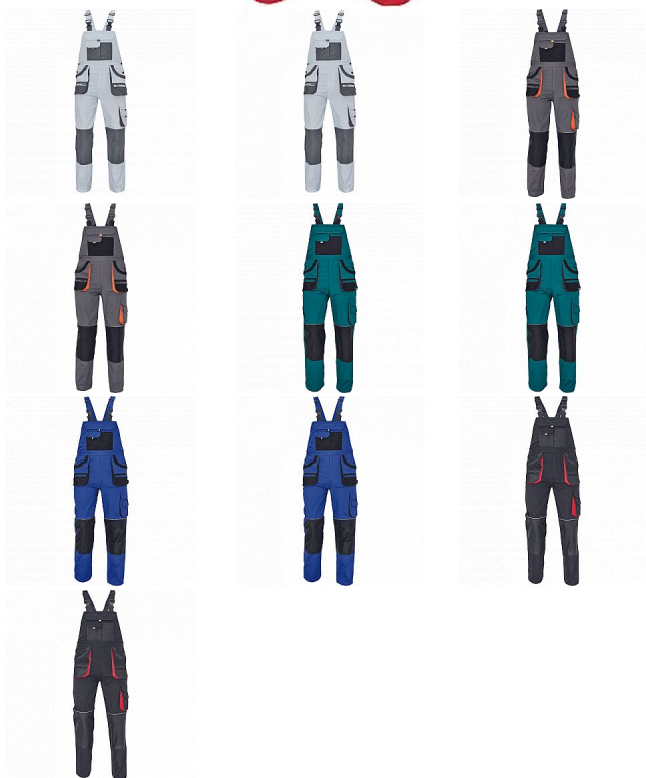

CARL Iaclové červená/černá

» PRACOVNÍ ODĚVY » Montérkové Iaclové kalhoty » CARL Iaclové červená/černá

Kód zboží 1028107007

EAN 8591806542709

Značka CERVA

Na skladě: U dodavatele
U dodavatele: 138 KS

CARL Iaclové červená/černá

» PRACOVNÍ ODĚVY » Montérkové Iaclové kalhoty » CARL Iaclové červená/černá

Popis

- pánské pracovní kalhoty s Iaclem a multifunkčními kapsami
- oboustranné zapínání v pase na knoflíky
- polyester Oxford zesílení v kolenních částech s možností vkládání ochranných náhleníků

Parametry

Značka	CERVA
Materiál	Svrchní materiál: 80% polyester, 20% bavlna, 235 g/m ²
Barva	červená
Pohlaví	Pánské