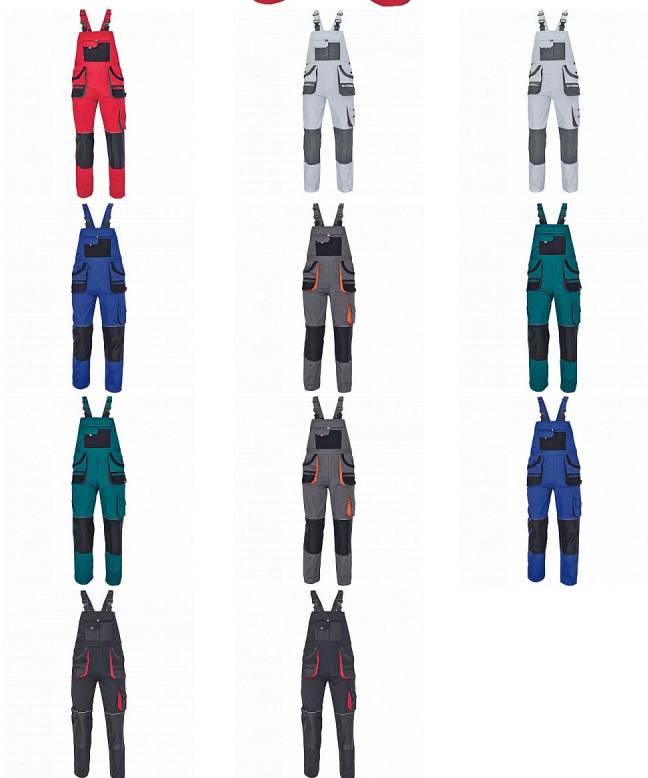

CARL Iaclové červená/černá

» PRACOVNÍ ODĚVY » Montérkové Iaclové kalhoty » CARL Iaclové červená/černá

Kód zboží	1028107007
EAN	8591806542709
Značka	CERVA

Na skladě:	U dodavatele
U dodavatele:	136 KS

CARL Iaclové červená/černá

» PRACOVNÍ ODĚVY » Montérkové Iaclové kalhoty » CARL Iaclové červená/černá

Popis

- pánské pracovní kalhoty s Iaclem a multifunkčními kapsami
- oboustranné zapínání v pase na knoflíky
- polyester Oxford zesílení v kolenních částech s možností vkládání ochranných náhleníků

Parametry

Značka	CERVA
Materiál	Svrchní materiál: 80% polyester, 20% bavlna, 235 g/m ²
Barva	červená
Pohlaví	Pánské