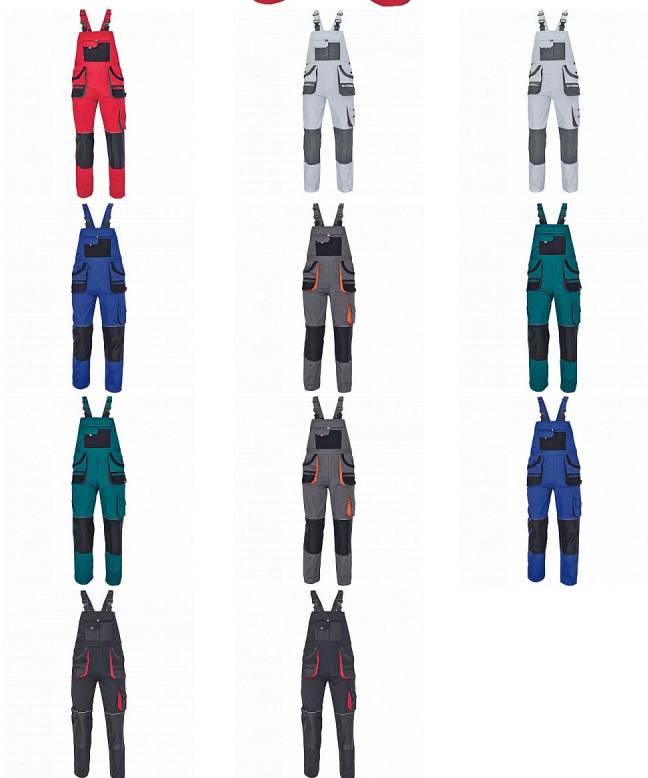

CARL Iaclové červená/černá

» PRACOVNÍ ODĚVY » Montérkové Iaclové kalhoty » CARL Iaclové červená/černá

Kód zboží	1028107007
EAN	8591806031722
Značka	CERVA

Na skladě:	2 KS
U dodavatele:	22 KS

CARL Iaclové červená/černá

» PRACOVNÍ ODĚVY » Montérkové Iaclové kalhoty » CARL Iaclové červená/černá

Popis

- pánské pracovní kalhoty s Iaclem a multifunkčními kapsami
- oboustranné zapínání v pase na knoflíky
- polyester Oxford zesílení v kolenních částech s možností vkládání ochranných náhleníků

Parametry

Značka	CERVA
Materiál	Svrchní materiál: 80% polyester, 20% bavlna, 235 g/m ²
Barva	červená
Pohlaví	Pánské