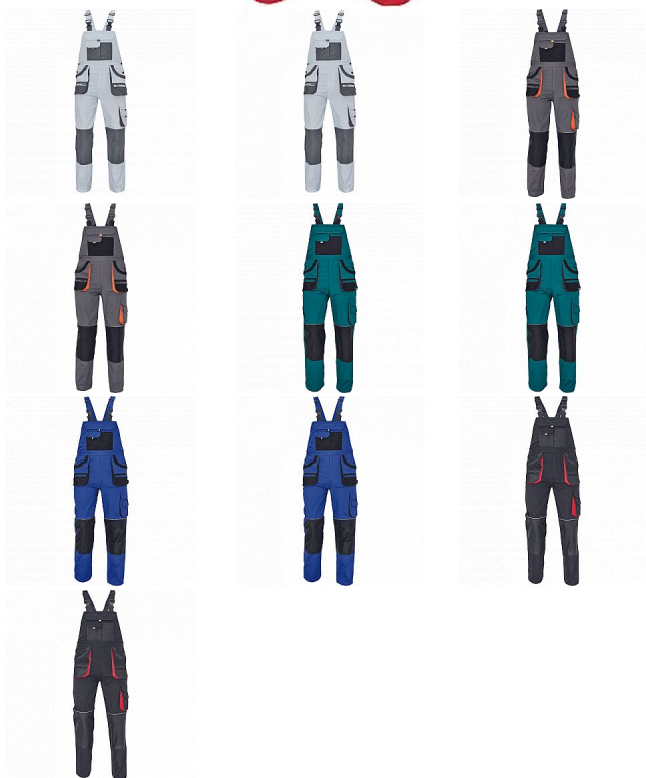

CARL Iaclové červená/černá

» PRACOVNÍ ODĚVY » Montérkové Iaclové kalhoty » CARL Iaclové červená/černá

Kód zboží 1028107007

EAN 8591806031722

Značka CERVA

Na skladě: 2 KS
U dodavatele: 24 KS

CARL Iaclové červená/černá

» PRACOVNÍ ODĚVY » Montérkové Iaclové kalhoty » CARL Iaclové červená/černá

Popis

- pánské pracovní kalhoty s Iaclem a multifunkčními kapsami
- oboustranné zapínání v pase na knoflíky
- polyester Oxford zesílení v kolenních částech s možností vkládání ochranných náhleníků

Parametry

Značka	CERVA
Materiál	Svrchní materiál: 80% polyester, 20% bavlna, 235 g/m ²
Barva	červená
Pohlaví	Pánské