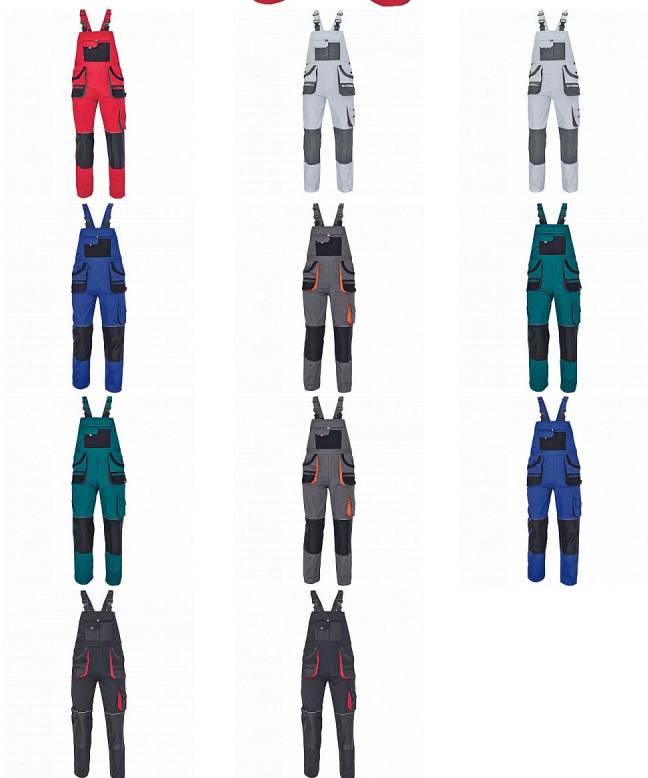

# CARL Iaclové červená/černá

» PRACOVNÍ ODĚVY » Montérkové Iaclové kalhoty » CARL Iaclové červená/černá

Kód zboží	1028107007
EAN	8591806273740
Značka	CERVA

Na skladě:	2 KS
U dodavatele:	5 KS

# CARL Iaclové červená/černá

» PRACOVNÍ ODĚVY » Montérkové Iaclové kalhoty » CARL Iaclové červená/černá

## Popis

- pánské pracovní kalhoty s Iaclem a multifunkčními kapsami
- oboustranné zapínání v pase na knoflíky
- polyester Oxford zesílení v kolenních částech s možností vkládání ochranných náhleníků

## Parametry

Značka	CERVA
Materiál	<b>Svrchní materiál:</b> 80% polyester, 20% bavlna, 235 g/m <sup>2</sup>
Barva	červená
Pohlaví	Pánské