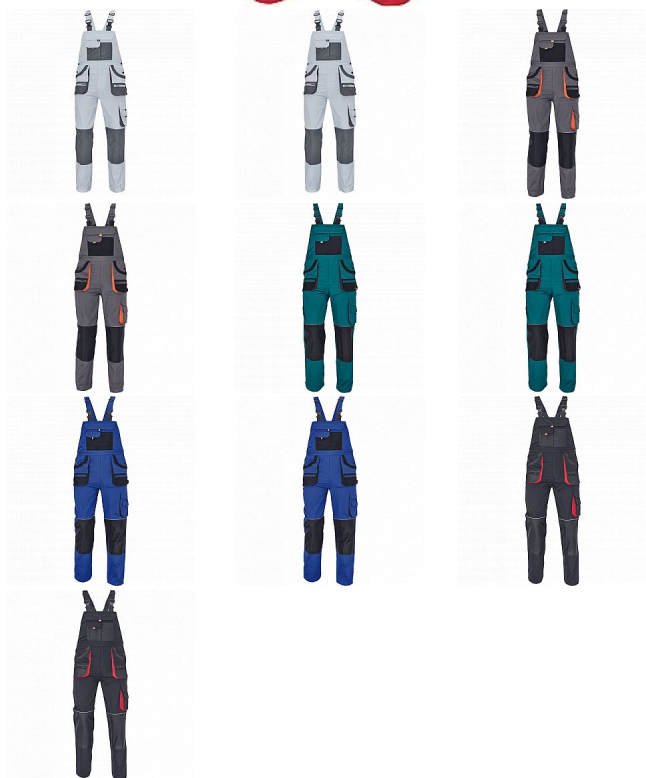

# CARL Iaclové červená/černá

» PRACOVNÍ ODĚVY » Montérkové Iaclové kalhoty » CARL Iaclové červená/černá

Kód zboží	1028107007
EAN	8591806273740
Značka	CERVA

Na skladě:	2 KS
U dodavatele:	6 KS

# CARL Iaclové červená/černá

» PRACOVNÍ ODĚVY » Montérkové Iaclové kalhoty » CARL Iaclové červená/černá

## Popis

- pánské pracovní kalhoty s Iaclem a multifunkčními kapsami
- oboustranné zapínání v pase na knoflíky
- polyester Oxford zesílení v kolenních částech s možností vkládání ochranných náhleníků

## Parametry

Značka	CERVA
Materiál	<b>Svrchní materiál:</b> 80% polyester, 20% bavlna, 235 g/m <sup>2</sup>
Barva	červená
Pohlaví	Pánské