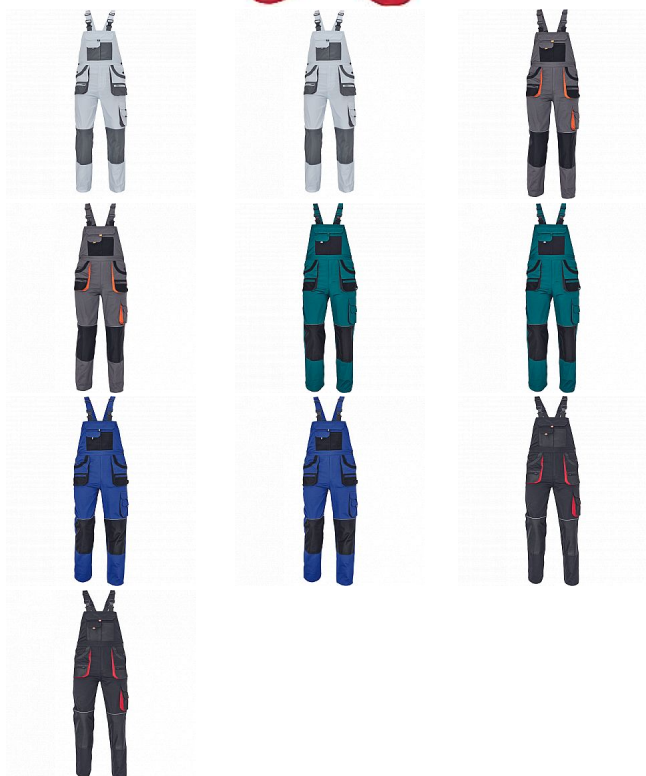

CARL Iaclové červená/černá

» PRACOVNÍ ODĚVY » Montérkové Iaclové kalhoty

Kód zboží

1028107007

Dodavatelské číslo

0302016823xxx

Značka

CERVA

Dostupnost:

2 147 KS

CARL Iaclové červená/černá

» PRACOVNÍ ODĚVY » Montérkové Iaclové kalhoty

Popis

- pánské pracovní kalhoty s Iaclem a multifunkčními kapsami
- oboustranné zapínání v pase na knoflíky
- polyester Oxford zesílení v kolenních částech s možností vkládání ochranných náhleníků

Parametry

Značka	CERVA
Materiál	Svrchní materiál: 80% polyester, 20% bavlna, 235 g/m ²
Barva	červená
Pohlaví	Pánské