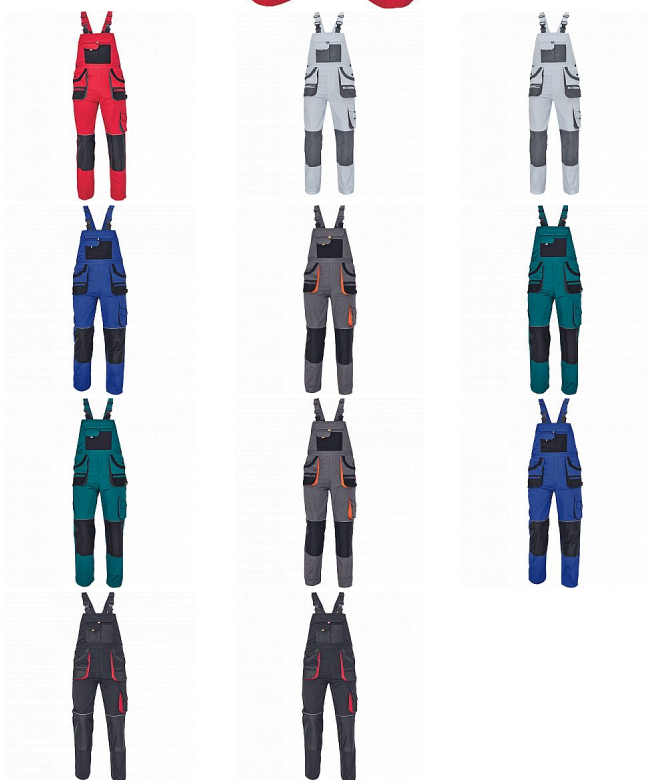

CARL Iaclové červená/černá

» PRACOVNÍ ODĚVY » Montérkové Iaclové kalhoty

Kód zboží 1028107007

Dodavatelské číslo 0302016823xxx

Značka CERVA

Dostupnost: 1 979 KS

CARL Iaclové červená/černá

» PRACOVNÍ ODĚVY » Montérkové Iaclové kalhoty

Popis

- pánské pracovní kalhoty s Iaclem a multifunkčními kapsami
- oboustranné zapínání v pase na knoflíky
- polyester Oxford zesílení v kolenních částech s možností vkládání ochranných náhleníků

Parametry

Značka	CERVA
Materiál	Svrchní materiál: 80% polyester, 20% bavlna, 235 g/m ²
Barva	červená
Pohlaví	Pánské