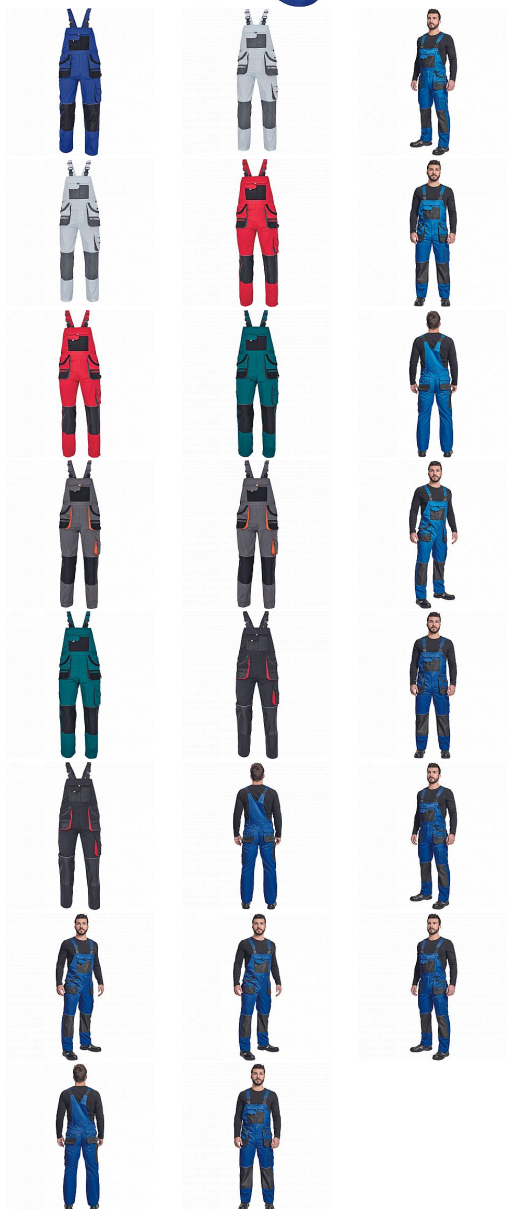

# CARL Iaclové royal/černá

» PRACOVNÍ ODEVY » Montérkové Iaclové kalhoty » CARL Iaclové royal/černá

Kód zboží

1028107005

EAN

8591806273764

Značka

CERVA

# CARL laclové royal/černá

» PRACOVNÍ ODĚVY » Montérkové laclové kalhoty » CARL laclové royal/černá

## Popis

- pánské pracovní kalhoty s lacem a multifunkčními kapsami
- oboustranné zapínání v pase na knoflíky
- polyester Oxford zesílení v kolenních částech s možností vkládání ochranných náhleníků

## Parametry

Značka	CERVA
Materiál	<b>Svrchní materiál:</b> 80% polyester, 20% bavlna, 235 g/m <sup>2</sup>
Barva	modrá
Pohlaví	Pánské