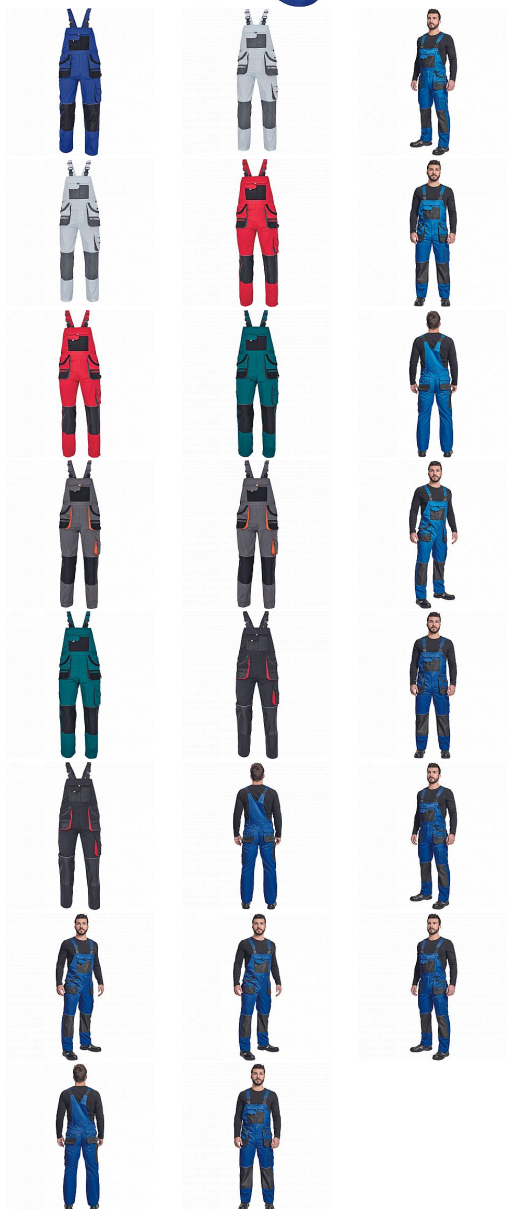

CARL Iaclové royal/černá

» PRACOVNÍ ODEVY » Montérkové Iaclové kalhoty » CARL Iaclové royal/černá

Kód zboží

1028107005

EAN

8591806113879

Značka

CERVA

Na skladě:

U dodavatele

U dodavatele:

54 KS

CARL laclové royal/černá

» PRACOVNÍ ODĚVY » Montérkové laclové kalhoty » CARL laclové royal/černá

Popis

- pánské pracovní kalhoty s laclem a multifunkčními kapsami
- oboustranné zapínání v pase na knoflíky
- polyester Oxford zesílení v kolenních částech s možností vkládání ochranných náhleníků

Parametry

| | |
|----------|--|
| Značka | CERVA |
| Materiál | Svrchní materiál: 80% polyester, 20% bavlna, 235 g/m ² |
| Barva | modrá |
| Pohlaví | Pánské |