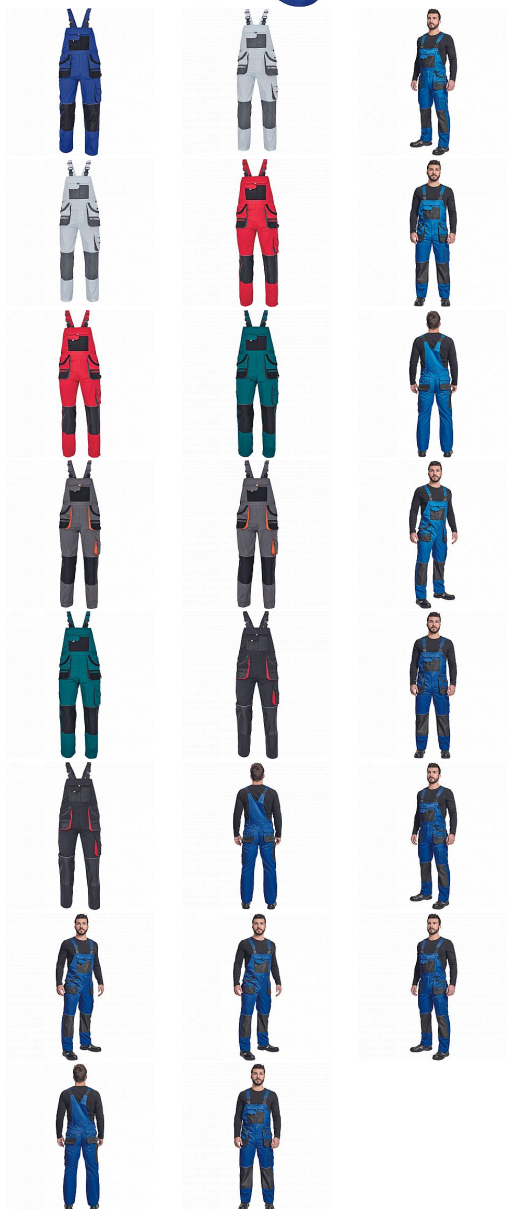

CARL Iaclové royal/černá

» PRACOVNÍ ODEVY » Montérkové Iaclové kalhoty » CARL Iaclové royal/černá

Kód zboží

1028107005

EAN

8591806113879

Značka

CERVA

Na skladě:

U dodavatele

U dodavatele:

54 KS