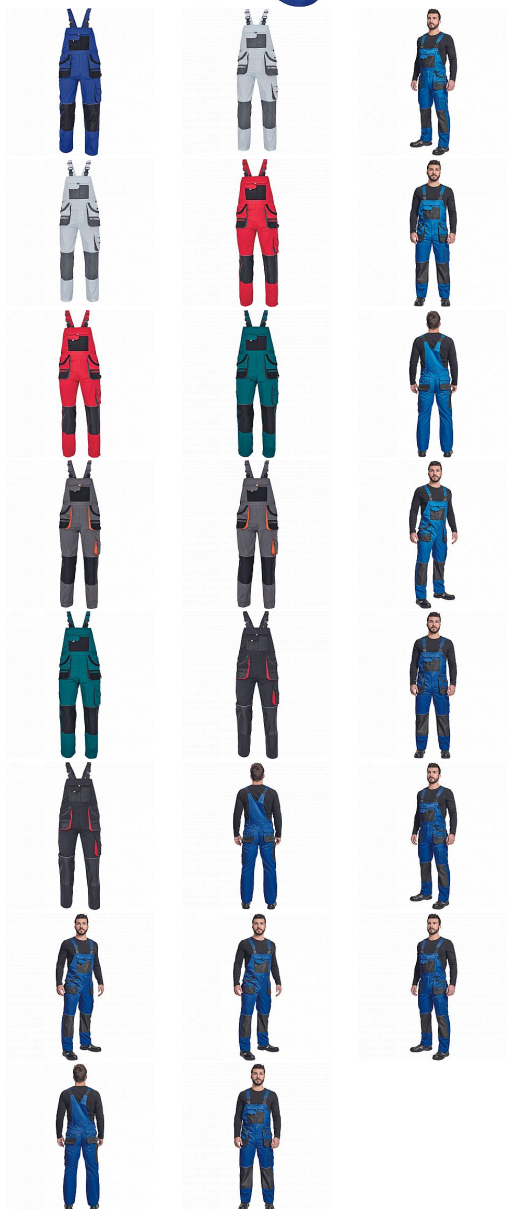

CARL Iaclové royal/černá

» PRACOVNÍ ODEVY » Montérkové Iaclové kalhoty » CARL Iaclové royal/černá

Kód zboží

1028107005

EAN

8591806113886

Značka

CERVA

Na skladě:

U dodavatele

U dodavatele:

654 KS

CARL laclové royal/černá

» PRACOVNÍ ODĚVY » Montérkové laclové kalhoty » CARL laclové royal/černá

Popis

- pánské pracovní kalhoty s laclem a multifunkčními kapsami
- oboustranné zapínání v pase na knoflíky
- polyester Oxford zesílení v kolenních částech s možností vkládání ochranných náhleníků

Parametry

Značka	CERVA
Materiál	Svrchní materiál: 80% polyester, 20% bavlna, 235 g/m ²
Barva	modrá
Pohlaví	Pánské