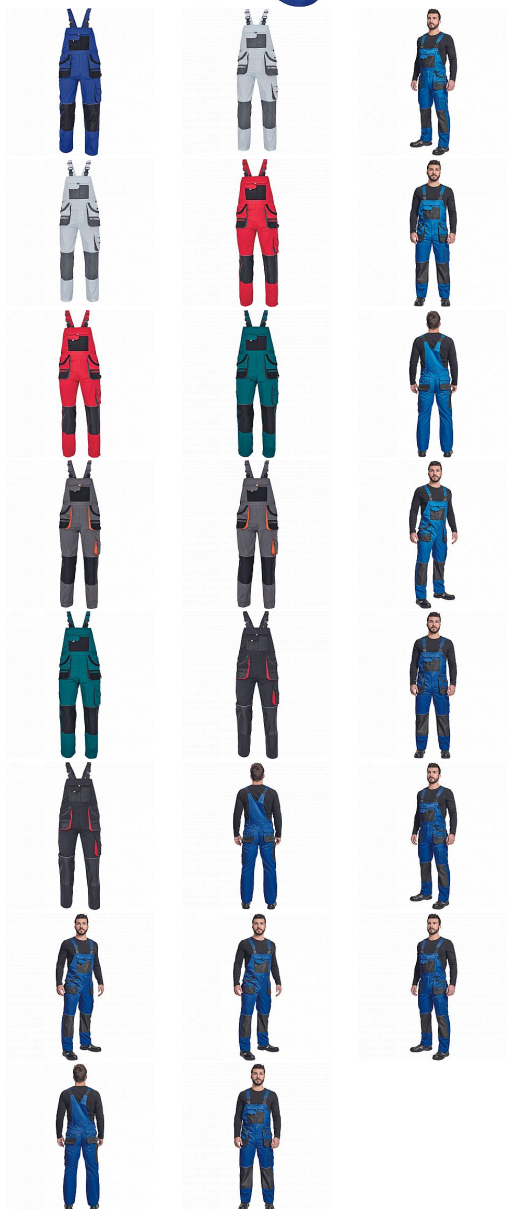

# CARL Iaclové royal/černá

» PRACOVNÍ ODEVY » Montérkové Iaclové kalhoty » CARL Iaclové royal/černá

Kód zboží

1028107005

EAN

8591806041493

Značka

CERVA

# CARL Iaclové royal/černá

» PRACOVNÍ ODĚVY » Montérkové Iaclové kalhoty » CARL Iaclové royal/černá

## Popis

- pánské pracovní kalhoty s Iaclem a multifunkčními kapsami
- oboustranné zapínání v pase na knoflíky
- polyester Oxford zesílení v kolenních částech s možností vkládání ochranných nákoleníků

## Parametry

Značka	CERVA
Materiál	<b>Svrchní materiál:</b> 80% polyester, 20% bavlna, 235 g/m <sup>2</sup>
Barva	modrá
Pohlaví	Pánské