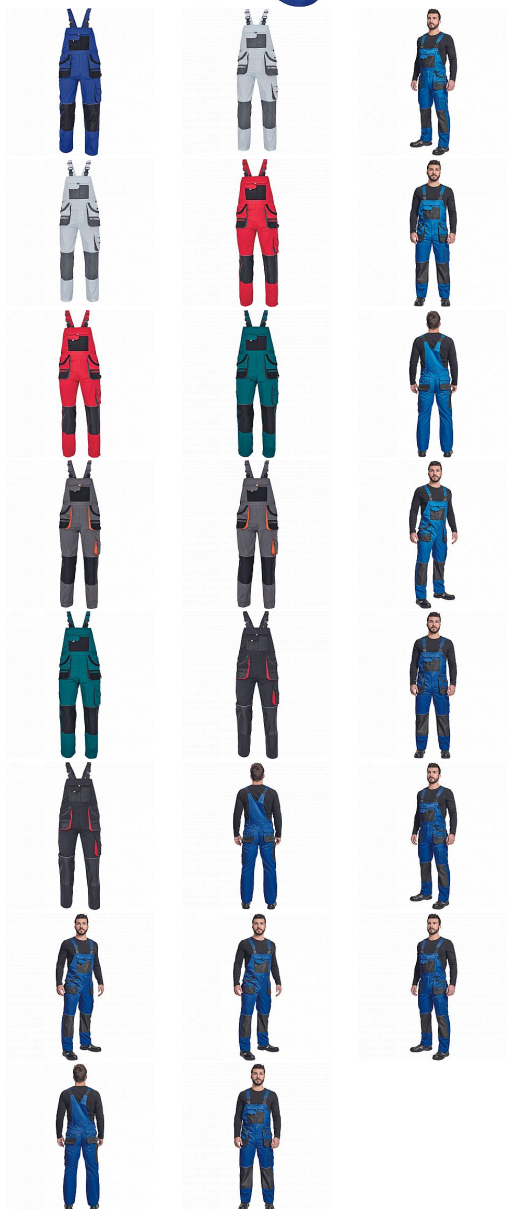

CARL Iaclové royal/černá

» PRACOVNÍ ODEVY » Montérkové Iaclové kalhoty » CARL Iaclové royal/černá

Kód zboží

1028107005

EAN

8591806041509

Značka

CERVA

Na skladě:

U dodavatele

U dodavatele:

319 KS

CARL laclové royal/černá

» PRACOVNÍ ODĚVY » Montérkové laclové kalhoty » CARL laclové royal/černá

Popis

- pánské pracovní kalhoty s lacem a multifunkčními kapsami
- oboustranné zapínání v pase na knoflíky
- polyester Oxford zesílení v kolenních částech s možností vkládání ochranných nákoleníků

Parametry

Značka	CERVA
Materiál	Svrchní materiál: 80% polyester, 20% bavlna, 235 g/m ²
Barva	modrá
Pohlaví	Pánské