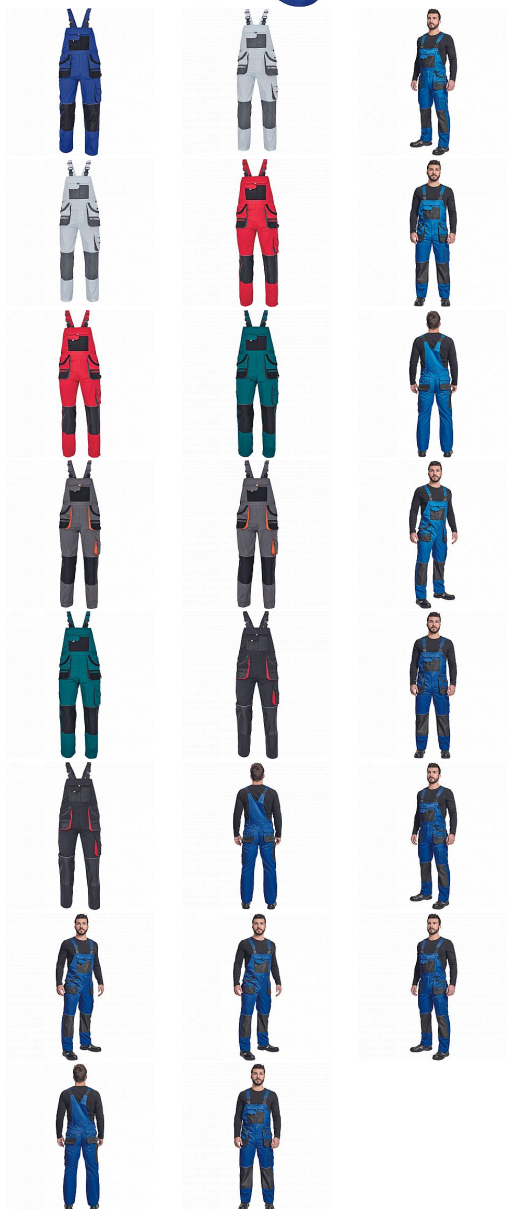

CARL Iaclové royal/černá

» PRACOVNÍ ODEVY » Montérkové Iaclové kalhoty » CARL Iaclové royal/černá

Kód zboží

1028107005

EAN

8591806041509

Značka

CERVA

Na skladě:

U dodavatele

U dodavatele:

319 KS

CARL Iaclové royal/černá

» PRACOVNÍ ODĚVY » Montérkové Iaclové kalhoty » CARL Iaclové royal/černá

Popis

- pánské pracovní kalhoty s Iaclem a multifunkčními kapsami
- oboustranné zapínání v pase na knoflíky
- polyester Oxford zesílení v kolenních částech s možností vkládání ochranných náhleníků

Parametry

Značka	CERVA
Materiál	Svrchní materiál: 80% polyester, 20% bavlna, 235 g/m ²
Barva	modrá
Pohlaví	Pánské