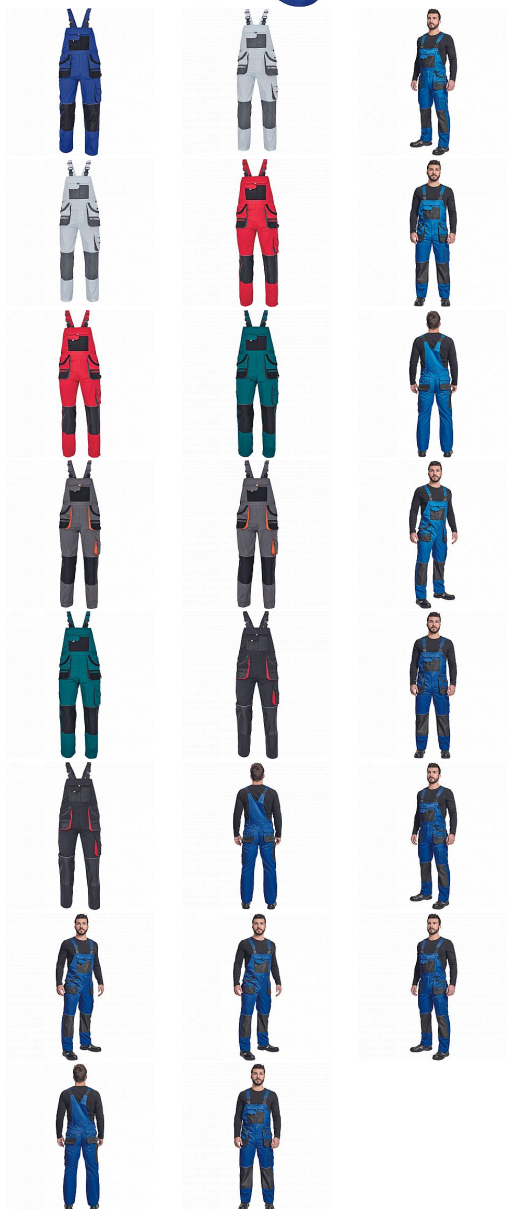

# CARL Iaclové royal/černá

» PRACOVNÍ ODEVY » Montérkové Iaclové kalhoty » CARL Iaclové royal/černá

Kód zboží

1028107005

EAN

8591806273771

Značka

CERVA

# CARL laclové royal/černá

» PRACOVNÍ ODĚVY » Montérkové laclové kalhoty » CARL laclové royal/černá

## Popis

- pánské pracovní kalhoty s lacem a multifunkčními kapsami
- oboustranné zapínání v pase na knoflíky
- polyester Oxford zesílení v kolenních částech s možností vkládání ochranných nákoleníků

## Parametry

Značka	CERVA
Materiál	<b>Svrchní materiál:</b> 80% polyester, 20% bavlna, 235 g/m <sup>2</sup>
Barva	modrá
Pohlaví	Pánské