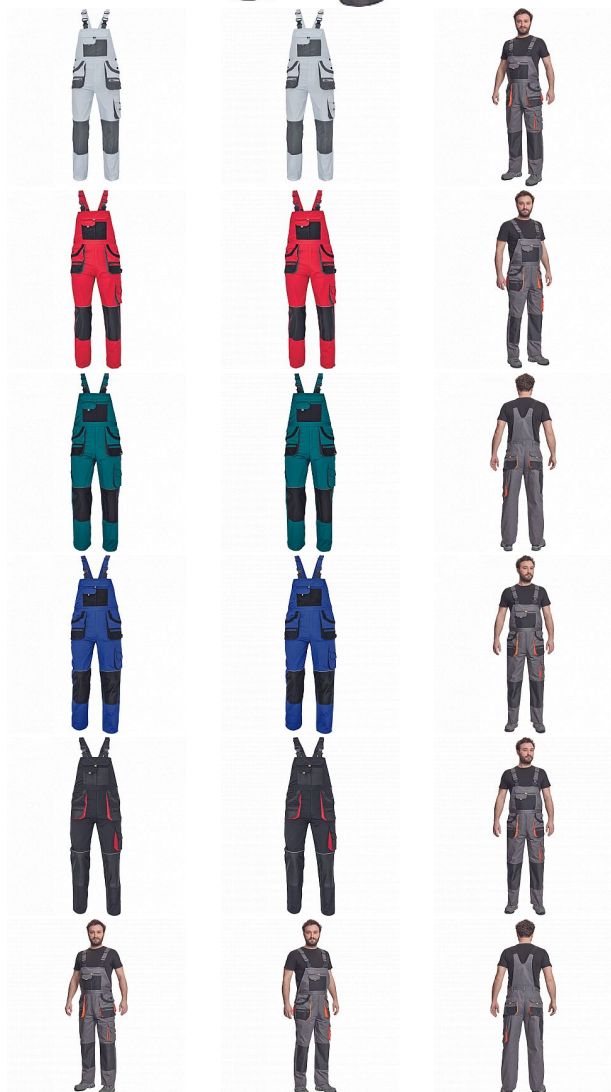

# CARL Iaclové šedá/černá

» PRACOVNÍ OĎEVY » Montérkové Iaclové kalhoty

Kód zboží

1028107002

Dodavatelské číslo

0302016800xxx

Značka

CERVA

# CARL Iaclové šedá/černá

» PRACOVNÍ ODĚVY » Montérkové Iaclové kalhoty

## Popis

- pánské pracovní kalhoty s Iaclem a multifunkčními kapsami
- oboustranné zapínání v pase na knoflíky
- polyester Oxford zesílení v kolenních částech s možností vkládání ochranných náhleníků

## Parametry

Značka	CERVA
Materiál	<b>Svrchní materiál:</b> 80% polyester, 20% bavlna, 235 g/m <sup>2</sup>
Barva	šedá
Pohlaví	Pánské