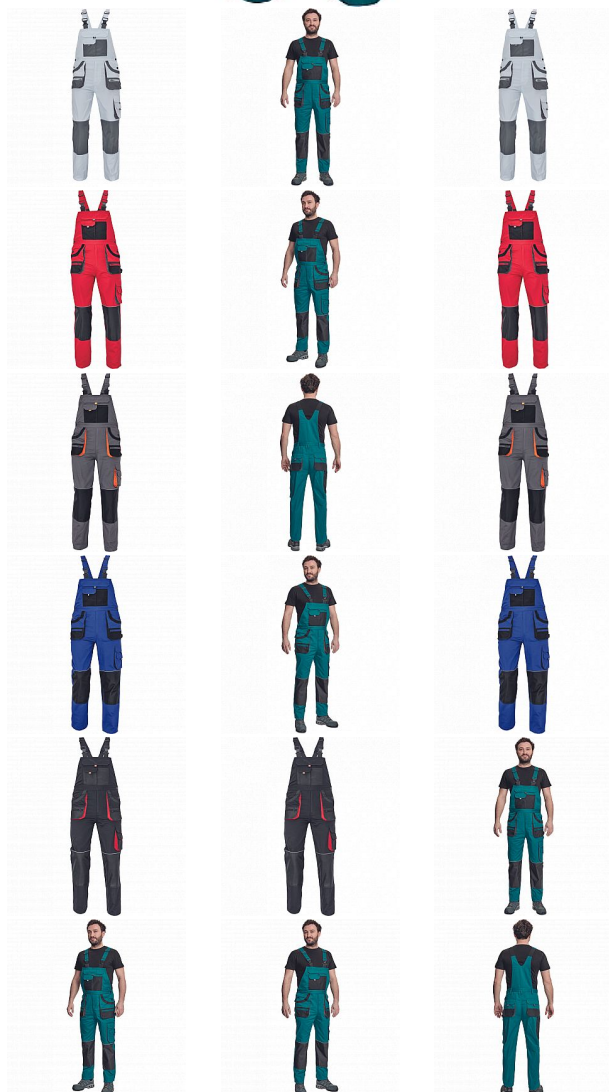

CARL Iaclové zelená/černá

» PRACOVNÍ OĎEVY » Montérkové Iaclové kalhoty » CARL Iaclové zelená/černá

Kód zboží

1028107006

EAN

8591806273719

Značka

CERVA

Na skladě:

U dodavatele

U dodavatele:

65 KS

CARL Iaclové zelená/černá

» PRACOVNÍ ODĚVY » Montérkové Iaclové kalhoty » CARL Iaclové zelená/černá

Popis

- pánské pracovní kalhoty s Iaclem a multifunkčními kapsami
- oboustranné zapínání v pase na knoflíky
- polyester Oxford zesílení v kolenních částech s možností vkládání ochranných náhleníků

Parametry

Značka	CERVA
Materiál	Svrchní materiál: 80% polyester, 20% bavlna, 235 g/m ²
Barva	zelená
Pohlaví	Pánské