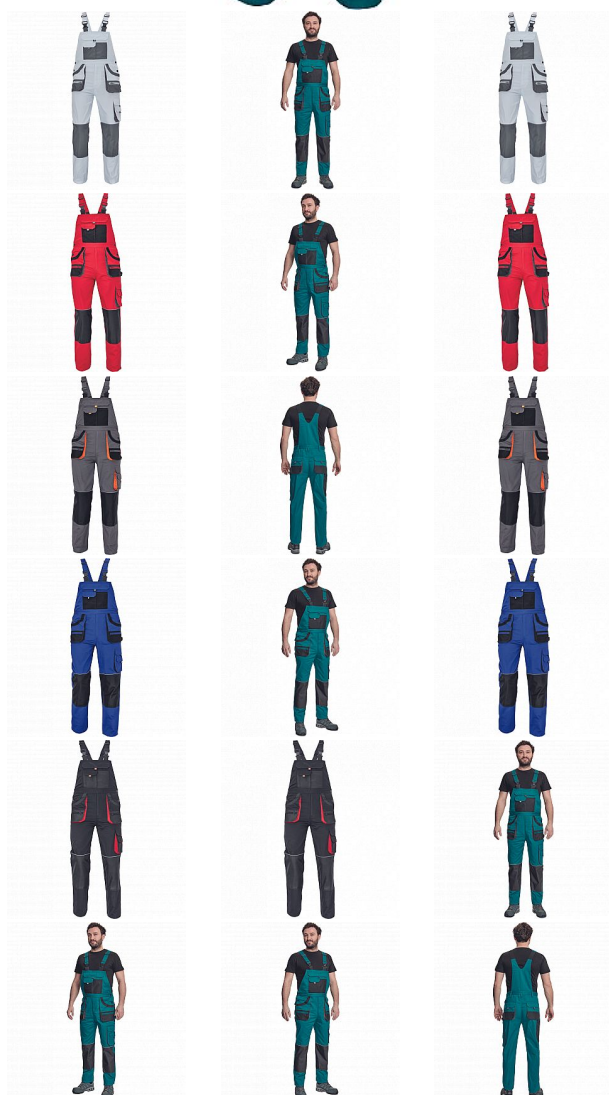

CARL Iaclové zelená/černá

» PRACOVNÍ OĎEVY » Montérkové Iaclové kalhoty » CARL Iaclové zelená/černá

Kód zboží

1028107006

EAN

8591806540026

Značka

CERVA

Na skladě:

U dodavatele

U dodavatele:

77 KS

CARL Iaclové zelená/černá

» PRACOVNÍ ODĚVY » Montérkové Iaclové kalhoty » CARL Iaclové zelená/černá

Popis

- pánské pracovní kalhoty s Iaclem a multifunkčními kapsami
- oboustranné zapínání v pase na knoflíky
- polyester Oxford zesílení v kolenních částech s možností vkládání ochranných náhleníků

Parametry

Značka	CERVA
Materiál	Svrchní materiál: 80% polyester, 20% bavlna, 235 g/m ²
Barva	zelená
Pohlaví	Pánské