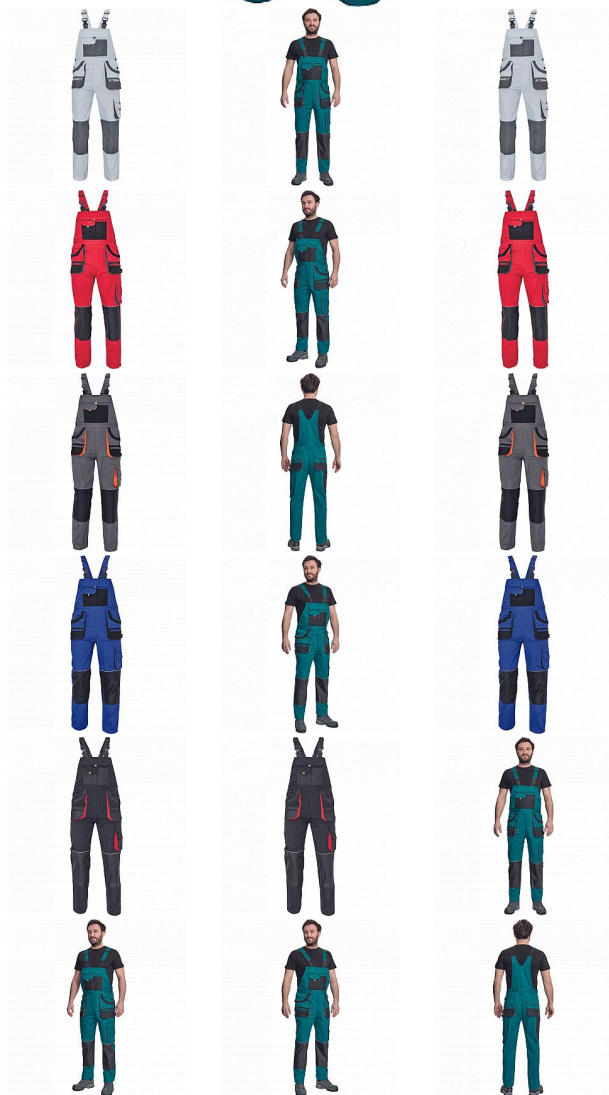

CARL Iaclové zelená/černá

» PRACOVNÍ OĎEVY » Montérkové Iaclové kalhoty » CARL Iaclové zelená/černá

Kód zboží

1028107006

EAN

8591806025103

Značka

CERVA

Na skladě:

U dodavatele

U dodavatele:

185 KS

CARL Iaclové zelená/černá

» PRACOVNÍ ODĚVY » Montérkové Iaclové kalhoty » CARL Iaclové zelená/černá

Popis

- pánské pracovní kalhoty s Iaclem a multifunkčními kapsami
- oboustranné zapínání v pase na knoflíky
- polyester Oxford zesílení v kolenních částech s možností vkládání ochranných náhleníků

Parametry

Značka	CERVA
Materiál	Svrchní materiál: 80% polyester, 20% bavlna, 235 g/m ²
Barva	zelená
Pohlaví	Pánské