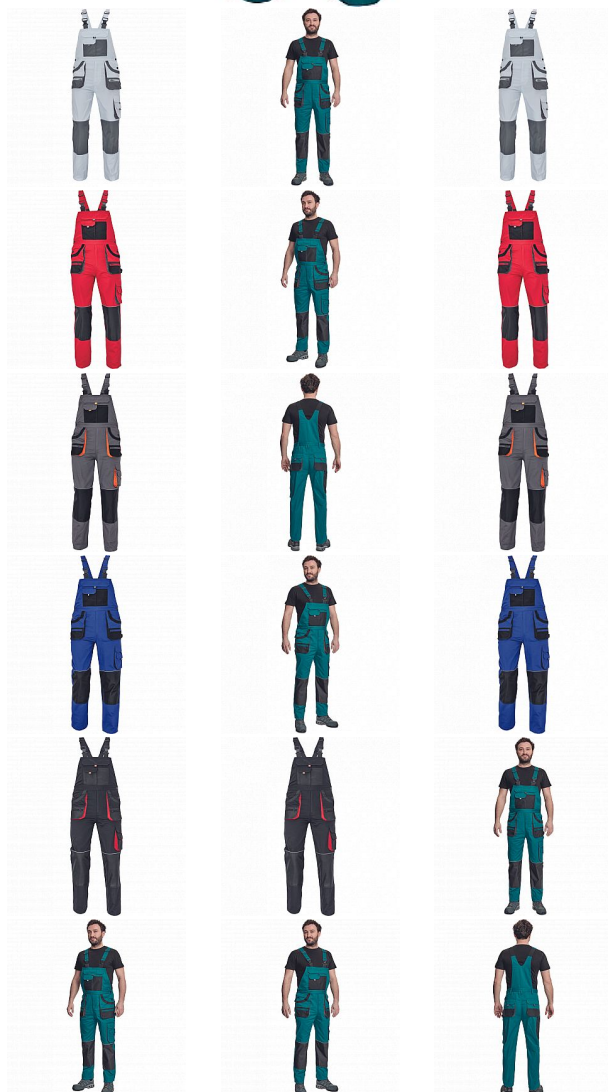

CARL Iaclové zelená/černá

» PRACOVNÍ OĎEVY » Montérkové Iaclové kalhoty » CARL Iaclové zelená/černá

Kód zboží

1028107006

EAN

8591806025103

Značka

CERVA

Na skladě:

U dodavatele

U dodavatele:

185 KS

CARL Iaclové zelená/černá

» PRACOVNÍ ODĚVY » Montérkové Iaclové kalhoty » CARL Iaclové zelená/černá

Popis

- pánské pracovní kalhoty s Iaclem a multifunkčními kapsami
- oboustranné zapínání v pase na knoflíky
- polyester Oxford zesílení v kolenních částech s možností vkládání ochranných nákoleníků

Parametry

| | |
|----------|--|
| Značka | CERVA |
| Materiál | Svrchní materiál: 80% polyester, 20% bavlna, 235 g/m ² |
| Barva | zelená |
| Pohlaví | Pánské |