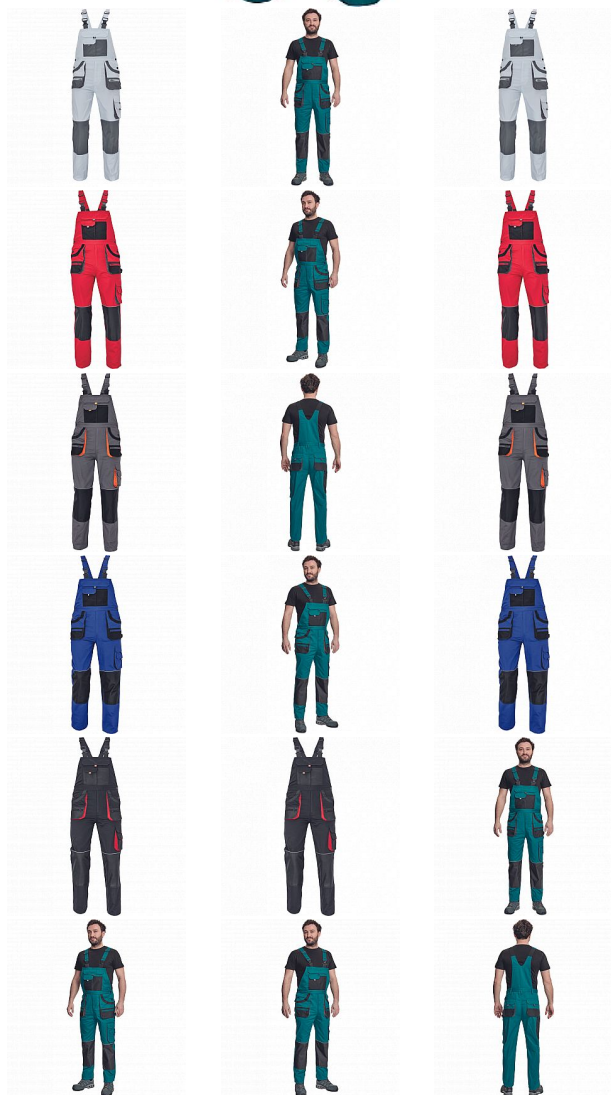

# CARL Iaclové zelená/černá

» PRACOVNÍ OĎEVY » Montérkové Iaclové kalhoty » CARL Iaclové zelená/černá

Kód zboží

1028107006

EAN

8591806541818

Značka

CERVA

# CARL laclové zelená/černá

» PRACOVNÍ ODĚVY » Montérkové laclové kalhoty » CARL laclové zelená/černá

## Popis

- pánské pracovní kalhoty s lacem a multifunkčními kapsami
- oboustranné zapínání v pase na knoflíky
- polyester Oxford zesílení v kolenních částech s možností vkládání ochranných náhleníků

## Parametry

Značka	CERVA
Materiál	<b>Svrchní materiál:</b> 80% polyester, 20% bavlna, 235 g/m <sup>2</sup>
Barva	zelená
Pohlaví	Pánské