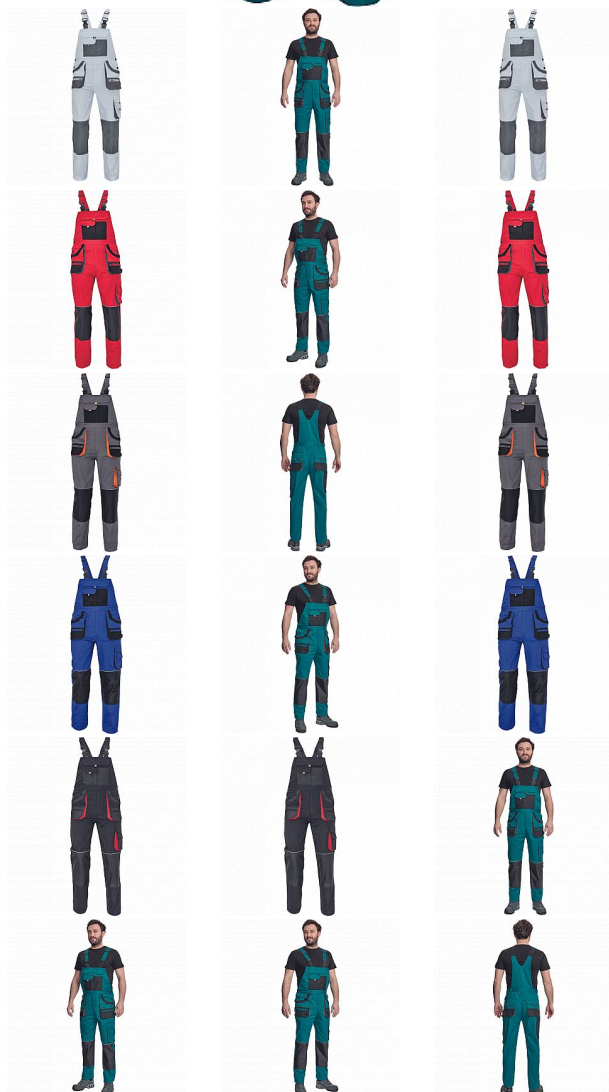

# CARL Iaclové zelená/černá

» PRACOVNÍ OĎEVY » Montérkové Iaclové kalhoty » CARL Iaclové zelená/černá

Kód zboží

1028107006

EAN

8591806541818

Značka

CERVA

# CARL Iaclové zelená/černá

» PRACOVNÍ ODĚVY » Montérkové Iaclové kalhoty » CARL Iaclové zelená/černá

## Popis

- pánské pracovní kalhoty s Iaclem a multifunkčními kapsami
- oboustranné zapínání v pase na knoflíky
- polyester Oxford zesílení v kolenních částech s možností vkládání ochranných náhleníků

## Parametry

Značka	CERVA
Materiál	<b>Svrchní materiál:</b> 80% polyester, 20% bavlna, 235 g/m <sup>2</sup>
Barva	zelená
Pohlaví	Pánské