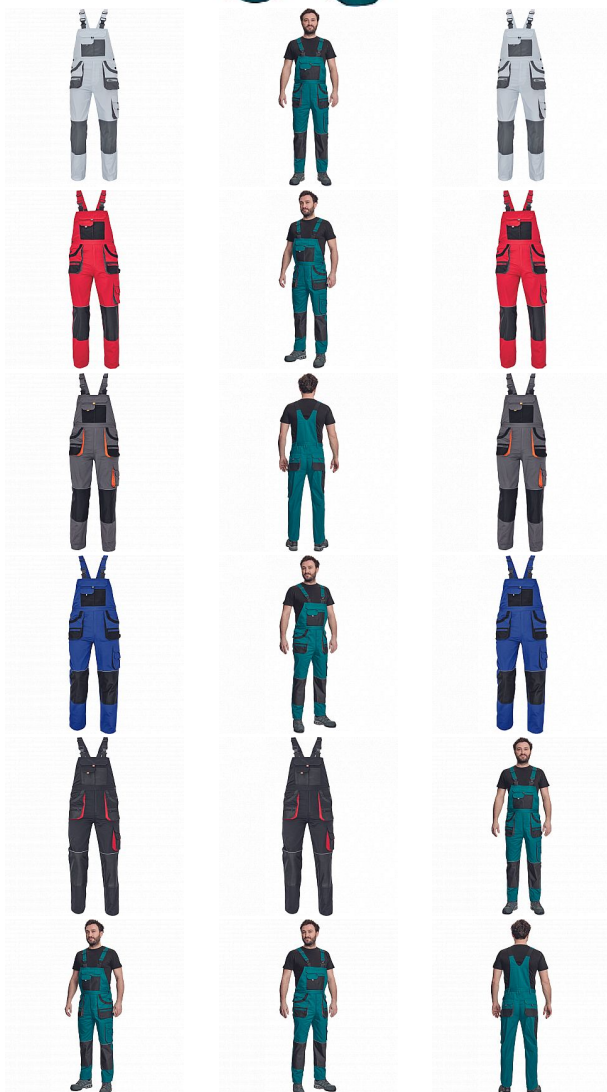

CARL Iaclové zelená/černá

» PRACOVNÍ OĎEVY » Montérkové Iaclové kalhoty » CARL Iaclové zelená/černá

Kód zboží

1028107006

EAN

8591806033986

Značka

CERVA

Na skladě:

U dodavatele

U dodavatele:

264 KS

CARL Iaclové zelená/černá

» PRACOVNÍ ODĚVY » Montérkové Iaclové kalhoty » CARL Iaclové zelená/černá

Popis

- pánské pracovní kalhoty s Iaclem a multifunkčními kapsami
- oboustranné zapínání v pase na knoflíky
- polyester Oxford zesílení v kolenních částech s možností vkládání ochranných náhleníků

Parametry

Značka	CERVA
Materiál	Svrchní materiál: 80% polyester, 20% bavlna, 235 g/m ²
Barva	zelená
Pohlaví	Pánské