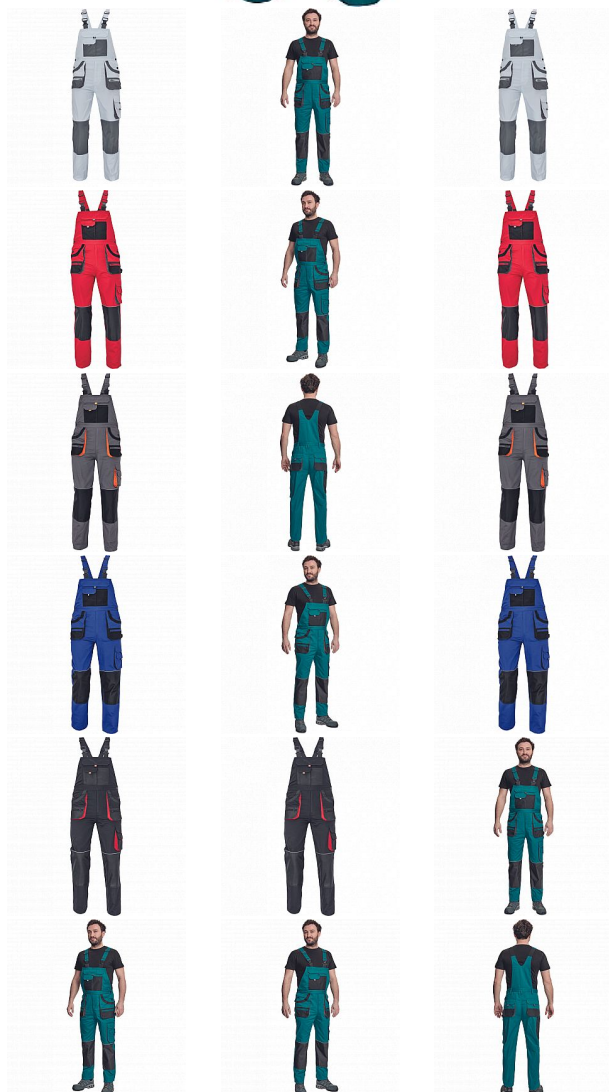

CARL Iaclové zelená/černá

» PRACOVNÍ ODEVY » Montérkové Iaclové kalhoty » CARL Iaclové zelená/černá

Kód zboží

1028107006

EAN

8591806541825

Značka

CERVA

Na skladě:

U dodavatele

U dodavatele:

252 KS

CARL Iaclové zelená/černá

» PRACOVNÍ ODĚVY » Montérkové Iaclové kalhoty » CARL Iaclové zelená/černá

Popis

- pánské pracovní kalhoty s Iaclem a multifunkčními kapsami
- oboustranné zapínání v pase na knoflíky
- polyester Oxford zesílení v kolenních částech s možností vkládání ochranných náhleníků

Parametry

Značka	CERVA
Materiál	Svrchní materiál: 80% polyester, 20% bavlna, 235 g/m ²
Barva	zelená
Pohlaví	Pánské