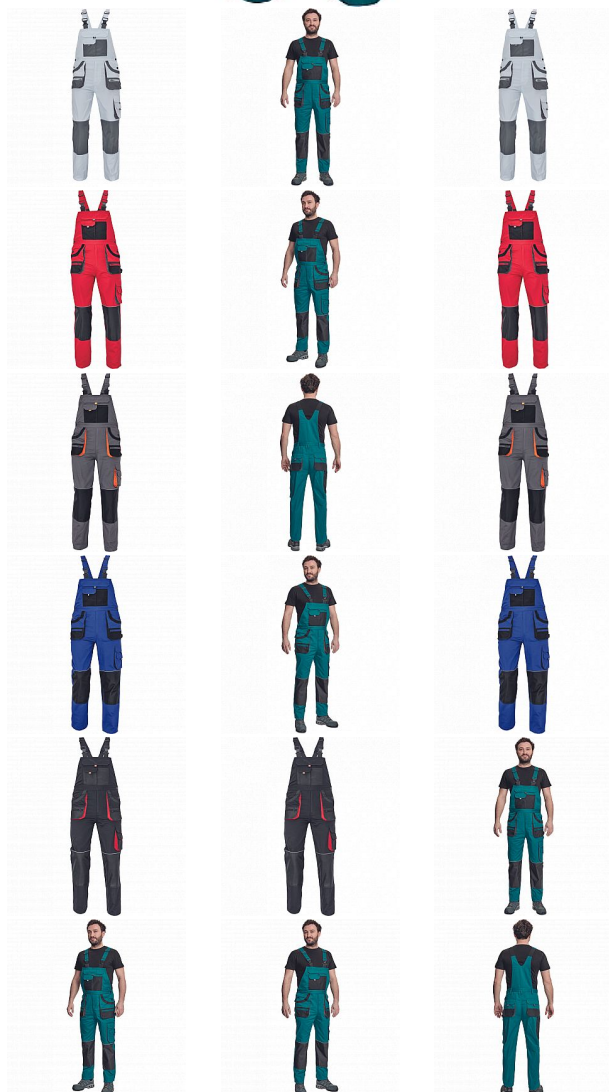

CARL Iaclové zelená/černá

» PRACOVNÍ ODEVY » Montérkové Iaclové kalhoty » CARL Iaclové zelená/černá

Kód zboží

1028107006

EAN

8591806033993

Značka

CERVA

Na skladě:

U dodavatele

U dodavatele:

137 KS

CARL Iaclové zelená/černá

» PRACOVNÍ ODĚVY » Montérkové Iaclové kalhoty » CARL Iaclové zelená/černá

Popis

- pánské pracovní kalhoty s Iaclem a multifunkčními kapsami
- oboustranné zapínání v pase na knoflíky
- polyester Oxford zesílení v kolenních částech s možností vkládání ochranných náhleníků

Parametry

Značka	CERVA
Materiál	Svrchní materiál: 80% polyester, 20% bavlna, 235 g/m ²
Barva	zelená
Pohlaví	Pánské