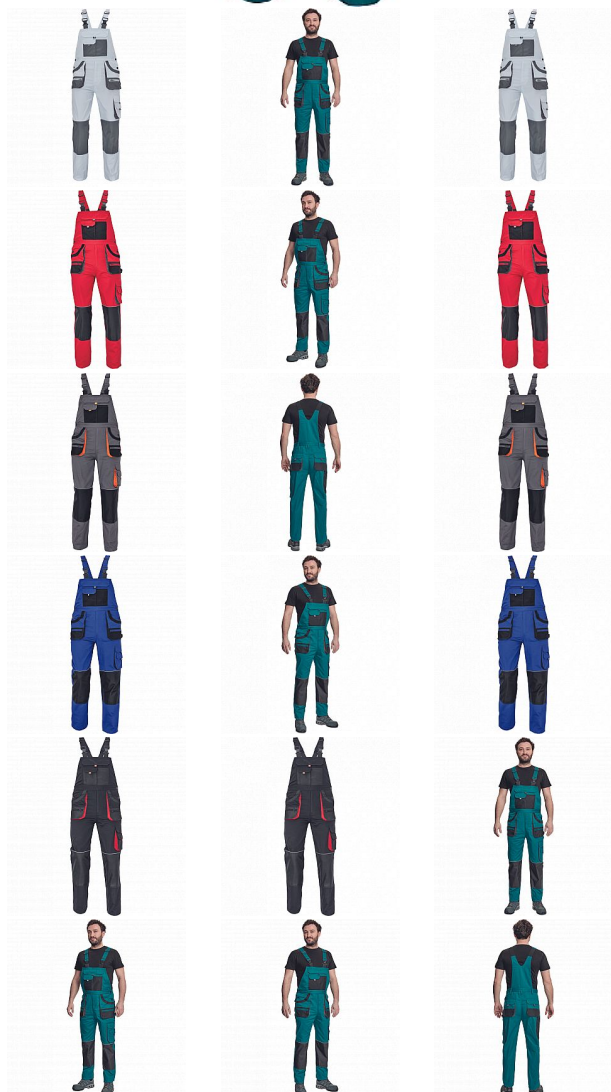

CARL Iaclové zelená/černá

» PRACOVNÍ ODEVY » Montérkové Iaclové kalhoty » CARL Iaclové zelená/černá

Kód zboží

1028107006

EAN

8591806541832

Značka

CERVA

Na skladě:

U dodavatele

U dodavatele:

93 KS

CARL Iaclové zelená/černá

» PRACOVNÍ ODĚVY » Montérkové Iaclové kalhoty » CARL Iaclové zelená/černá

Popis

- pánské pracovní kalhoty s Iaclem a multifunkčními kapsami
- oboustranné zapínání v pase na knoflíky
- polyester Oxford zesílení v kolenních částech s možností vkládání ochranných náhleníků

Parametry

Značka	CERVA
Materiál	Svrchní materiál: 80% polyester, 20% bavlna, 235 g/m ²
Barva	zelená
Pohlaví	Pánské