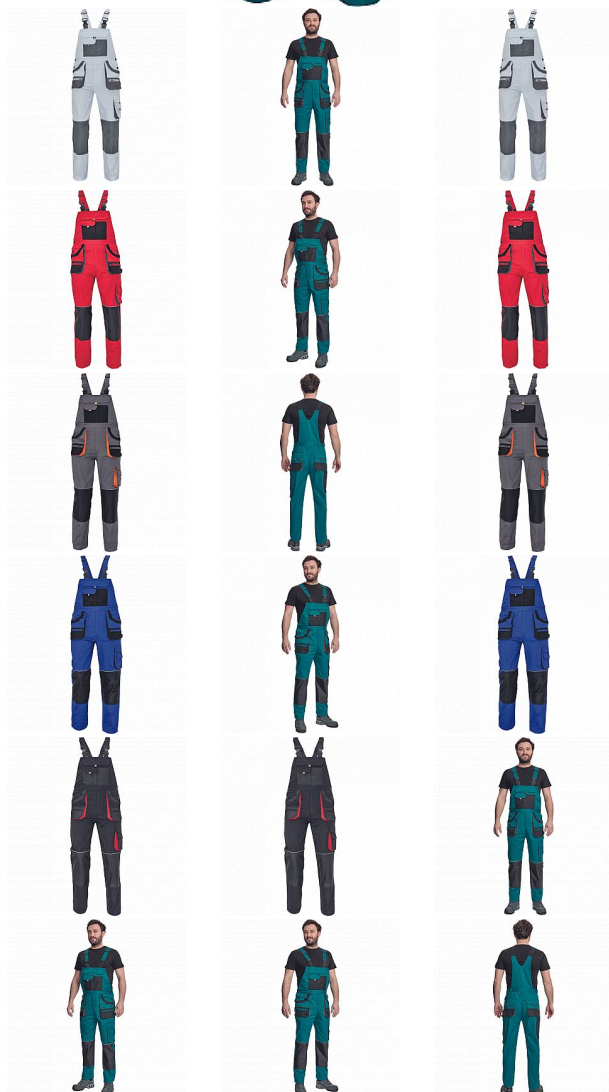

CARL Iaclové zelená/černá

» PRACOVNÍ OĎEVY » Montérkové Iaclové kalhoty » CARL Iaclové zelená/černá

Kód zboží

1028107006

EAN

8591806541832

Značka

CERVA

Na skladě:

U dodavatele

U dodavatele:

93 KS

CARL Iaclové zelená/černá

» PRACOVNÍ ODĚVY » Montérkové Iaclové kalhoty » CARL Iaclové zelená/černá

Popis

- pánské pracovní kalhoty s Iaclem a multifunkčními kapsami
- oboustranné zapínání v pase na knoflíky
- polyester Oxford zesílení v kolenních částech s možností vkládání ochranných náhleníků

Parametry

Značka	CERVA
Materiál	Svrchní materiál: 80% polyester, 20% bavlna, 235 g/m ²
Barva	zelená
Pohlaví	Pánské