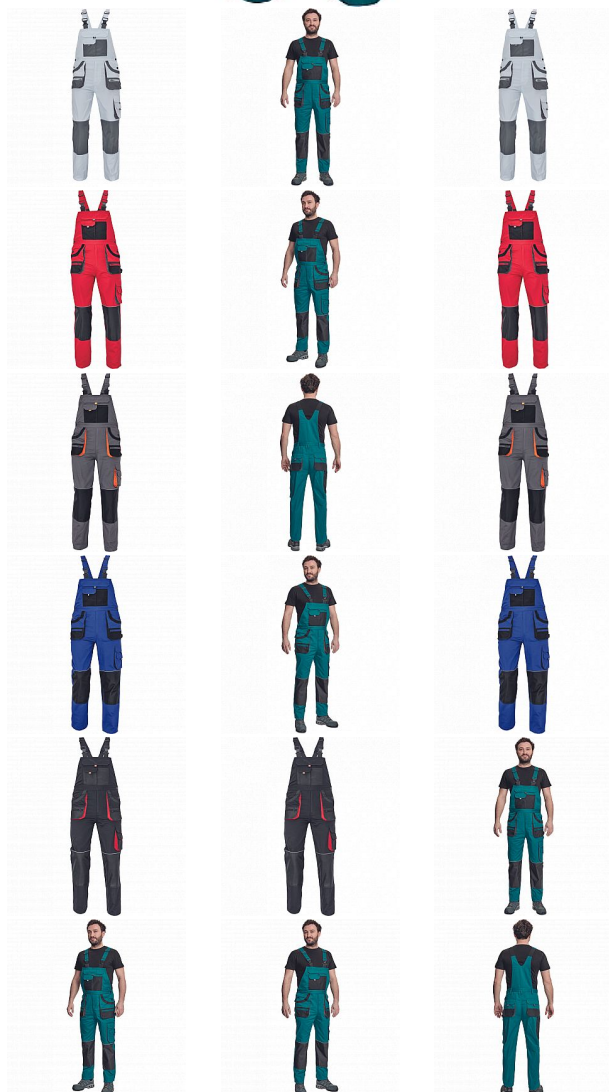

CARL Iaclové zelená/černá

» PRACOVNÍ ODEVY » Montérkové Iaclové kalhoty » CARL Iaclové zelená/černá

Kód zboží

1028107006

EAN

8591806034006

Značka

CERVA

Na skladě:

U dodavatele

U dodavatele:

80 KS

CARL Iaclové zelená/černá

» PRACOVNÍ ODĚVY » Montérkové Iaclové kalhoty » CARL Iaclové zelená/černá

Popis

- pánské pracovní kalhoty s Iaclem a multifunkčními kapsami
- oboustranné zapínání v pase na knoflíky
- polyester Oxford zesílení v kolenních částech s možností vkládání ochranných náhleníků

Parametry

Značka	CERVA
Materiál	Svrchní materiál: 80% polyester, 20% bavlna, 235 g/m ²
Barva	zelená
Pohlaví	Pánské