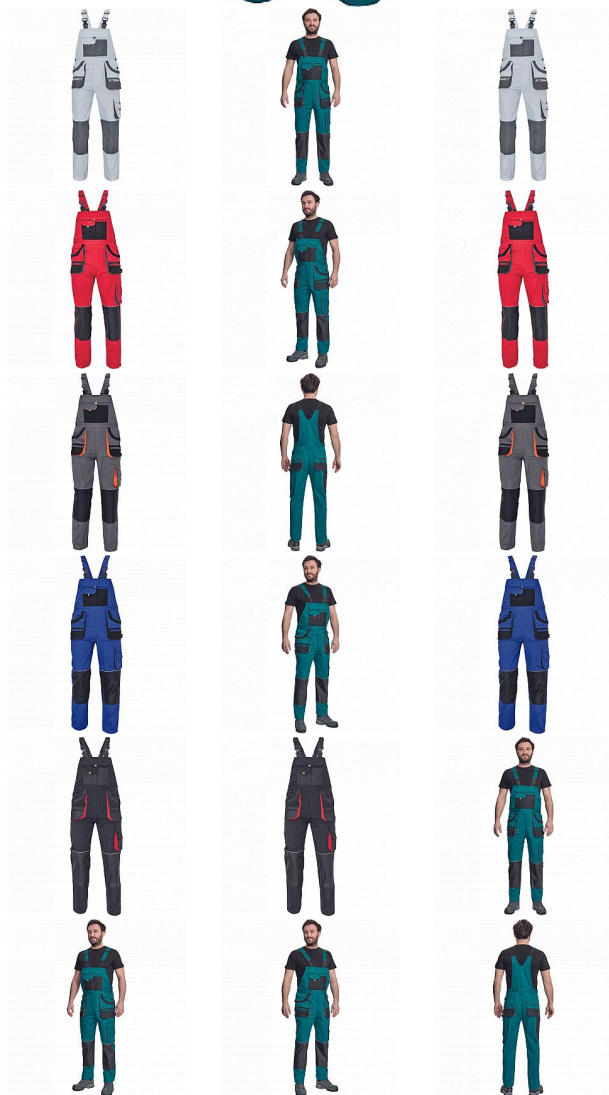

# CARL Iaclové zelená/černá

» PRACOVNÍ ODEVY » Montérkové Iaclové kalhoty » CARL Iaclové zelená/černá

Kód zboží

1028107006

EAN

8591806034006

Značka

CERVA

# CARL Iaclové zelená/černá

» PRACOVNÍ ODĚVY » Montérkové Iaclové kalhoty » CARL Iaclové zelená/černá

## Popis

- pánské pracovní kalhoty s Iaclem a multifunkčními kapsami
- oboustranné zapínání v pase na knoflíky
- polyester Oxford zesílení v kolenních částech s možností vkládání ochranných náhleníků

## Parametry

Značka	CERVA
Materiál	<b>Svrchní materiál:</b> 80% polyester, 20% bavlna, 235 g/m <sup>2</sup>
Barva	zelená
Pohlaví	Pánské