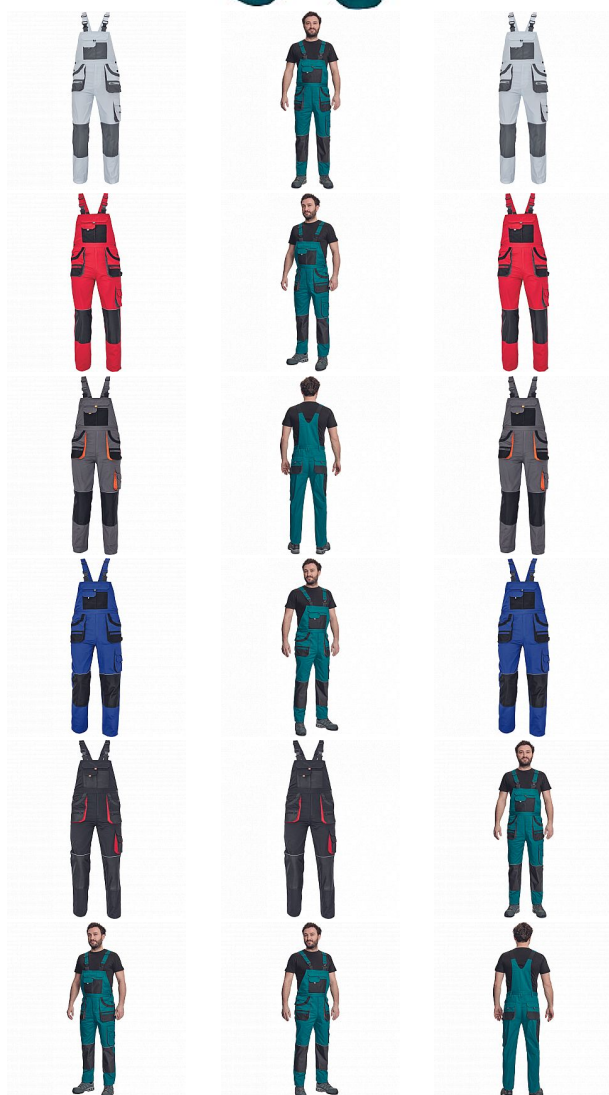

CARL Iaclové zelená/černá

» PRACOVNÍ ODEVY » Montérkové Iaclové kalhoty » CARL Iaclové zelená/černá

Kód zboží

1028107006

EAN

8591806273726

Značka

CERVA

Na skladě:

U dodavatele

U dodavatele:

73 KS

CARL Iaclové zelená/černá

» PRACOVNÍ ODĚVY » Montérkové Iaclové kalhoty » CARL Iaclové zelená/černá

Popis

- pánské pracovní kalhoty s Iaclem a multifunkčními kapsami
- oboustranné zapínání v pase na knoflíky
- polyester Oxford zesílení v kolenních částech s možností vkládání ochranných náhleníků

Parametry

Značka	CERVA
Materiál	Svrchní materiál: 80% polyester, 20% bavlna, 235 g/m ²
Barva	zelená
Pohlaví	Pánské