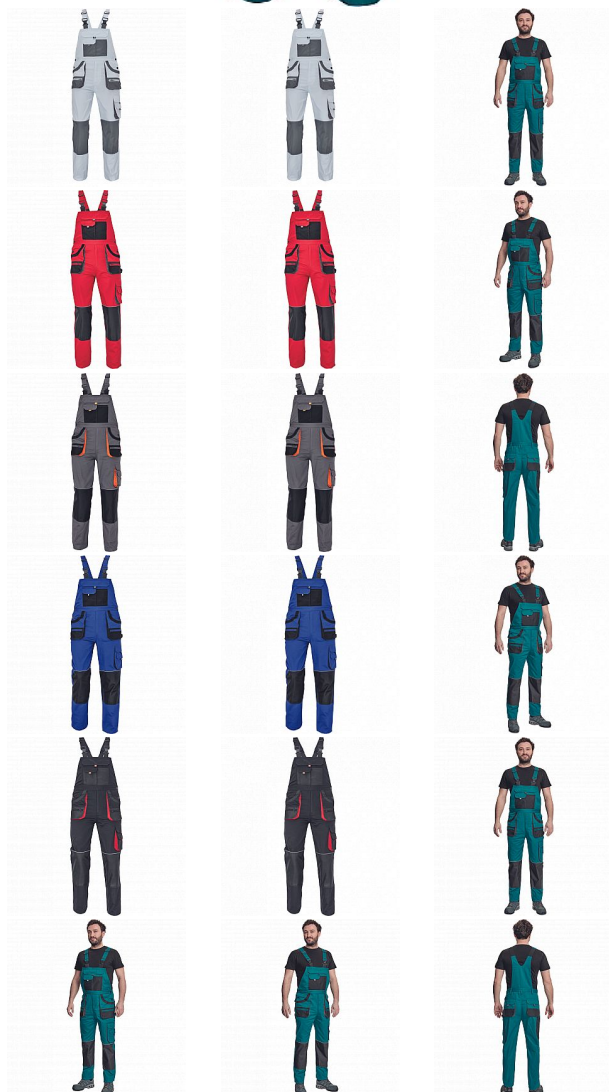

CARL Iaclové zelená/černá

» PRACOVNÍ OĎEVY » Montérkové Iaclové kalhoty

Kód zboží

1028107006

Dodavatelské číslo

0302016818xxx

Značka

CERVA

Dostupnost:

1 515 KS

CARL Iaclové zelená/černá

» PRACOVNÍ ODĚVY » Montérkové Iaclové kalhoty

Popis

- pánské pracovní kalhoty s Iaclem a multifunkčními kapsami
- oboustranné zapínání v pase na knoflíky
- polyester Oxford zesílení v kolenních částech s možností vkládání ochranných nákoleníků

Parametry

Značka	CERVA
Materiál	Svrchní materiál: 80% polyester, 20% bavlna, 235 g/m ²
Barva	zelená
Pohlaví	Pánské