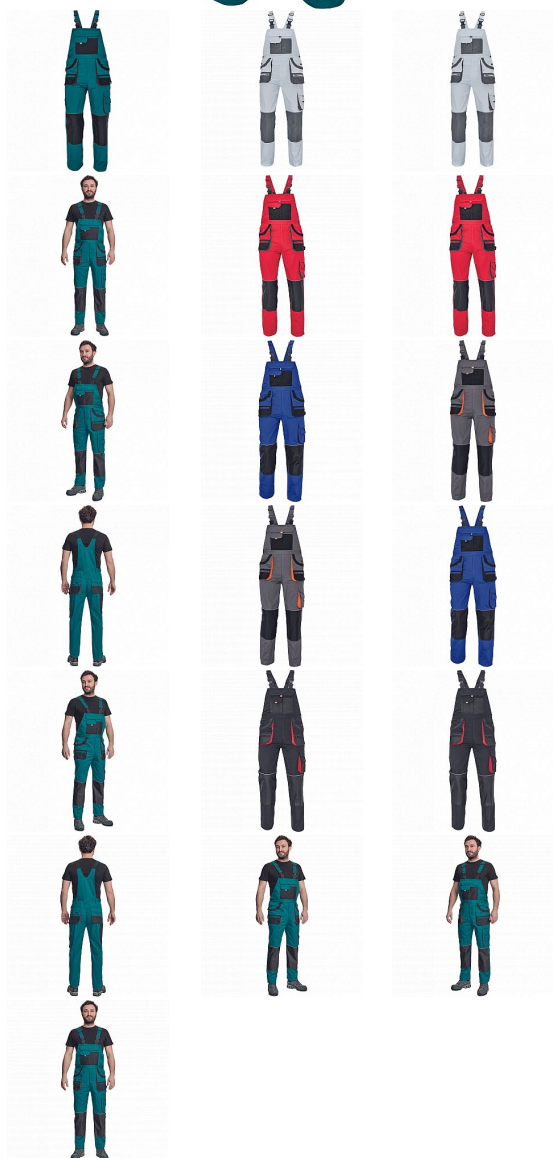

CARL Iaclové zelená/černá

» PRACOVNÍ ODEVY » Montérkové Iaclové kalhoty

Kód zboží

1028107006

Dodavatelské číslo

0302016818xxx

Značka

CERVA

Dostupnost:

1 388 KS

CARL laclové zelená/černá

» PRACOVNÍ ODĚVY » Montérkové laclové kalhoty

Popis

- pánské pracovní kalhoty s laclem a multifunkčními kapsami
- oboustranné zapínání v pase na knoflíky
- polyester Oxford zesílení v kolenních částech s možností vkládání ochranných nákoleníků

Parametry

Značka	CERVA
Materiál	Svrchní materiál: 80% polyester, 20% bavlna, 235 g/m ²
Barva	zelená
Pohlaví	Pánské